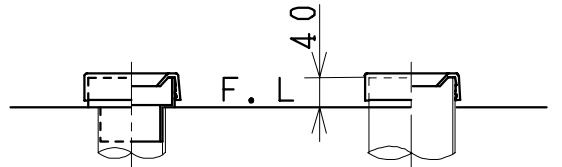

器具明細

品番	品名	個数
SC81S-AT (BT)	便器セット	1
ST78U-1AE0D	タンクセット	1
NC7VJ	ワンタッチ式紙巻器	1
JCS55EN	温水洗浄便座	1

温水洗浄便座の仕様

電源 AC100V 50/60Hz  
最大消費電力 560W

VU、VP75の場合  
床面カット

VU、VP100の場合  
床上40mmカット

有効水量 8ℓ

製図	写真	検図	承認	品名	洋風タンク密封材ボルトレス便器セット (防露仕様)	品番	SC81S-AT (BT)	尺	1
風穴		間瀬ゆ	又場	品名	防露型手洗付密封ロータンクセット	品番	ST78U-1AE0D	度	10
17・1・26				<b>ジャニス工業株式会社</b>			図番	C701X043	