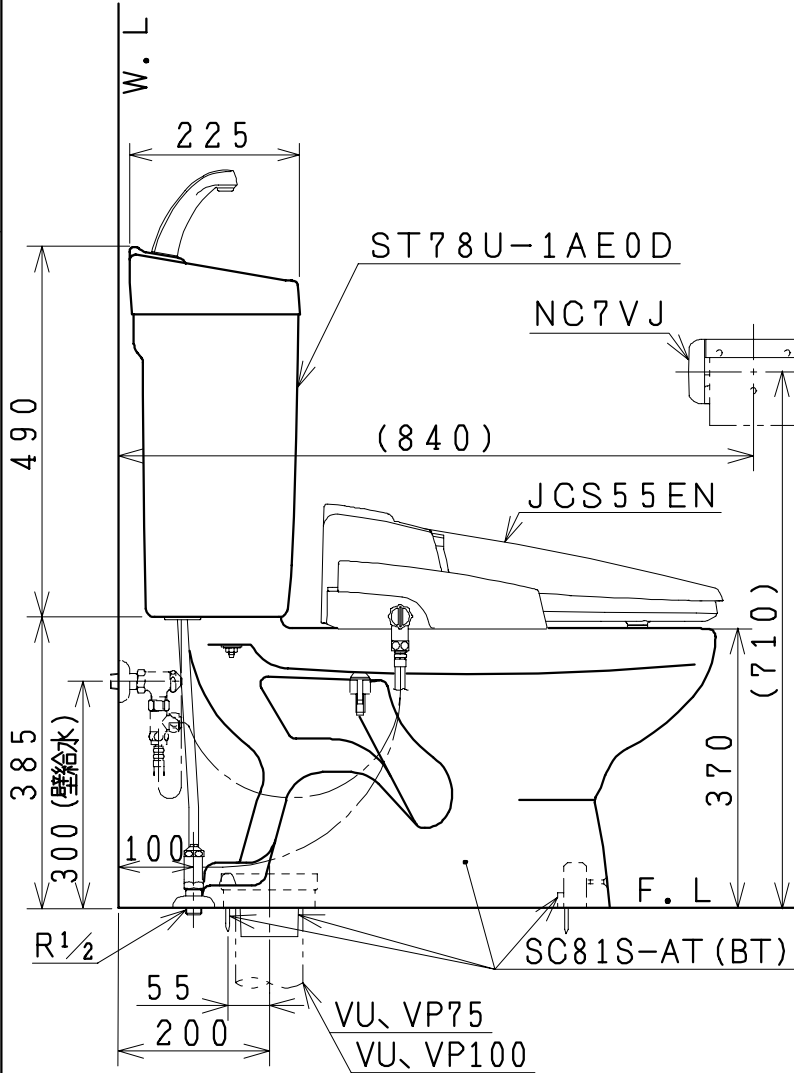

器具明細

品番	品名	個数
SC81S-AT (BT)	便器セット	1
ST78U-1AE0D	タンクセット	1
NC7VJ	ワンタッチ式紙巻器	1
JCS55EN	温水洗浄便座	1

温水洗浄便座の仕様

電源 AC100V 50/60Hz  
最大消費電力 560W

VU、VP75の場合  
床面カット

VU、VP100の場合  
床上40mmカット

有効水量 8ℓ

製図	写真	検図	承認	品名	洋風タンク密封材ボルトレス便器セット (防露仕様)	品番	SC81S-AT (BT)	尺	1
風穴		間瀬ゆ	又場	品名	防露型手洗付密封ロータンクセット	品番	ST78U-1AE0D	度	10
17・1・26				<b>ジャニス工業株式会社</b>			図番	C701X043	