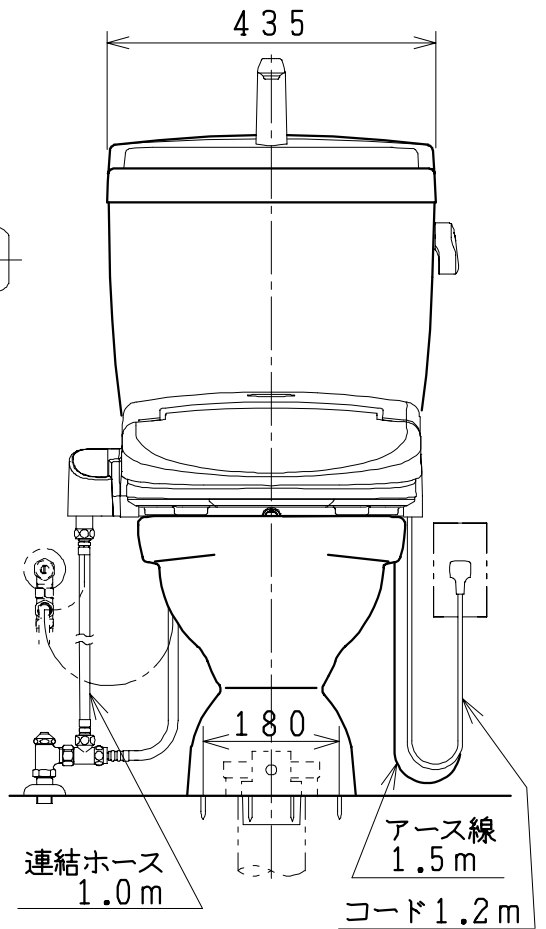

器具明細

品番	品名	個数
SC81S-AT (BT)	便器セット	1
ST78U-1AE0D	タンクセット	1
NC7VJ	ワンタッチ式紙巻器	1
JCS55EN	温水洗浄便座	1

温水洗浄便座の仕様

電源 AC100V 50/60Hz  
最大消費電力 560W

VU、VP75の場合  
床面カット

VU、VP100の場合  
床上40mmカット

有効水量 8ℓ

製図	写真	検図	承認	品名	洋風タンク密封材ボルトレス便器セット (防露仕様)	品番	SC81S-AT (BT)	尺	1
風穴		間瀬ゆ	又場	品名	防露型手洗付密封ロータンクセット	品番	ST78U-1AE0D	度	10
17・1・26				<b>ジャニス工業株式会社</b>			図番	C701X043	