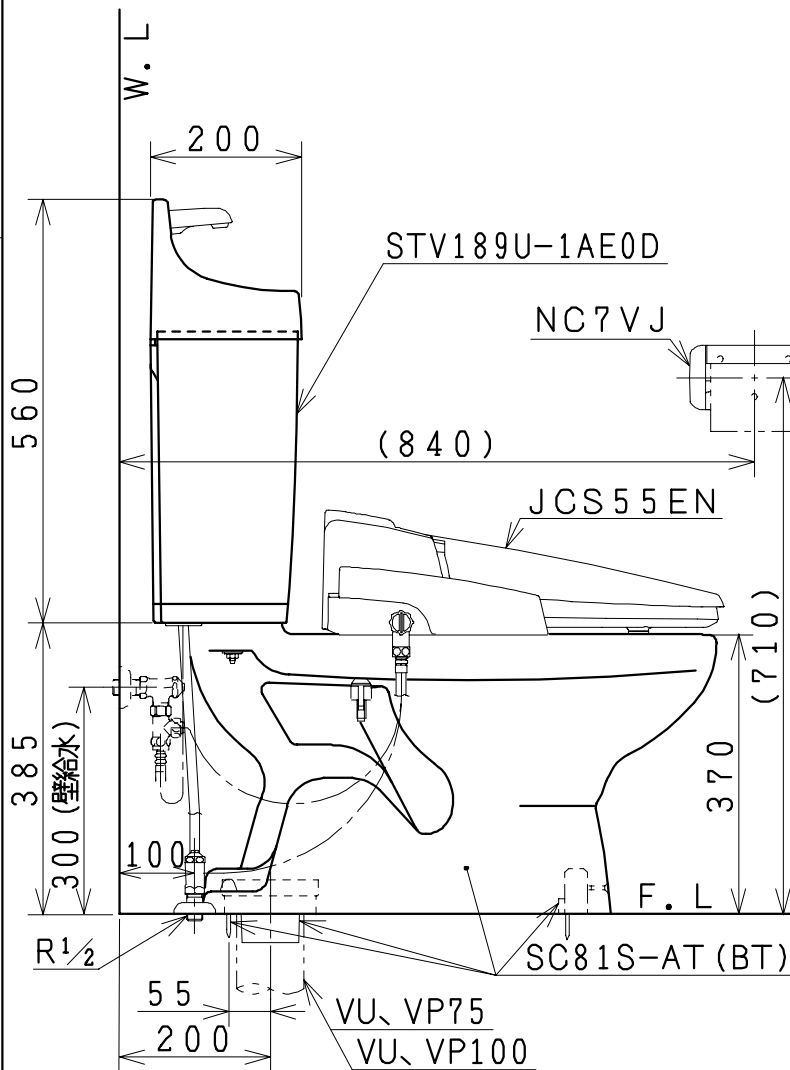

器具明細

品番	品名	個数
SC81S-AT (BT)	便器セット	1
STV189U-1AE0D	タンクセット	1
NC7VJ	ワンタッチ式紙巻器	1
JCS55EN	温水洗浄便座	1

温水洗浄便座の仕様

電源 AC100V 50/60Hz  
最大消費電力 560W

VU、VP75の場合  
床面カット

VU、VP100の場合  
床上40mmカット

有効水量 8ℓ

製図	写真	検図	承認	品名	洋風タンク製樹脂製手洗器付きボルトレス便器セット (防露仕様)	品番	SC81S-AT (BT)	尺	1
風穴		地名坊	又場	品名	樹脂製タンク製手洗器付きボルトレス便器セット	品番	STV189U-1AE0D	度	10
17・2・4				<b>ジャニス工業株式会社</b>			図番	C702X036	