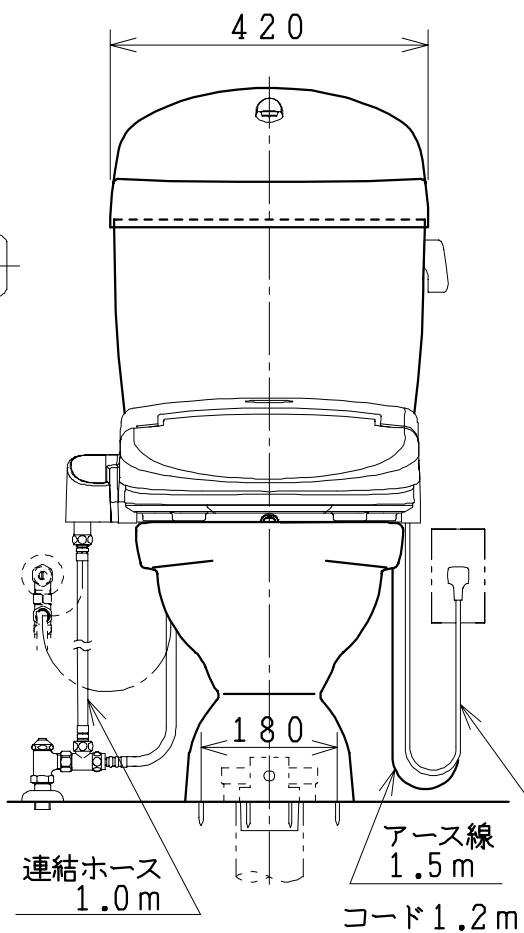

器具明細

品番	品名	個数
SC81S-AT (BT)	便器セット	1
STV189U-1AE0D	タンクセット	1
NC7VJ	ワンタッチ式紙巻器	1
JCS55EN	温水洗浄便座	1

温水洗浄便座の仕様

電源 AC100V 50/60Hz  
最大消費電力 560W

VU、VP75の場合  
床面カット

VU、VP100の場合  
床上40mmカット

有効水量 8ℓ

製図	写真	検図	承認	品名	洋風タンク製樹脂製手洗器付きボルトレス便器セット (防露仕様)	品番	SC81S-AT (BT)	尺	1
風穴		地名坊	又場	品名	樹脂製タンク製手洗器付きボルトレス便器セット	品番	STV189U-1AE0D	度	10
17・2・4				<b>ジャニス工業株式会社</b>			図番	C702X036	