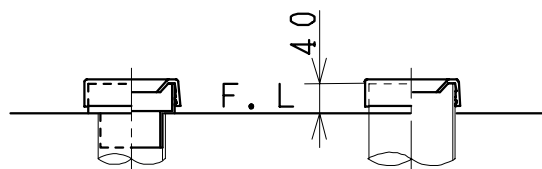

器具明細

品番	品名	個数
SC81S-AT (BT)	便器セット	1
STV189U-1AE0D	タンクセット	1
NC7VJ	ワンタッチ式紙巻器	1
JCS55EN	温水洗浄便座	1

温水洗浄便座の仕様

電源 AC100V 50/60Hz  
最大消費電力 560W

VU、VP75の場合  
床面カット

VU、VP100の場合  
床上40mmカット

有効水量 8ℓ

製図	写真	検図	承認	品名	洋風タンク製樹脂製手洗器付きボルトレス便器セット (防露仕様)	品番	SC81S-AT (BT)	尺	1
風穴		地名坊	又場	品名	樹脂製タンク製手洗器付きボルトレス便器セット	品番	STV189U-1AE0D	度	10
17・2・4				<b>ジャニス工業株式会社</b>			図番	C702X036	