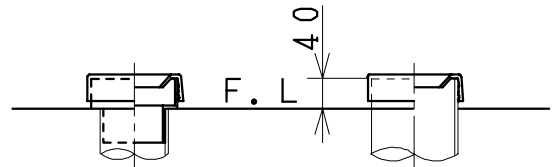

器具明細

品番	品名	個数
SC81S-AT (BT)	便器セット	1
ST78U-0AE0D	タンクセット	1
NC7VJ	ワンタッチ式紙巻器	1
NC813WHL	前丸暖房便座	1

前丸暖房便座の仕様

電源 AC100V 50/60Hz
最大消費電力 48W

VU、VP75の場合
床面カット

VU、VP100の場合
床上40mmカット

有効水量 8ℓ

製図	写真	検図	承認	品名	洋風タンク密封ボルトレス便器セット(防露仕様)	品番	SC81S-AT (BT)	尺	1
風穴		間瀬ゆ	又場	品名	防露型密封ロータンクセット	品番	ST78U-0AE0D	度	10
17・1・28				ジャニス工業株式会社		図番	C705W029		