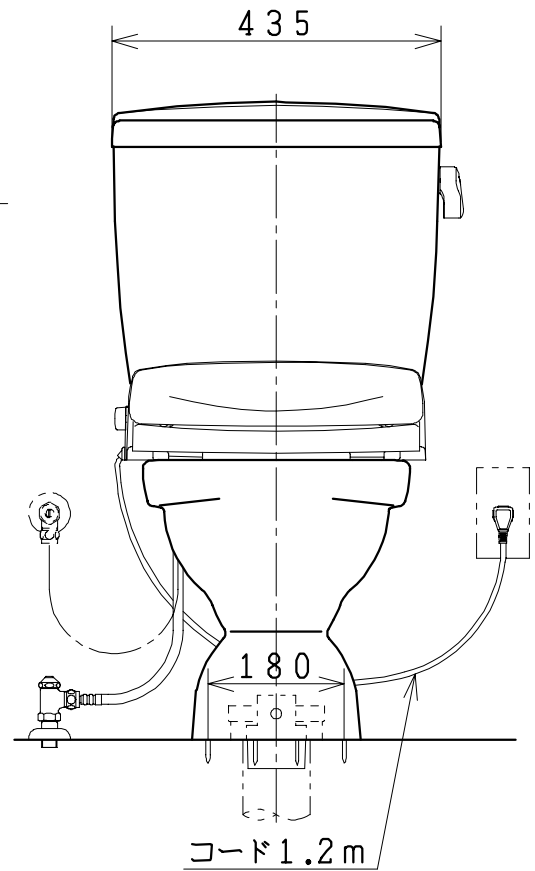

器具明細

品番	品名	個数
SC81S-AT (BT)	便器セット	1
ST78U-0AE0D	タンクセット	1
NC7VJ	ワンタッチ式紙巻器	1
NC813WHL	前丸暖房便座	1

前丸暖房便座の仕様

電源 AC100V 50/60Hz
最大消費電力 48W

VU、VP75の場合
床面カット

VU、VP100の場合
床上40mmカット

有効水量 8ℓ

製図	写真	検図	承認	品名	洋風タンク密封ボルトレス便器セット(防露仕様)	品番	SC81S-AT (BT)	尺	1
風穴		間瀬ゆ	又場	品名	防露型密封ロータンクセット	品番	ST78U-0AE0D	度	10
17・1・28				ジャニス工業株式会社		図番	C705W029		