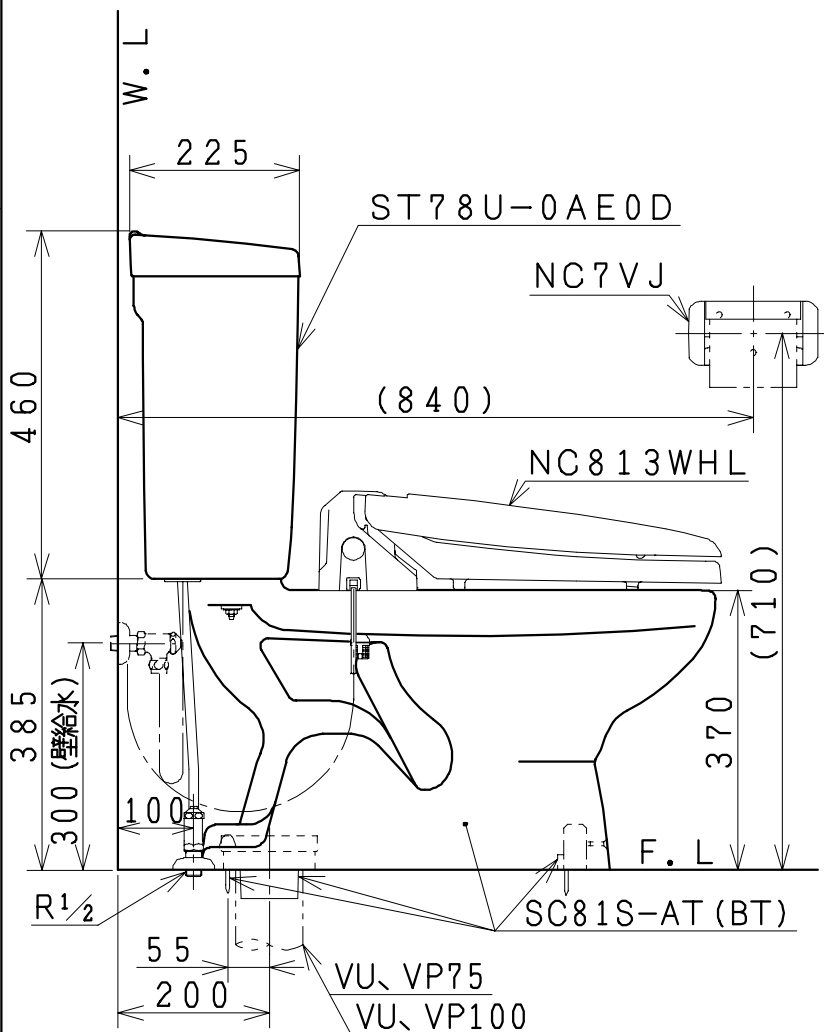

器具明細

品番	品名	個数
SC81S-AT (BT)	便器セット	1
ST78U-0AE0D	タンクセット	1
NC7VJ	ワンタッチ式紙巻器	1
NC813WHL	前丸暖房便座	1

前丸暖房便座の仕様

電源 AC100V 50/60Hz
最大消費電力 48W

VU、VP75の場合
床面カット

VU、VP100の場合
床上40mmカット

有効水量 8ℓ

製図	写真	検図	承認	品名	洋風タンク密封ボルトレス便器セット(防露仕様)	品番	SC81S-AT (BT)	尺	1
風穴		間瀬ゆ	又場	品名	防露型密封ロータンクセット	品番	ST78U-0AE0D	度	10
17・1・28				ジャニス工業株式会社		図番	C705W029		