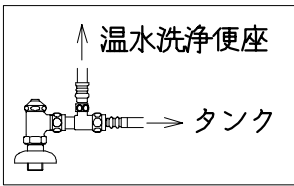

器具明細

品番	品名	個数
SC81S-AT (BT)	便器セット	1
ST78U-0AE0D	タンクセット	1
NC7VJ	ワンタッチ式紙巻器	1
JCS105型	温水洗浄便座	1

- 温水洗浄便座の仕様
- 電源 AC100V 50/60Hz
- 最大消費電力 560W
- 温水洗浄便座はT、D、Eタイプ共、外観・寸法が同じで操作表示が異なります。

Tタイプリモコン

D・Eタイプリモコン

VU、VP75の場合
床面カット