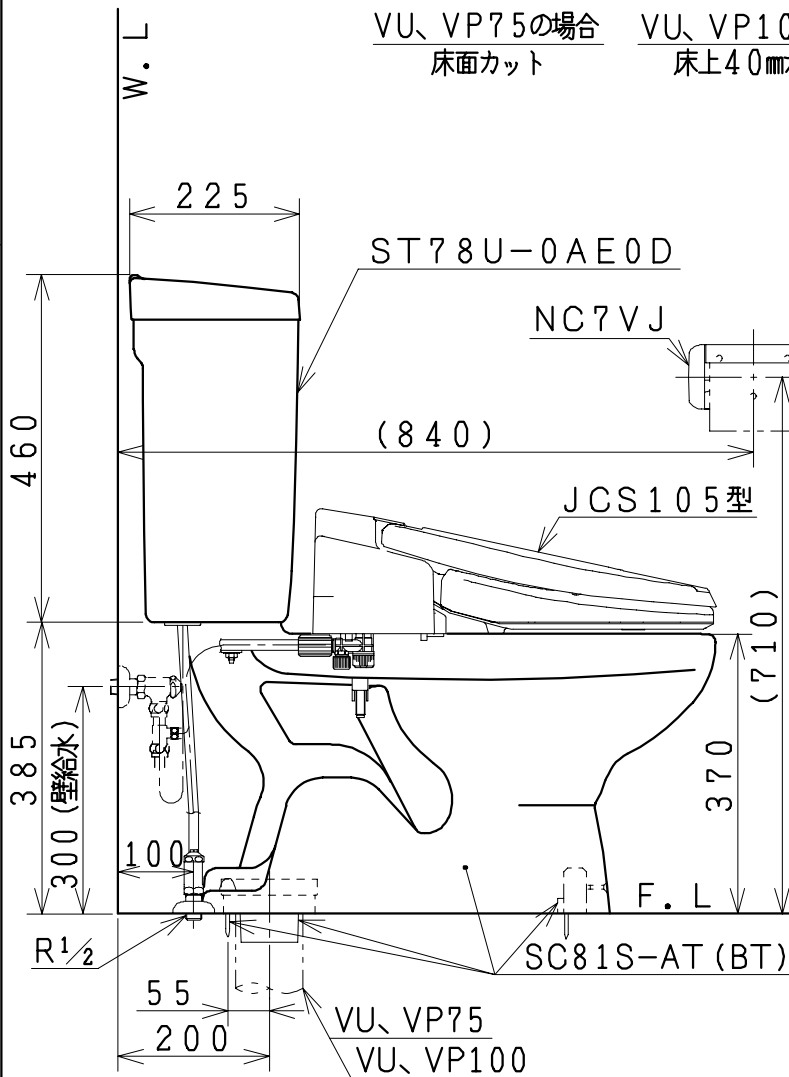

器具明細

品番	品名	個数
SC81S-AT (BT)	便器セット	1
ST78U-0AE0D	タンクセット	1
NC7VJ	ワンタッチ式紙巻器	1
JCS105型	温水洗浄便座	1

- 温水洗浄便座の仕様
- 電源 AC100V 50/60Hz
- 最大消費電力 560W
- 温水洗浄便座はT、D、Eタイプ共、外観・寸法が同じで操作表示が異なります。

Tタイプリモコン

D・Eタイプリモコン

VU、VP75の場合
床面カット

VU、VP100の場合
床40mmカット

有効水量 8ℓ

製図	写図	検図	承認	品名	洋風タンク密封ボルトレス便器セット(防露型)	品番	SC81S-AT (BT)	尺	1
風穴		間瀬ゆ	又場	品名	防露型密封ロータンクセット	品番	ST78U-0AE0D	度	10
17・2・16				ジャニス工業株式会社		図番	C705W038		