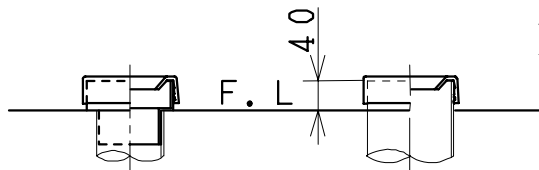

器具明細

品番	品名	個数
SC81S-AT (BT)	便器セット	1
ST78U-0AE0D	タンクセット	1
NC7VJ	ワンタッチ式紙巻器	1
JCS105型	温水洗浄便座	1

- 温水洗浄便座の仕様
- 電源 AC100V 50/60Hz
- 最大消費電力 560W
- 温水洗浄便座はT、D、Eタイプ共、外観・寸法が同じで操作表示が異なります。

Tタイプリモコン

D・Eタイプリモコン

VU、VP75の場合
床面カット

VU、VP100の場合
床40mmカット

有効水量 8ℓ

製図	写図	検図	承認	品名	洋風タンク密封ボルトレス便器セット(防露型)	品番	SC81S-AT (BT)	尺	1
風穴		間瀬ゆ	又場	品名	防露型密封ロータンクセット	品番	ST78U-0AE0D	度	10
17・2・16				ジャニス工業株式会社		図番	C705W038		