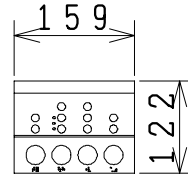

器具明細

品番	品名	個数
SC81S-AT (BT)	便器セット	1
ST78U-0AE0D	タンクセット	1
NC7VJ	ワンタッチ式紙巻器	1
JCS105型	温水洗浄便座	1

- 温水洗浄便座の仕様
- 電源 AC100V 50/60Hz
- 最大消費電力 560W
- 温水洗浄便座はT、D、Eタイプ共、外観・寸法が同じで操作表示が異なります。

Tタイプリモコン

D・Eタイプリモコン

VU、VP75の場合
床面カット

VU、VP100の場合
床40mmカット

有効水量 8ℓ

製図	写図	検図	承認	品名	洋風タンク密封ボルトレス便器セット(防露型)	品番	SC81S-AT (BT)	尺	1
風穴		間瀬ゆ	又場	品名	防露型密封ロータンクセット	品番	ST78U-0AE0D	度	10
17・2・16				ジャニス工業株式会社		図番	C705W038		