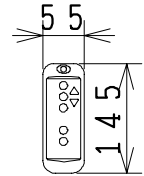

器具明細

品番	品名	個数
SC81S-AT (BT)	便器セット	1
ST78U-0AE0D	タンクセット	1
NC7VJ	ワンタッチ式紙巻器	1
JCS105型	温水洗浄便座	1

- 温水洗浄便座の仕様
- 電源 AC100V 50/60Hz
- 最大消費電力 560W
- 温水洗浄便座はT、D、Eタイプ共、外観・寸法が同じで操作表示が異なります。

Tタイプリモコン

D・Eタイプリモコン

VU、VP75の場合
床面カット

VU、VP100の場合
床40mmカット

有効水量 8ℓ

製図	写図	検図	承認	品名	洋風タンク密封ボルトレス便器セット(防露型)	品番	SC81S-AT (BT)	尺	1
風穴		間瀬ゆ	又場	品名	防露型密封ロータンクセット	品番	ST78U-0AE0D	度	10
17・2・16				ジャニス工業株式会社		図番	C705W038		