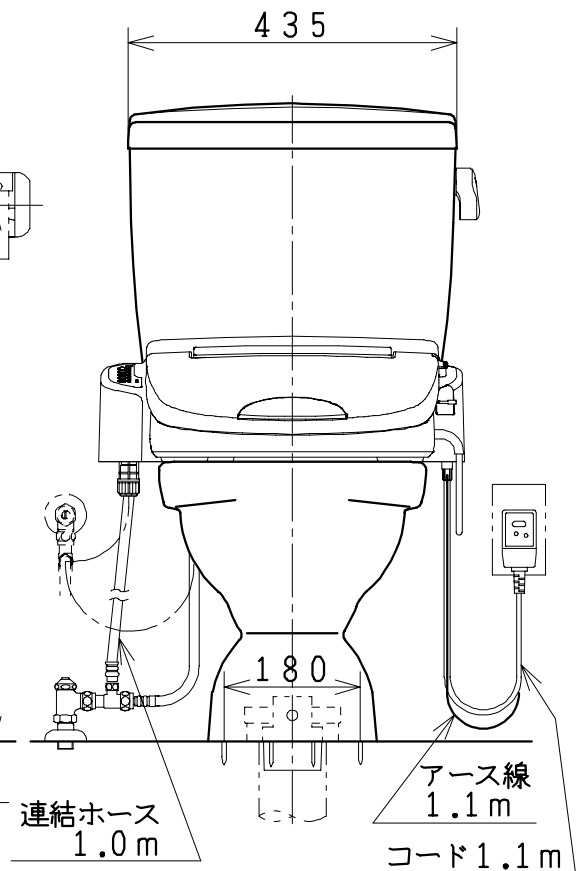

器具明細

品番	品名	個数
SC81S-AT (BT)	便器セット	1
ST78U-0AE0D	タンクセット	1
NC7VJ	ワンタッチ式紙巻器	1
JCS105型	温水洗浄便座	1

- 温水洗浄便座の仕様
- 電源 AC100V 50/60Hz
- 最大消費電力 560W
- 温水洗浄便座はT、D、Eタイプ共、外観・寸法が同じで操作表示が異なります。

Tタイプリモコン

D・Eタイプリモコン

VU、VP75の場合
床面カット

VU、VP100の場合
床40mmカット

有効水量 8ℓ

製図	写図	検図	承認	品名	洋風タンク密封ボルトレス便器セット(防露型)	品番	SC81S-AT (BT)	尺	1
風穴		間瀬ゆ	又場	品名	防露型密封ロータンクセット	品番	ST78U-0AE0D	度	10
17・2・16				ジャニス工業株式会社		図番	C705W038		