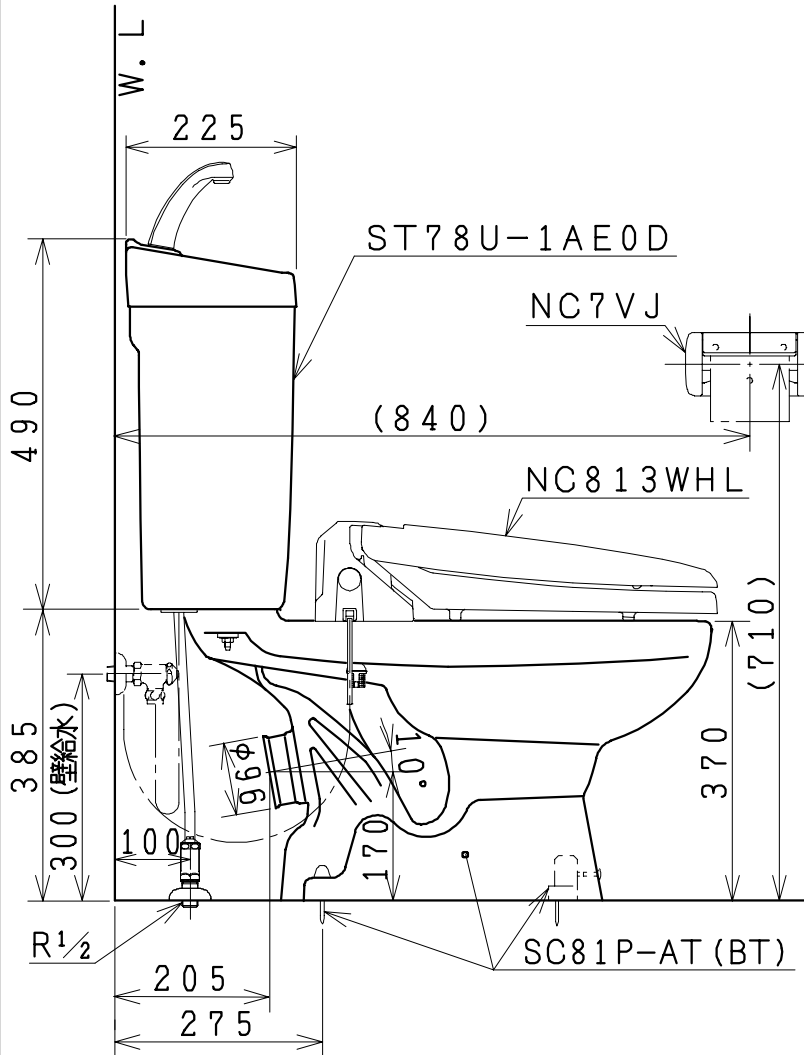

器具明細

品番	品名	個数
SC81P-AT (BT)	便器セット	1
ST78U-1AE0D	タンクセット	1
NC7VJ	ワンタッチ式紙巻器	1
NC813WHL	前丸暖房便座	1

・排水接続管・接続パッキンは別途

・前丸暖房便座の仕様

電源 AC100V 50/60Hz

最大消費電力 48W

有効水量 8ℓ

製図	写図	検図	承認	品名	品番	品名	尺	1
風穴		間瀬ゆ	又場	洋タンク密着掛材ポリテックス器具セット (防露型)	SC81P-AT (BT)	ST78U-1AE0D	度	10
17・4・20				防露型手洗付密着ロータンクセット	図番	C721X024		
ジャニス工業株式会社					図番	C721X024		