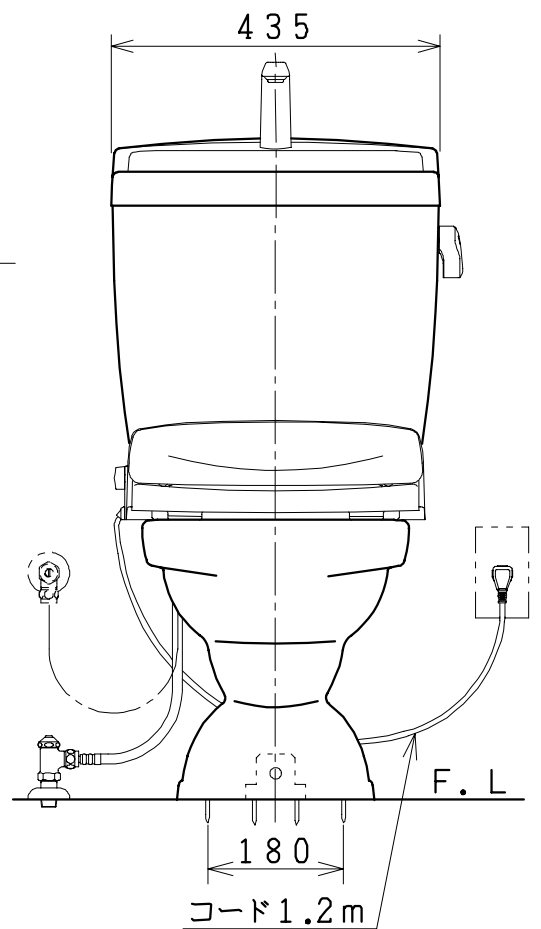

器具明細

品番	品名	個数
SC81P-AT (BT)	便器セット	1
ST78U-1AE0D	タンクセット	1
NC7VJ	ワンタッチ式紙巻器	1
NC813WHL	前丸暖房便座	1

・排水接続管・接続パッキンは別途

・前丸暖房便座の仕様

電源 AC100V 50/60Hz

最大消費電力 48W

有効水量 8ℓ

製図	写図	検図	承認	品名	品番	品名	尺	1
風穴		間瀬ゆ	又場	洋タンク密着掛材ポリテックス器具セット (防露型)	SC81P-AT (BT)	ST78U-1AE0D	度	10
17・4・20				防露型手洗付密着ロータンクセット	図番	C721X024		
ジャニス工業株式会社					図番	C721X024		