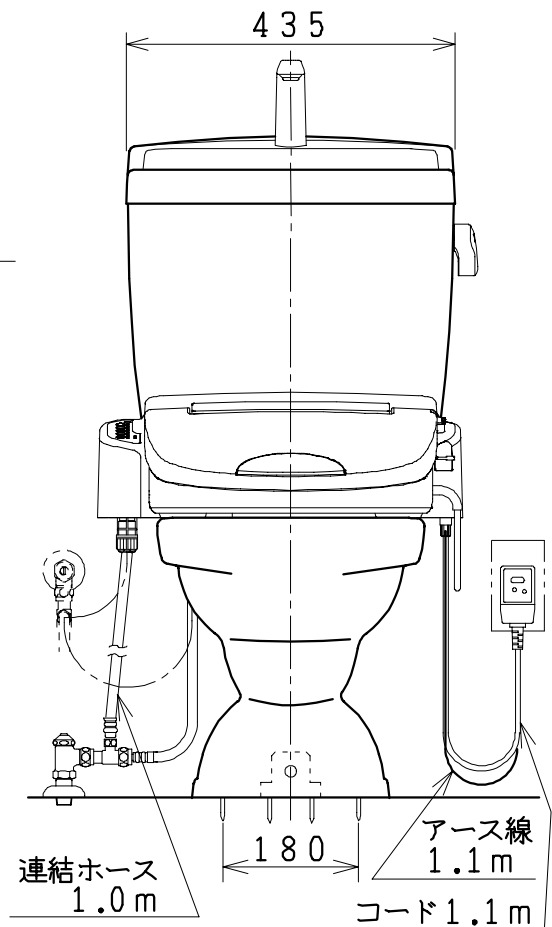

器具明細

品番	品名	個数
SC81P-AT (BT)	便器セット	1
ST78U-1AE0D	タンクセット	1
NC7VJ	ワンタッチ式紙巻器	1
JCS105型	温水洗浄便座	1

- ・排水接続管・接続パッキンは別途
- ・温水洗浄便座の仕様
電源 AC100V 50/60Hz
最大消費電力 560W
- ・温水洗浄便座はT.D.Eタイプ共、外觀・寸法が同じで操作表示が異なります。

Tタイプリモコン

D・Eタイプリモコン

有効水量 8ℓ

製図	写図	検図	承認	品名	品番	品名	品番	尺	1
風穴		間瀬ゆ	又場	洋風タンク密結上掛材ポリテックス便器セット(防露仕様)	SC81P-AT (BT)	防露型手洗付密結ロータンクセット	ST78U-1AE0D	度	10
17・2・16				ジャニス工業株式会社		図番	C721X030		