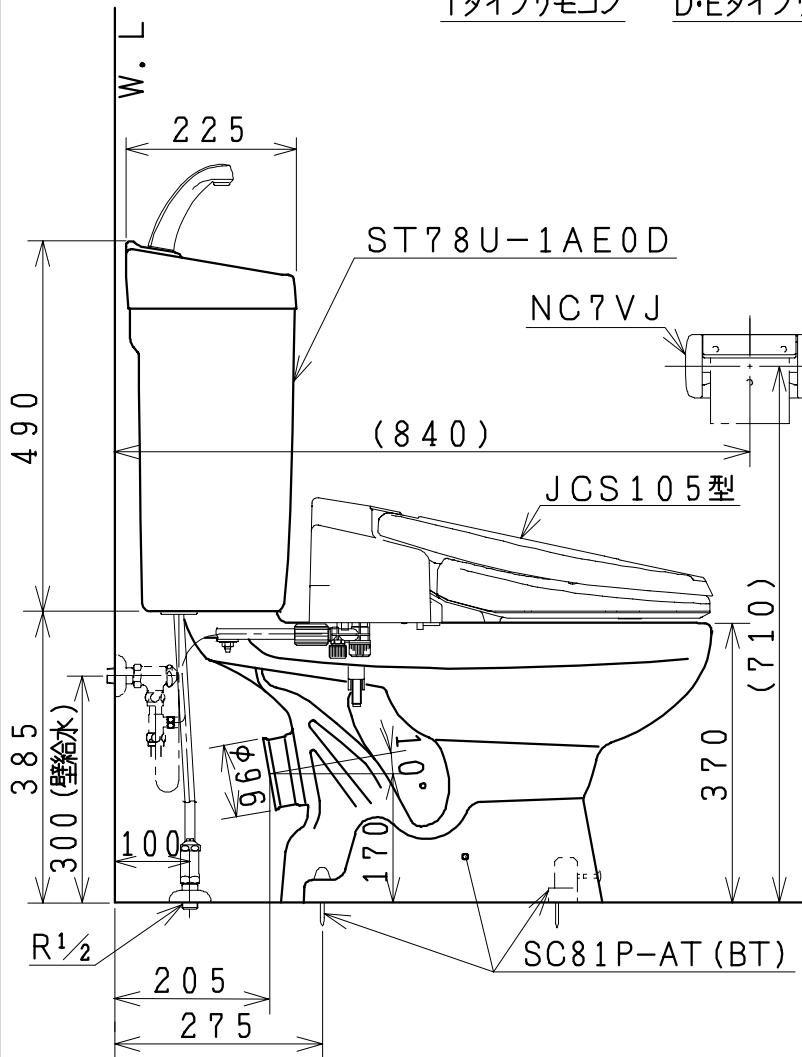

器具明細

品番	品名	個数
SC81P-AT (BT)	便器セット	1
ST78U-1AE0D	タンクセット	1
NC7VJ	ワンタッチ式紙巻器	1
JCS105型	温水洗浄便座	1

- ・排水接続管・接続パッキンは別途
- ・温水洗浄便座の仕様
電源 AC100V 50/60Hz
最大消費電力 560W
- ・温水洗浄便座はT.D.Eタイプ共、外觀・寸法が同じで操作表示が異なります。

Tタイプリモコン

D・Eタイプリモコン

有効水量 8ℓ

製図	写図	検図	承認	品名	品番	品名	品番	尺	1
風穴		間瀬ゆ	又場	洋風タンク密結上掛材ポリテックス便器セット(防露仕様)	SC81P-AT (BT)	防露型手洗付密結ロータンクセット	ST78U-1AE0D	度	10
17・2・16				ジャニス工業株式会社		図番	C721X030		