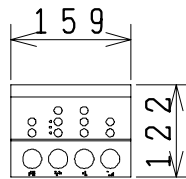

器具明細

品番	品名	個数
SC81P-AT (BT)	便器セット	1
ST78U-1AE0D	タンクセット	1
NC7VJ	ワンタッチ式紙巻器	1
JCS105型	温水洗浄便座	1

- ・排水接続管・接続パッキンは別途
- ・温水洗浄便座の仕様
電源 AC100V 50/60Hz
最大消費電力 560W
- ・温水洗浄便座はT.D.Eタイプ共、外觀・寸法が同じで操作表示が異なります。

Tタイプリモコン

D・Eタイプリモコン

有効水量 8ℓ

製図	写図	検図	承認	品名	品番	品名	品番	尺	1
風穴		間瀬ゆ	又場	洋風タンク密結上掛材ポリテックス便器セット(防露仕様)	SC81P-AT (BT)	防露型手洗付密結ロータンクセット	ST78U-1AE0D	度	10
17・2・16				ジャニス工業株式会社		図番	C721X030		