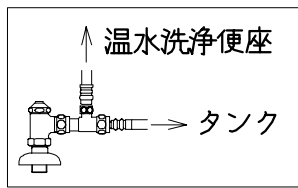

器具明細

品番	品名	個数
SC81P-AT (BT)	便器セット	1
ST78U-1AE0D	タンクセット	1
NC7VJ	ワンタッチ式紙巻器	1
JCS105型	温水洗浄便座	1

- ・排水接続管・接続パッキンは別途
- ・温水洗浄便座の仕様
電源 AC100V 50/60Hz
最大消費電力 560W
- ・温水洗浄便座はT.D.Eタイプ共、外觀・寸法が同じで操作表示が異なります。

Tタイプリモコン