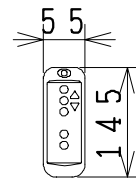

器具明細

品番	品名	個数
SC81P-AT (BT)	便器セット	1
ST78U-1AE0D	タンクセット	1
NC7VJ	ワンタッチ式紙巻器	1
JCS105型	温水洗浄便座	1

- ・排水接続管・接続パッキンは別途
- ・温水洗浄便座の仕様
電源 AC100V 50/60Hz
最大消費電力 560W
- ・温水洗浄便座はT.D.Eタイプ共、外觀・寸法が同じで操作表示が異なります。

Tタイプリモコン

D・Eタイプリモコン

有効水量 8ℓ

製図	写図	検図	承認	品名	品番	品名	品番	尺	1
風穴		間瀬ゆ	又場	洋風タンク密結上掛材ポリテックス便器セット(防露仕様)	SC81P-AT (BT)	防露型手洗付密結ロータンクセット	ST78U-1AE0D	度	10
17・2・16				ジャニス工業株式会社		図番	C721X030		