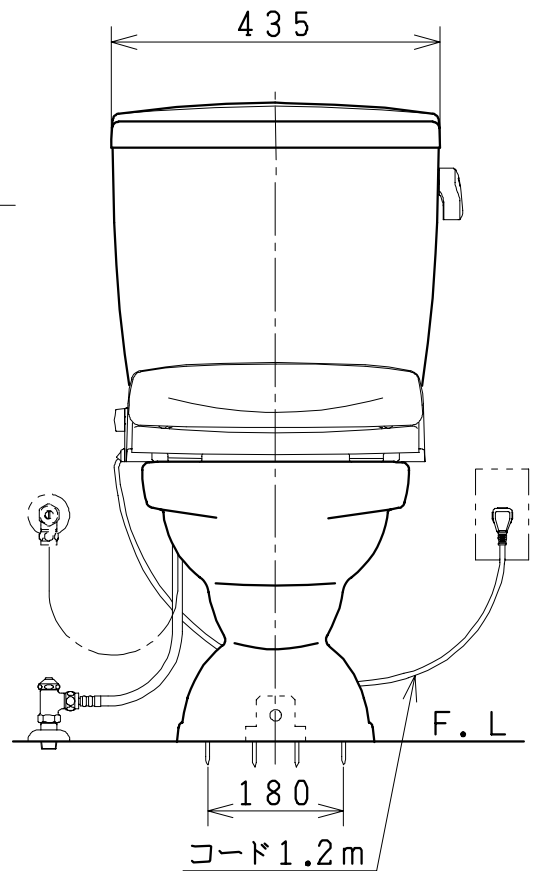

器具明細

品番	品名	個数
SC81P-AT (BT)	便器セット	1
ST78U-0AE0D	タンクセット	1
NC7VJ	ワンタッチ式紙巻器	1
NC813WHL	前丸暖房便座	1

- ・排水接続管・接続パッキンは別途
- ・前丸暖房便座の仕様
電源 AC100V 50/60Hz
最大消費電力 48W

有効水量 8ℓ

製図	写図	検図	承認	品名	品番	品名	品番	尺	1
風穴		間瀬ゆ	又場	洋タンク密結上排水ポルトレックス便器セット (防露仕様)	SC81P-AT (BT)	防露型密結ロータンクセット	ST78U-0AE0D	度	10
17・4・20				ジャニス工業株式会社		図番	C725W016		