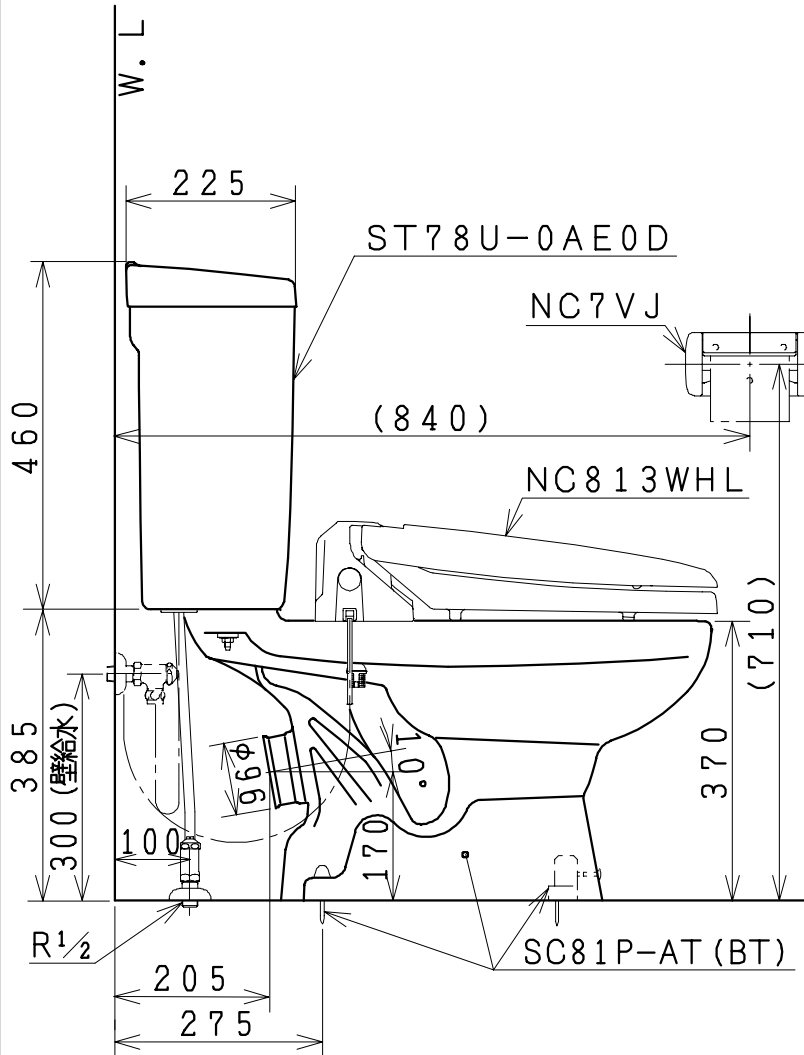

器具明細

品番	品名	個数
SC81P-AT (BT)	便器セット	1
ST78U-0AE0D	タンクセット	1
NC7VJ	ワンタッチ式紙巻器	1
NC813WHL	前丸暖房便座	1

- ・排水接続管・接続パッキンは別途
- ・前丸暖房便座の仕様
電源 AC100V 50/60Hz
最大消費電力 48W

有効水量 8ℓ

製図	写図	検図	承認	品名	品番	品名	品番	尺	1
風穴		間瀬ゆ	又場	洋タンク密結上排水ポルトレックス便器セット (防露仕様)	SC81P-AT (BT)	防露型密結ロータンクセット	ST78U-0AE0D	度	10
17・4・20				ジャニス工業株式会社		図番	C725W016		