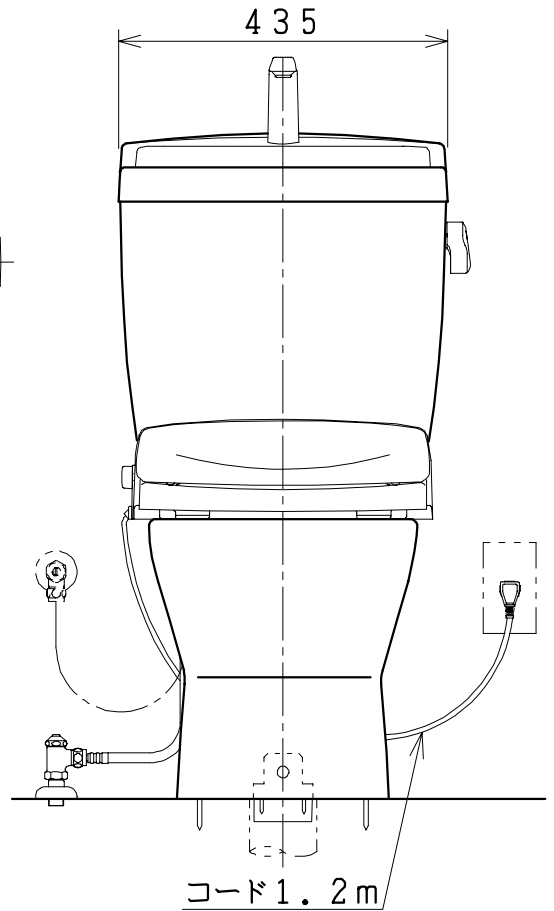

器具明細

品番	品名	個数
SC85S-AT (BT)	便器セット	1
ST78U-1AE0C	タンクセット	1
NC7VJ	ワンタッチ式紙巻器	1
NC813WHL	前丸暖房便座	1

前丸暖房便座の仕様

電源 AC100V 50/60Hz  
最大消費電力 48W

VU、VP75の場合  
床面カット

VU100の場合  
床上40mmカット

有効水量 8ℓ

製図	写図	検図	承認	品名	洋風タンク密結サイホン便器セット (防露仕様) 防露型手洗付密結ロータンクセット	品番	SC85S-AT (BT) ST78U-1AE0C	尺度	1 / 10
風穴		間瀬ゆ	又場	<b>ジャニス工業株式会社</b>		図番	C671X036		
17・4・20									