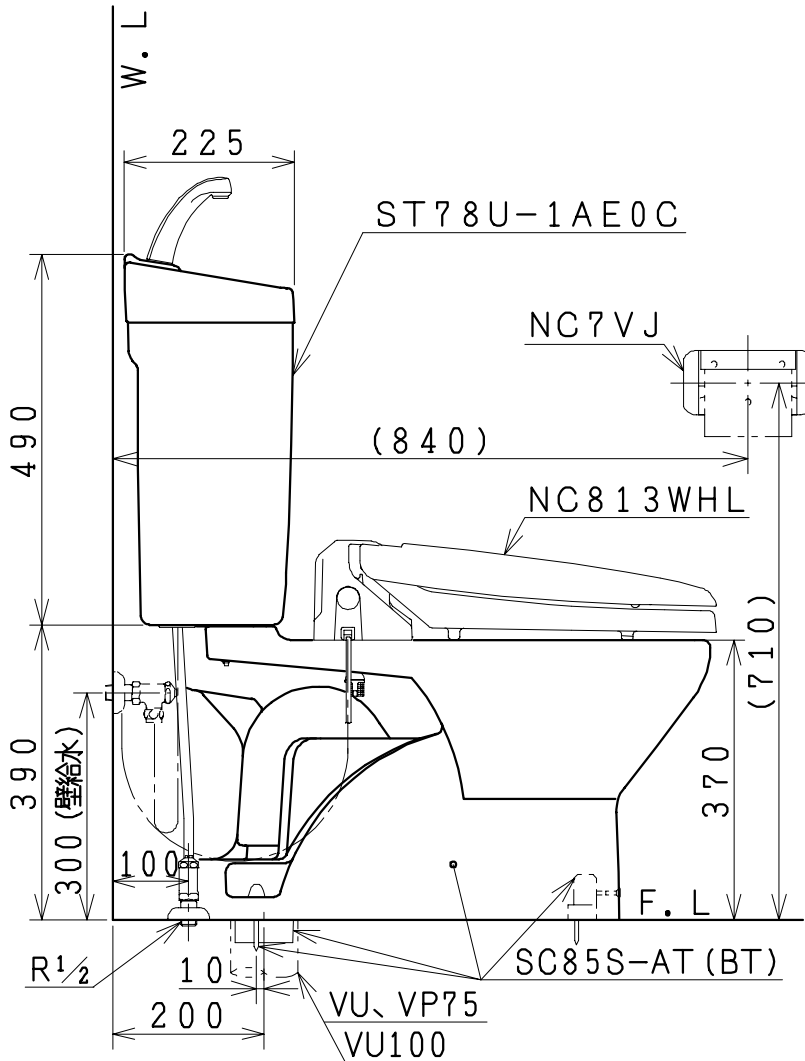

器具明細

品番	品名	個数
SC85S-AT (BT)	便器セット	1
ST78U-1AE0C	タンクセット	1
NC7VJ	ワンタッチ式紙巻器	1
NC813WHL	前丸暖房便座	1

前丸暖房便座の仕様

電源 AC100V 50/60Hz  
最大消費電力 48W

VU、VP75の場合  
床面カット

VU100の場合  
床上40mmカット

有効水量 8ℓ

製図	写図	検図	承認	品名	洋風タンク密結サイホン便器セット (防露仕様) 防露型手洗付密結ロータンクセット	品番	SC85S-AT (BT) ST78U-1AE0C	尺度	1 / 10
風穴		間瀬ゆ	又場	<b>ジャニス工業株式会社</b>		図番	C671X036		
17・4・20									