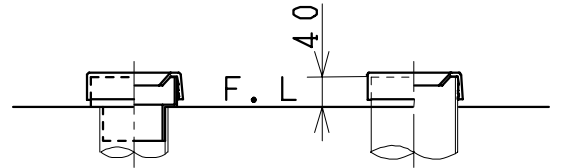

器具明細

品番	品名	個数
SC85S-AT (BT)	便器セット	1
ST78U-1AE0C	タンクセット	1
NC7VJ	ワンタッチ式紙巻器	1
NC813WHL	前丸暖房便座	1

前丸暖房便座の仕様

電源 AC100V 50/60Hz  
最大消費電力 48W

VU、VP75の場合  
床面カット

VU100の場合  
床上40mmカット

有効水量 8ℓ

製図	写図	検図	承認	品名	洋風タンク密結サイホン便器セット (防露仕様) 防露型手洗付密結ロータンクセット	品番	SC85S-AT (BT) ST78U-1AE0C	尺度	1 / 10
風穴		間瀬ゆ	又場	<b>ジャニス工業株式会社</b>		図番	C671X036		
17・4・20									