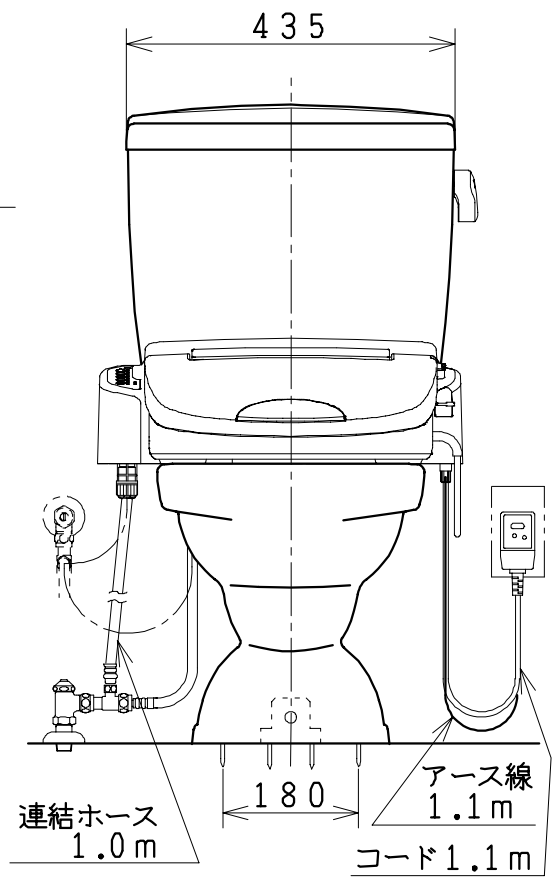

器具明細

品番	品名	個数
SC81P-AT (BT)	便器セット	1
ST78U-0AE0D	タンクセット	1
NC7VJ	ワンタッチ式紙巻器	1
JCS105型	温水洗浄便座	1

- ・排水接続管・接続パッキンは別途
- ・温水洗浄便座の仕様  
電源 AC100V 50/60Hz  
最大消費電力 560W
- ・温水洗浄便座はT.D.Eタイプ共、外觀・寸法が同じで操作表示が異なります。

Tタイプリモコン D・Eタイプリモコン

有効水量 8ℓ

製図	写図	検図	承認	品名	品番	尺
風穴		間瀬ゆ	又場	洋タンク密結上排水材ポリテックス便器セット(防露仕様) 防露型密結ロータンクセット	SC81P-AT (BT) ST78U-0AE0D	1 / 10
17・2・16				<b>ジャニス工業株式会社</b>	図番	C725W019