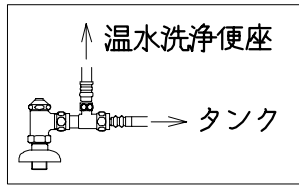

器具明細

品番	品名	個数
SC81P-AT (BT)	便器セット	1
ST78U-0AE0D	タンクセット	1
NC7VJ	ワンタッチ式紙巻器	1
JCS105型	温水洗浄便座	1

- ・排水接続管・接続パッキンは別途
- ・温水洗浄便座の仕様  
電源 AC100V 50/60Hz  
最大消費電力 560W
- ・温水洗浄便座はT.D.Eタイプ共、外觀・寸法が同じで操作表示が異なります。

Tタイプリモコン D・Eタイプリモコン