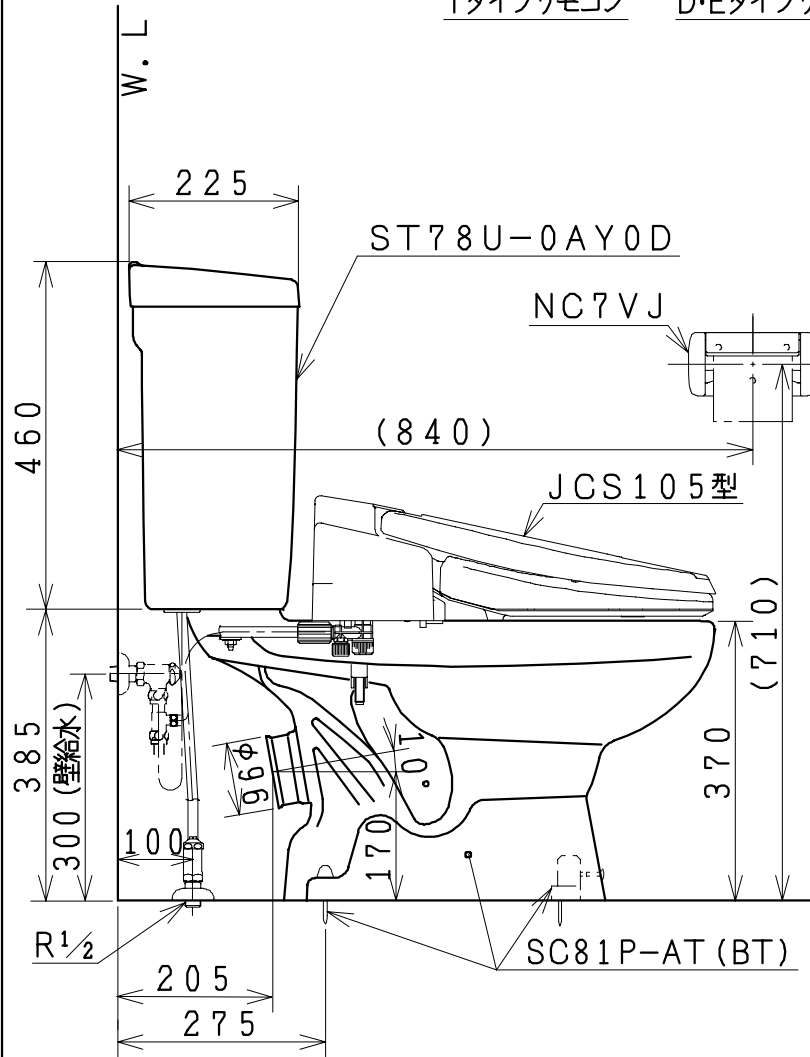

器具明細

品番	品名	個数
SC81P-AT (BT)	便器セット	1
ST78U-0AE0D	タンクセット	1
NC7VJ	ワンタッチ式紙巻器	1
JCS105型	温水洗浄便座	1

- ・排水接続管・接続パッキンは別途
- ・温水洗浄便座の仕様  
電源 AC100V 50/60Hz  
最大消費電力 560W
- ・温水洗浄便座はT.D.Eタイプ共、外觀・寸法が同じで操作表示が異なります。

Tタイプリモコン D・Eタイプリモコン

有効水量 8ℓ

製図	写図	検図	承認	品名	品番	尺
風穴		間瀬ゆ	又場	洋タンク密結上排水材ポリテックス便器セット(防露仕様) 防露型密結ロータンクセット	SC81P-AT (BT) ST78U-0AE0D	1 / 10
17・2・16				<b>ジャニス工業株式会社</b>	図番	C725W019