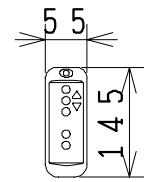

器具明細

品番	品名	個数
SC81P-AT (BT)	便器セット	1
ST78U-0AE0D	タンクセット	1
NC7VJ	ワンタッチ式紙巻器	1
JCS105型	温水洗浄便座	1

- ・排水接続管・接続パッキンは別途
- ・温水洗浄便座の仕様  
電源 AC100V 50/60Hz  
最大消費電力 560W
- ・温水洗浄便座はT.D.Eタイプ共、外觀・寸法が同じで操作表示が異なります。

Tタイプリモコン D・Eタイプリモコン

有効水量 8ℓ

製図	写図	検図	承認	品名	品番	尺
風穴		間瀬ゆ	又場	洋タンク密結上排水材ポリテックス便器セット(防露仕様) 防露型密結ロータンクセット	SC81P-AT (BT) ST78U-0AE0D	1 / 10
17・2・16				<b>ジャニス工業株式会社</b>	図番	C725W019