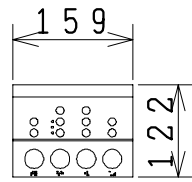

器具明細

品番	品名	個数
SC81P-AT (BT)	便器セット	1
ST78U-0AE0D	タンクセット	1
NC7VJ	ワンタッチ式紙巻器	1
JCS105型	温水洗浄便座	1

- ・排水接続管・接続パッキンは別途
- ・温水洗浄便座の仕様  
電源 AC100V 50/60Hz  
最大消費電力 560W
- ・温水洗浄便座はT.D.Eタイプ共、外觀・寸法が同じで操作表示が異なります。

Tタイプリモコン D・Eタイプリモコン

有効水量 8ℓ

製図	写図	検図	承認	品名	品番	尺
風穴		間瀬ゆ	又場	洋タンク密結上排水材ポリテックス便器セット(防露仕様) 防露型密結ロータンクセット	SC81P-AT (BT) ST78U-0AE0D	1 / 10
17・2・16				<b>ジャニス工業株式会社</b>	図番	C725W019