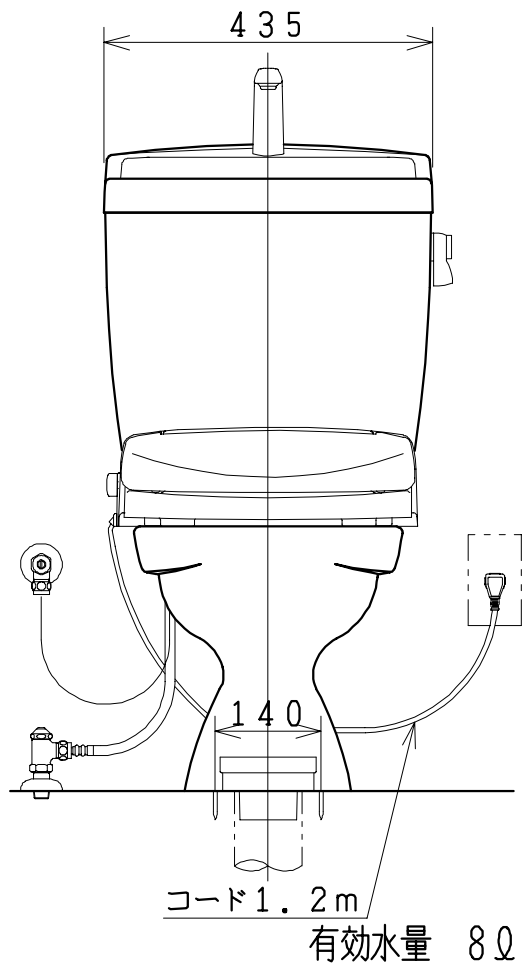

器具明細

品番	品名	個数
SC73S-AT	便器セット	1
ST78U-1AE0A	タンクセット	1
NC7VJ	ワンタッチ式紙巻器	1
NC813WHS	前丸暖房便座	1

・前丸暖房便座の仕様  
 電源 AC100V 50/60Hz  
 最大消費電力 45W

VU、VP75の場合 床面カット  
 VU、VP100の場合 床上40mmカット

製図	写真	検図	承認	品名	品番	尺度
風穴		間瀬ゆ	又場	洋風タンク密結洗落し便器セット 防露型手洗付密結ロータンクセット(8ℓ)	SC73S-AT ST78U-1AE0A	1 10
17・4・20				<b>ジャニス工業株式会社</b>	図番	C460X031