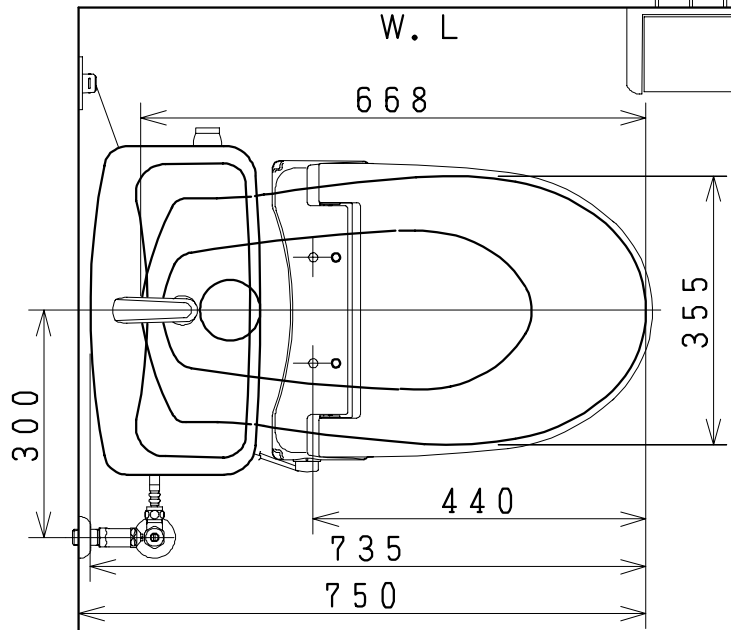

器具明細

品番	品名	個数
SC73S-AT	便器セット	1
ST78U-1AE0A	タンクセット	1
NC7VJ	ワンタッチ式紙巻器	1
NC813WHS	前丸暖房便座	1

・前丸暖房便座の仕様  
 電源 AC100V 50/60Hz  
 最大消費電力 45W

VU、VP75の場合 床面カット  
 VU、VP100の場合 床上40mmカット

製図	写真	検図	承認	品名	品番	尺度
風穴		間瀬ゆ	又場	洋風タンク密結洗落し便器セット 防露型手洗付密結ロータンクセット(8ℓ)	SC73S-AT ST78U-1AE0A	1 10
17・4・20				<b>ジャニス工業株式会社</b>	図番	C460X031