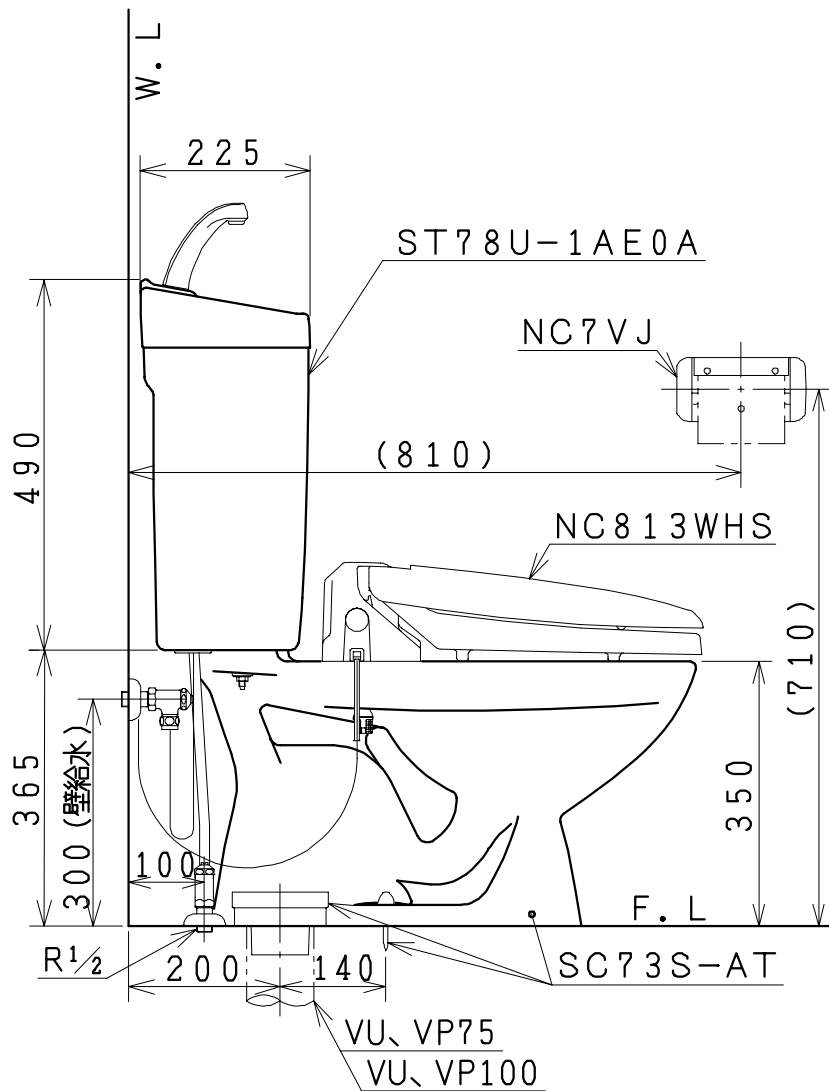

器具明細

品番	品名	個数
SC73S-AT	便器セット	1
ST78U-1AE0A	タンクセット	1
NC7VJ	ワンタッチ式紙巻器	1
NC813WHS	前丸暖房便座	1

・前丸暖房便座の仕様  
 電源 AC100V 50/60Hz  
 最大消費電力 45W

VU、VP75の場合 床面カット  
 VU、VP100の場合 床上40mmカット

製図	写真	検図	承認	品名	品番	尺度
風穴		間瀬ゆ	又場	洋風タンク密結洗落し便器セット 防露型手洗付密結ロータンクセット(8ℓ)	SC73S-AT ST78U-1AE0A	1 10
17・4・20				<b>ジャニス工業株式会社</b>	図番	C460X031