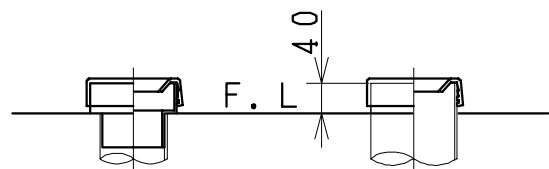

器具明細

品番	品名	個数
SC73S-AT	便器セット	1
ST78U-1AE0A	タンクセット	1
NC7VJ	ワンタッチ式紙巻器	1
NC813WHS	前丸暖房便座	1

・前丸暖房便座の仕様  
 電源 AC100V 50/60Hz  
 最大消費電力 45W

VU、VP75の場合 床面カット  
 VU、VP100の場合 床上40mmカット

製図	写真	検図	承認	品名	品番	尺度
風穴		間瀬ゆ	又場	洋風タンク密結洗落し便器セット 防露型手洗付密結ロータンクセット(8ℓ)	SC73S-AT ST78U-1AE0A	1 10
17・4・20				<b>ジャニス工業株式会社</b>	図番	C460X031