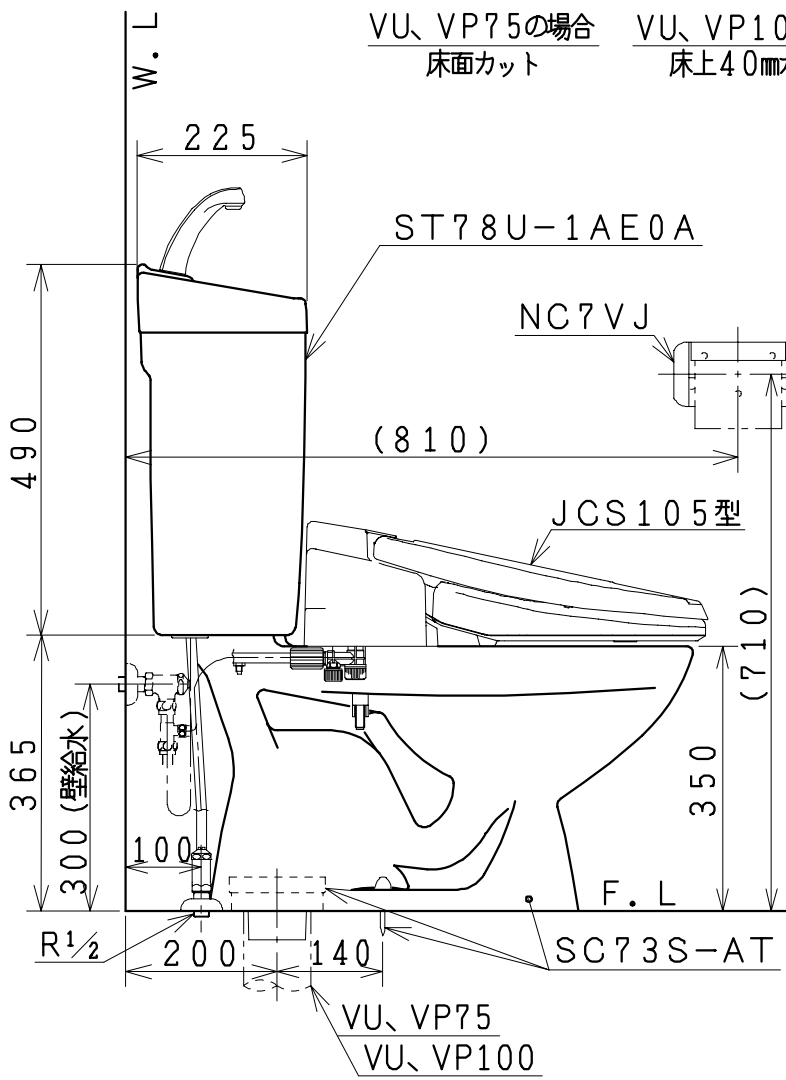

器具明細

| 品番 | 品名 | 個数 |
|-------------|-----------|----|
| SC73S-AT | 便器セット | 1 |
| ST78U-1AE0D | タンクセット | 1 |
| NC7VJ | ワンタッチ式紙巻器 | 1 |
| JCS105型 | 温水洗浄便座 | 1 |

- ・温水洗浄便座の仕様
電源 AC100V 50/60Hz
最大消費電力 560W
- ・温水洗浄便座はT,D,Eタイプ共、外観・寸法が同じで操作表示が異なります。

Tタイプリモコン

D・Eタイプリモコン

VU、VP75の場合
床面カット

VU、VP100の場合
床上40mmカット

有効水量 8ℓ

| | | | | | | |
|--------|----|----|----|-------------------------------------|-------------------------|-------------|
| 製図 | 写図 | 検図 | 承認 | 品名 | 品番 | 尺 |
| 間瀬 | | 平野 | 又場 | 洋風タンク密結洗落し便器セット 防露型手洗付密結ロータンクセット | SC73S-AT ST78U-1AE0A | 1 / 10 |
| 17・2・2 | | | | シャニス工業株式会社 | | 図番 C460X027 |