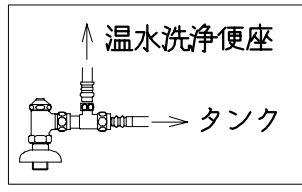

Tタイプリモコン

D・Eタイプリモコン

VU、VP75の場合
床面カット

VU、VP100の場合
床上40mmカット

有効水量 8ℓ

| | | | | | | |
|--------|----|----|----|-------------------------------------|-------------------------|-------------|
| 製図 | 写図 | 検図 | 承認 | 品名 | 品番 | 尺 |
| 間瀬 | | 平野 | 又場 | 洋風タンク密結洗落し便器セット 防露型手洗付密結ロータンクセット | SC73S-AT ST78U-1AE0A | 1 / 10 |
| 17・2・2 | | | | シャニス工業株式会社 | | 図番 C460X027 |