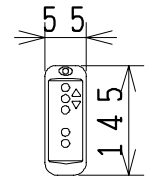

器具明細

| 品番 | 品名 | 個数 |
|-------------|-----------|----|
| SC73S-AT | 便器セット | 1 |
| ST78U-1AE0D | タンクセット | 1 |
| NC7VJ | ワンタッチ式紙巻器 | 1 |
| JCS105型 | 温水洗浄便座 | 1 |

- ・温水洗浄便座の仕様
電源 AC100V 50/60Hz
最大消費電力 560W
- ・温水洗浄便座はT,D,Eタイプ共、外観・寸法が同じで操作表示が異なります。

Tタイプリモコン

D・Eタイプリモコン

VU、VP75の場合
床面カット

VU、VP100の場合
床上40mmカット

有効水量 8ℓ

| | | | | | | |
|--------|----|----|----|-------------------------------------|-------------------------|-------------|
| 製図 | 写図 | 検図 | 承認 | 品名 | 品番 | 尺 |
| 間瀬 | | 平野 | 又場 | 洋風タンク密結洗落し便器セット 防露型手洗付密結ロータンクセット | SC73S-AT ST78U-1AE0A | 1 / 10 |
| 17・2・2 | | | | シャニス工業株式会社 | | 図番 C460X027 |