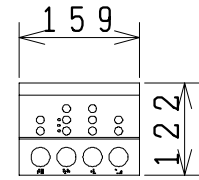

器具明細

| 品番 | 品名 | 個数 |
|-------------|-----------|----|
| SC73S-AT | 便器セット | 1 |
| ST78U-1AE0D | タンクセット | 1 |
| NC7VJ | ワンタッチ式紙巻器 | 1 |
| JCS105型 | 温水洗浄便座 | 1 |

- ・温水洗浄便座の仕様
電源 AC100V 50/60Hz
最大消費電力 560W
- ・温水洗浄便座はT,D,Eタイプ共、外観・寸法が同じで操作表示が異なります。

Tタイプリモコン

D・Eタイプリモコン

VU、VP75の場合
床面カット

VU、VP100の場合
床上40mmカット

有効水量 8ℓ

| | | | | | | |
|--------|----|----|----|-------------------------------------|-------------------------|-------------|
| 製図 | 写図 | 検図 | 承認 | 品名 | 品番 | 尺 |
| 間瀬 | | 平野 | 又場 | 洋風タンク密結洗落し便器セット 防露型手洗付密結ロータンクセット | SC73S-AT ST78U-1AE0A | 1 / 10 |
| 17・2・2 | | | | シャニス工業株式会社 | | 図番 C460X027 |