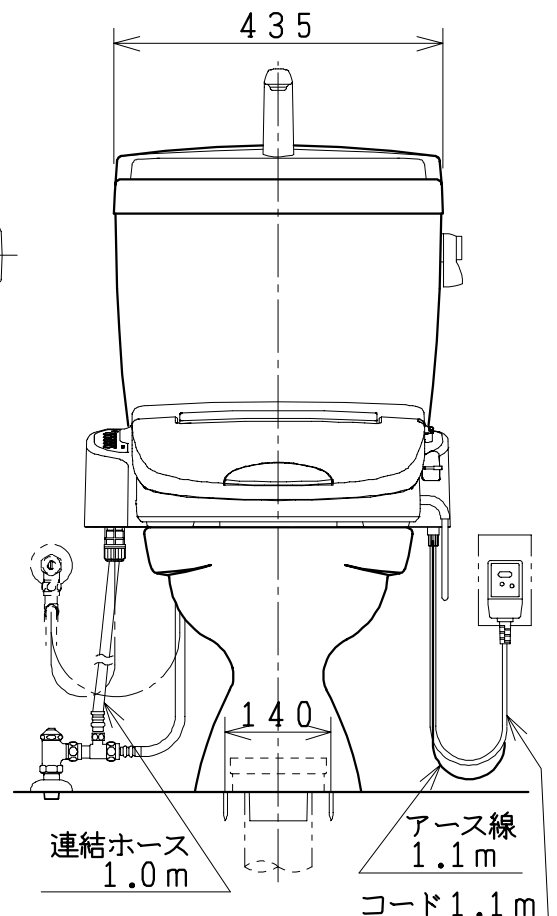

器具明細

| 品番 | 品名 | 個数 |
|-------------|-----------|----|
| SC73S-AT | 便器セット | 1 |
| ST78U-1AE0D | タンクセット | 1 |
| NC7VJ | ワンタッチ式紙巻器 | 1 |
| JCS105型 | 温水洗浄便座 | 1 |

- ・温水洗浄便座の仕様
電源 AC100V 50/60Hz
最大消費電力 560W
- ・温水洗浄便座はT,D,Eタイプ共、外観・寸法が同じで操作表示が異なります。

Tタイプリモコン

D・Eタイプリモコン

VU、VP75の場合
床面カット

VU、VP100の場合
床上40mmカット

有効水量 8ℓ

| | | | | | | |
|--------|----|----|----|-------------------------------------|-------------------------|-------------|
| 製図 | 写図 | 検図 | 承認 | 品名 | 品番 | 尺 |
| 間瀬 | | 平野 | 又場 | 洋風タンク密結洗落し便器セット 防露型手洗付密結ロータンクセット | SC73S-AT ST78U-1AE0A | 1 / 10 |
| 17・2・2 | | | | シャニス工業株式会社 | | 図番 C460X027 |