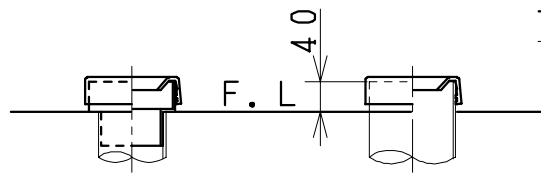

器具明細

| 品番 | 品名 | 個数 |
|-------------|-----------|----|
| SC73S-AT | 便器セット | 1 |
| ST78U-1AE0D | タンクセット | 1 |
| NC7VJ | ワンタッチ式紙巻器 | 1 |
| JCS105型 | 温水洗浄便座 | 1 |

- ・温水洗浄便座の仕様
電源 AC100V 50/60Hz
最大消費電力 560W
- ・温水洗浄便座はT,D,Eタイプ共、外観・寸法が同じで操作表示が異なります。

Tタイプリモコン

D・Eタイプリモコン

VU、VP75の場合
床面カット

VU、VP100の場合
床上40mmカット

有効水量 8ℓ

| | | | | | | |
|--------|----|----|----|-------------------------------------|-------------------------|-------------|
| 製図 | 写図 | 検図 | 承認 | 品名 | 品番 | 尺 |
| 間瀬 | | 平野 | 又場 | 洋風タンク密結洗落し便器セット 防露型手洗付密結ロータンクセット | SC73S-AT ST78U-1AE0A | 1 / 10 |
| 17・2・2 | | | | シャニス工業株式会社 | | 図番 C460X027 |