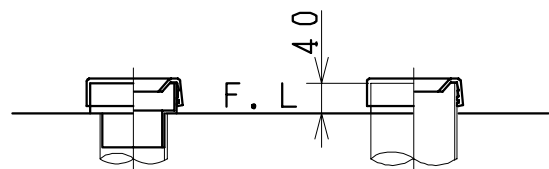

器具明細

品番	品名	個数
SC73S-AT	便器セット	1
ST78U-0AE0A	タンクセット	1
NC7VJ	ワンタッチ式紙巻器	1
NC813WHS	前丸暖房便座	1

・前丸暖房便座の仕様
 電源 AC100V 50/60Hz
 最大消費電力 45W

VU、VP75の場合 床面カット
 VU、VP100の場合 床上40mmカット

製図	写図	検図	承認	品名	洋風タンク密結洗落し便器セット 防露型密結ロータンクセット(8ℓ)	品番	SC73S-AT ST78U-0AE0A	尺度	1/10
風穴		間瀬ゆ	又場	シャニス工業株式会社		図番	C464W024		
17・4・20									