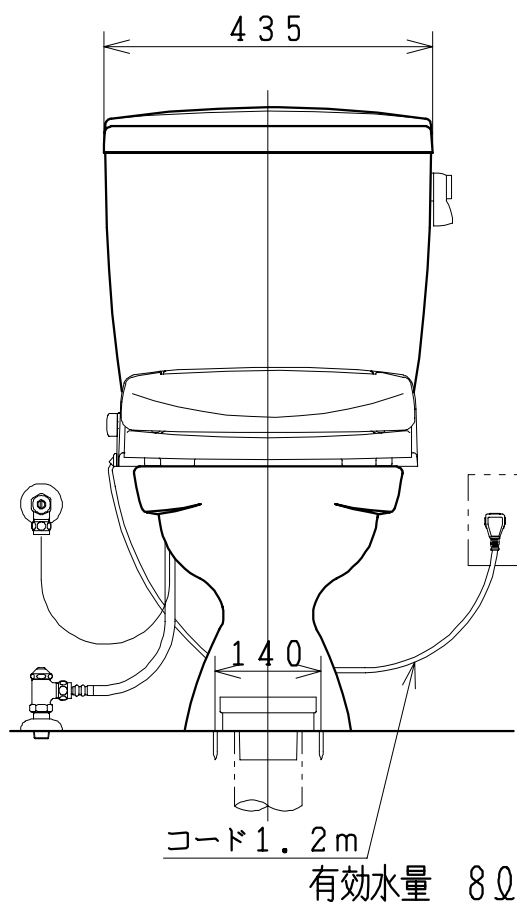

器具明細

品番	品名	個数
SC73S-AT	便器セット	1
ST78U-0AE0A	タンクセット	1
NC7VJ	ワンタッチ式紙巻器	1
NC813WHS	前丸暖房便座	1

・前丸暖房便座の仕様
 電源 AC100V 50/60Hz
 最大消費電力 45W

VU、VP75の場合 床面カット
 VU、VP100の場合 床上40mmカット

製図	写図	検図	承認	品名	洋風タンク密結洗落し便器セット 防露型密結ロータンクセット(8ℓ)	品番	SC73S-AT ST78U-0AE0A	尺度	1/10
風穴		間瀬ゆ	又場	シャニス工業株式会社		図番	C464W024		
17・4・20									