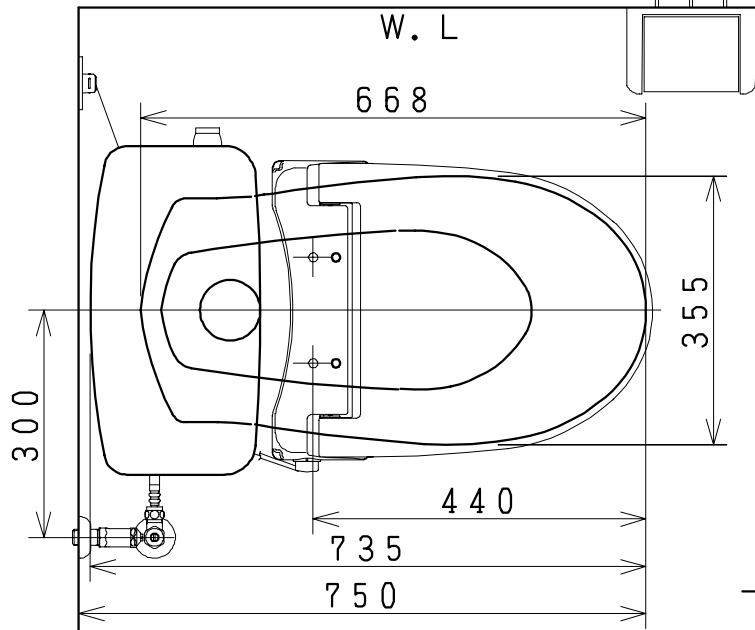

器具明細

品番	品名	個数
SC73S-AT	便器セット	1
ST78U-0AE0A	タンクセット	1
NC7VJ	ワンタッチ式紙巻器	1
NC813WHS	前丸暖房便座	1

・前丸暖房便座の仕様
 電源 AC100V 50/60Hz
 最大消費電力 45W

VU、VP75の場合 床面カット
 VU、VP100の場合 床上40mmカット

製図	写図	検図	承認	品名	洋風タンク密結洗落し便器セット 防露型密結ロータンクセット(8ℓ)	品番	SC73S-AT ST78U-0AE0A	尺度	1/10
風穴		間瀬ゆ	又場	シャニス工業株式会社		図番	C464W024		
17・4・20									