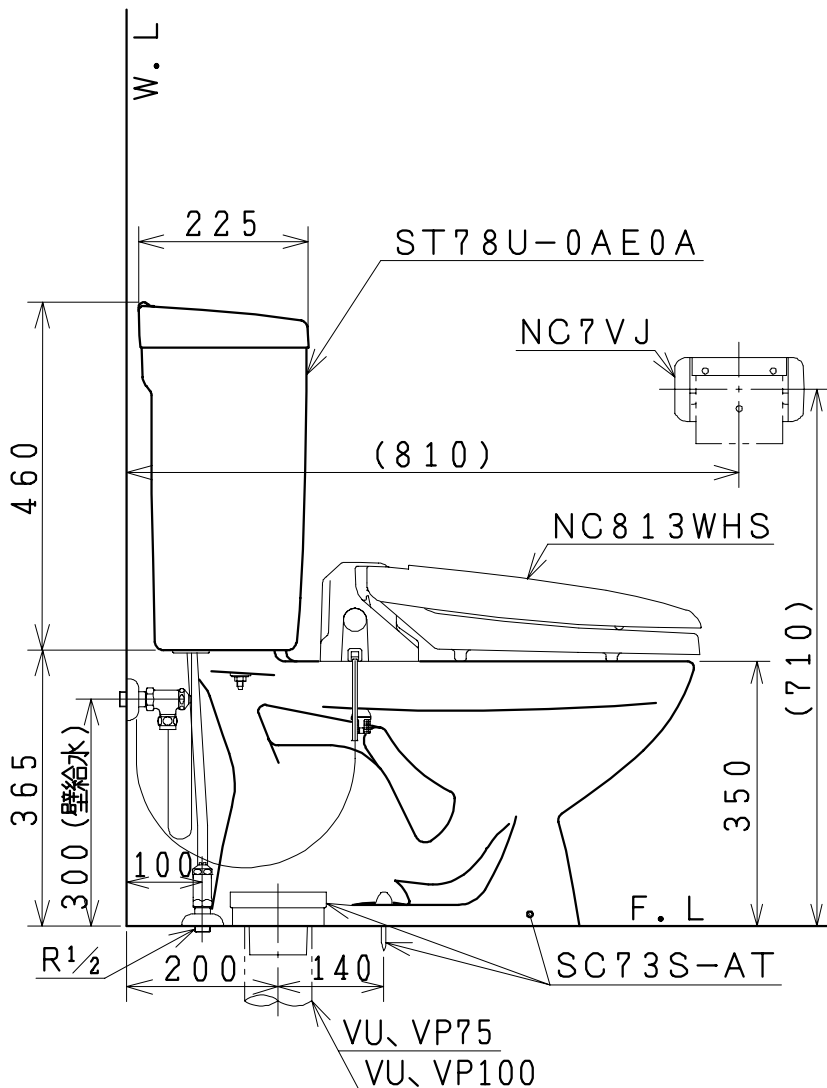

器具明細

品番	品名	個数
SC73S-AT	便器セット	1
ST78U-0AE0A	タンクセット	1
NC7VJ	ワンタッチ式紙巻器	1
NC813WHS	前丸暖房便座	1

・前丸暖房便座の仕様
 電源 AC100V 50/60Hz
 最大消費電力 45W

VU、VP75の場合 床面カット
 VU、VP100の場合 床上40mmカット

製図	写図	検図	承認	品名	洋風タンク密結洗落し便器セット 防露型密結ロータンクセット(8ℓ)	品番	SC73S-AT ST78U-0AE0A	尺度	1/10
風穴		間瀬ゆ	又場	シャニス工業株式会社		図番	C464W024		
17・4・20									