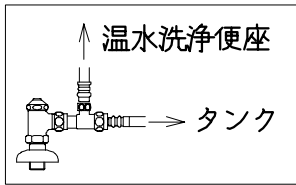

器具明細

品番	品名	個数
SC73S-AT	便器セット	1
ST78U-0AE0A	タンクセット	1
NC7VJ	ワンタッチ式紙巻器	1
JCS105型	温水洗浄便座	1

- ・温水洗浄便座の仕様
電源 AC100V 50/60Hz
最大消費電力 560W
- ・温水洗浄便座はT、D、Eタイプ共、外観・寸法が同じで操作表示が異なります。

Tタイプリモコン

D・Eタイプリモコン

VU、VP75の場合
床面カット