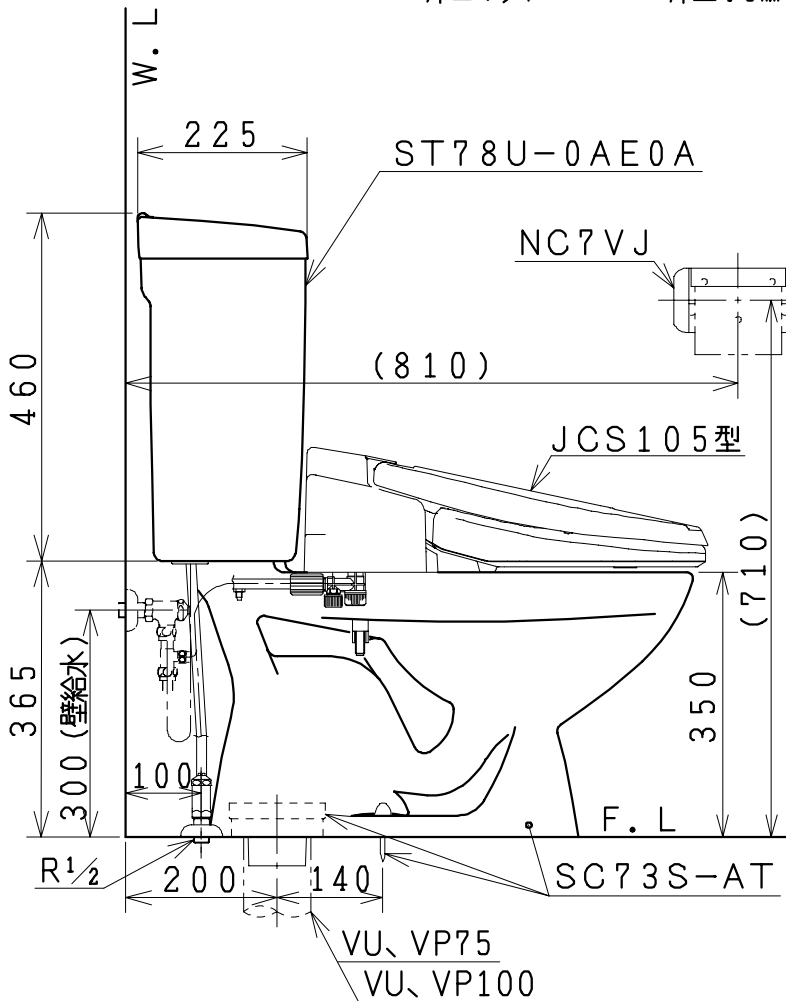

器具明細

品番	品名	個数
SC73S-AT	便器セット	1
ST78U-0AE0A	タンクセット	1
NC7VJ	ワンタッチ式紙巻器	1
JCS105型	温水洗浄便座	1

- ・温水洗浄便座の仕様
電源 AC100V 50/60Hz
最大消費電力 560W
- ・温水洗浄便座はT、D、Eタイプ共、外観・寸法が同じで操作表示が異なります。

Tタイプリモコン

D・Eタイプリモコン

VU、VP75の場合
床面カット

VU、VP100の場合
床上40mmカット

有効水量 8ℓ

製図	写真	検図	承認	品名	品番	尺	1
風穴		間瀬ゆ	又場	洋風タンク密結洗落し便器セット 防露型密結ロータンクセット	SC73S-AT ST78U-0AE0A	度	10
17・2・23				シャニス工業株式会社	図番		C 4 6 4 W 0 2 0