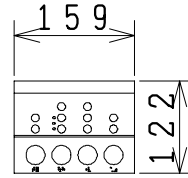

器具明細

品番	品名	個数
SC73S-AT	便器セット	1
ST78U-0AE0A	タンクセット	1
NC7VJ	ワンタッチ式紙巻器	1
JCS105型	温水洗浄便座	1

- ・温水洗浄便座の仕様
電源 AC100V 50/60Hz
最大消費電力 560W
- ・温水洗浄便座はT、D、Eタイプ共、外観・寸法が同じで操作表示が異なります。

Tタイプリモコン

D・Eタイプリモコン

VU、VP75の場合
床面カット

VU、VP100の場合
床上40mmカット

有効水量 8ℓ

製図	写真	検図	承認	品名	品番	尺	1
風穴		間瀬ゆ	又場	洋風タンク密結洗落し便器セット 防露型密結ロータンクセット	SC73S-AT ST78U-0AE0A	度	10
17・2・23				シャニス工業株式会社	図番		C 4 6 4 W 0 2 0