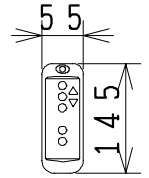

器具明細

品番	品名	個数
SC73S-AT	便器セット	1
ST78U-0AE0A	タンクセット	1
NC7VJ	ワンタッチ式紙巻器	1
JCS105型	温水洗浄便座	1

- ・温水洗浄便座の仕様
電源 AC100V 50/60Hz
最大消費電力 560W
- ・温水洗浄便座はT、D、Eタイプ共、外観・寸法が同じで操作表示が異なります。

Tタイプリモコン

D・Eタイプリモコン

VU、VP75の場合
床面カット

VU、VP100の場合
床上40mmカット

有効水量 8ℓ

製図	写真	検図	承認	品名	品番	尺	1
風穴		間瀬ゆ	又場	洋風タンク密結洗落し便器セット 防露型密結ロータンクセット	SC73S-AT ST78U-0AE0A	度	10
17・2・23				シャニス工業株式会社	図番		C 4 6 4 W 0 2 0