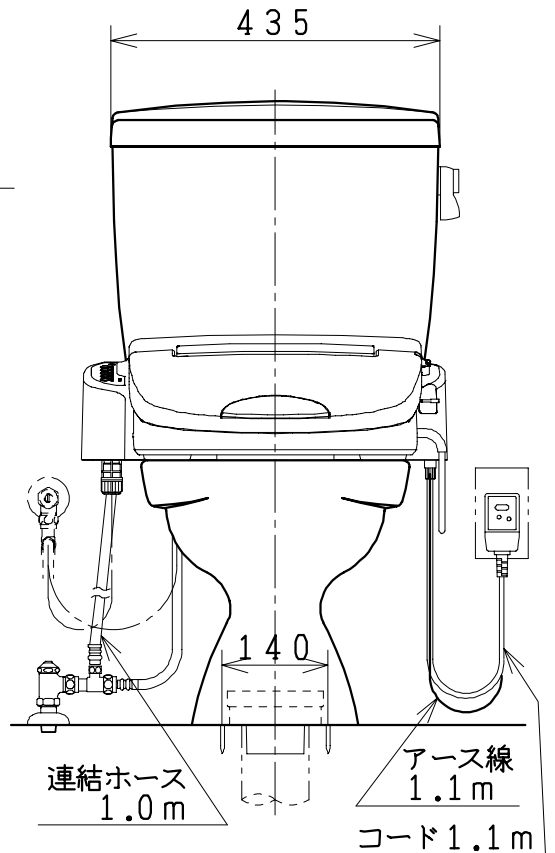

器具明細

品番	品名	個数
SC73S-AT	便器セット	1
ST78U-0AE0A	タンクセット	1
NC7VJ	ワンタッチ式紙巻器	1
JCS105型	温水洗浄便座	1

- ・温水洗浄便座の仕様
電源 AC100V 50/60Hz
最大消費電力 560W
- ・温水洗浄便座はT、D、Eタイプ共、外観・寸法が同じで操作表示が異なります。

Tタイプリモコン

D・Eタイプリモコン

VU、VP75の場合
床面カット

VU、VP100の場合
床上40mmカット

有効水量 8ℓ

製図	写真	検図	承認	品名	品番	尺	1
風穴		間瀬ゆ	又場	洋風タンク密結洗落し便器セット 防露型密結ロータンクセット	SC73S-AT ST78U-0AE0A	度	10
17・2・23				シャニス工業株式会社	図番		C 4 6 4 W 0 2 0