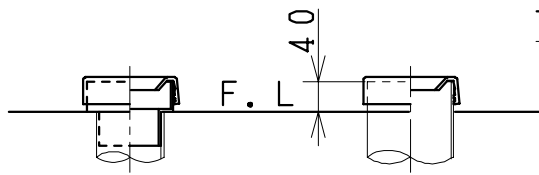

器具明細

品番	品名	個数
SC73S-AT	便器セット	1
ST78U-0AE0A	タンクセット	1
NC7VJ	ワンタッチ式紙巻器	1
JCS105型	温水洗浄便座	1

- ・温水洗浄便座の仕様
電源 AC100V 50/60Hz
最大消費電力 560W
- ・温水洗浄便座はT、D、Eタイプ共、外観・寸法が同じで操作表示が異なります。

Tタイプリモコン

D・Eタイプリモコン

VU、VP75の場合
床面カット

VU、VP100の場合
床上40mmカット

有効水量 8ℓ

製図	写真	検図	承認	品名	品番	尺	1
風穴		間瀬ゆ	又場	洋風タンク密結洗落し便器セット 防露型密結ロータンクセット	SC73S-AT ST78U-0AE0A	度	10
17・2・23				シャニス工業株式会社	図番		C 4 6 4 W 0 2 0