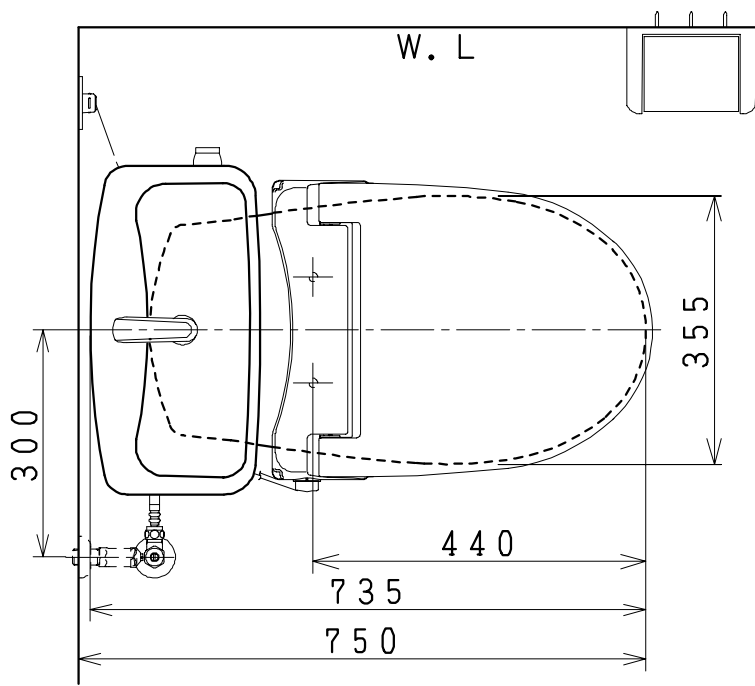

器具明細

品番	品名	個数
SC73P-AT	便器セット	1
ST78U-1AE0A	タンクセット	1
NC7VJ	ワンタッチ式紙巻器	1
NC813WHS	前丸暖房便座	1

- ・排水接続管・接続パッキン (NC73G) は別手配となります。
- ・前丸暖房便座の仕様
電源 AC100V 50/60Hz
最大消費電力 45W

製図	写図	検図	承認	品名	品番	尺	1 / 10
風穴		間瀬ゆ	又場	洋風タンク密結床上排水洗落し便器セット 防露型手洗付密結ロータンクセット (8ℓ)	SC73P-AT ST78U-1AE0A	度	
17・4・21				ジャニス工業株式会社	図番		C450X024