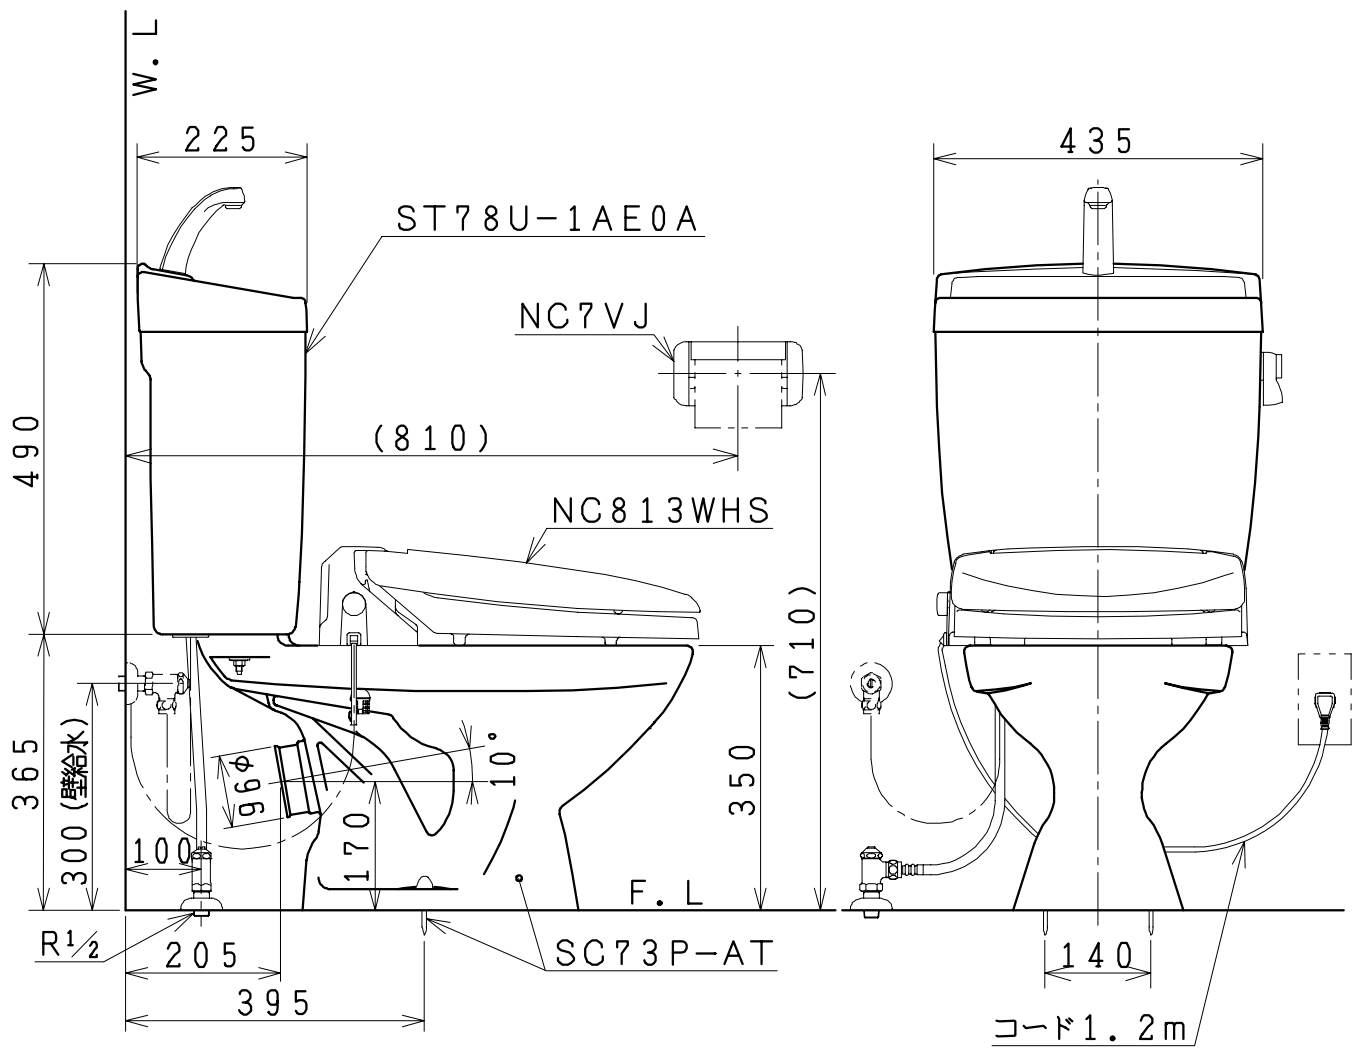

器具明細

品番	品名	個数
SC73P-AT	便器セット	1
ST78U-1AE0A	タンクセット	1
NC7VJ	ワンタッチ式紙巻器	1
NC813WHS	前丸暖房便座	1

- ・排水接続管・接続パッキン (NC73G) は別手配となります。
- ・前丸暖房便座の仕様
電源 AC100V 50/60Hz
最大消費電力 45W

製図	写図	検図	承認	品名	品番	尺	1 / 10
風穴		間瀬ゆ	又場	洋風タンク密結床上排水洗落し便器セット 防露型手洗付密結ロータンクセット (8ℓ)	SC73P-AT ST78U-1AE0A	度	
17・4・21				ジャニス工業株式会社	図番		C450X024