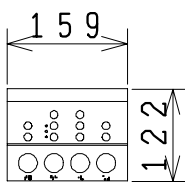

### 器具明細

品番	品名	個数
SC73P-AT	便器セット	1
ST78U-1AE0A	タンクセット	1
NC7VJ	ワンタッチ式紙巻器	1
JCS105型	温水洗浄便座	1

- ・排水接続管・接続パッキン (NC73G) は別手配となります。
- ・温水洗浄便座の仕様  
電源 AC100V 50/60Hz  
最大消費電力 560W
- ・温水洗浄便座はT.D.Eタイプ共、外觀・寸法が同じで操作表示が異なります。

Tタイプリモコン

D・Eタイプリモコン

有効水量 8ℓ

製図	写真	検図	承認	品名	品番	尺	1
風穴		間瀬ゆ	又場	洋風タンク密結床排水洗落し便器セット 防露型手洗付密結ロータンクセット	SC73P-AT ST78U-1AE0A	度	10
				シャニス工業株式会社	図番	C450X019	