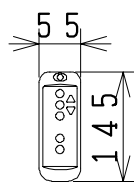

### 器具明細

品番	品名	個数
SC73P-AT	便器セット	1
ST78U-1AE0A	タンクセット	1
NC7VJ	ワンタッチ式紙巻器	1
JCS105型	温水洗浄便座	1

- ・排水接続管・接続パッキン (NC73G) は別手配となります。
- ・温水洗浄便座の仕様  
電源 AC100V 50/60Hz  
最大消費電力 560W
- ・温水洗浄便座はT.D.Eタイプ共、外觀・寸法が同じで操作表示が異なります。

Tタイプリモコン

D・Eタイプリモコン

有効水量 8ℓ

製図	写真	検図	承認	品名	品番	尺	1
風穴		間瀬ゆ	又場	洋風タンク密結床排水洗落し便器セット 防露型手洗付密結ロータンクセット	SC73P-AT ST78U-1AE0A	度	10
				シャニス工業株式会社	図番	C450X019	