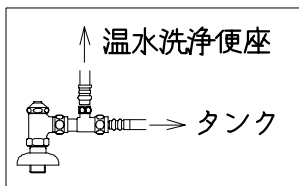

### 器具明細

品番	品名	個数
SC73P-AT	便器セット	1
ST78U-1AE0A	タンクセット	1
NC7VJ	ワンタッチ式紙巻器	1
JCS105型	温水洗浄便座	1

- ・排水接続管・接続パッキン (NC73G) は別手配となります。
- ・温水洗浄便座の仕様  
電源 AC100V 50/60Hz  
最大消費電力 560W
- ・温水洗浄便座はT.D.Eタイプ共、外觀・寸法が同じで操作表示が異なります。

Tタイプリモコン

D・Eタイプリモコン

有効水量 8ℓ

製図	写真	検図	承認	品名	品番	尺	1
風穴		間瀬ゆ	又場	洋風タンク密結床排水洗落し便器セット 防露型手洗付密結ロータンクセット	SC73P-AT ST78U-1AE0A	度	10
				シャニス工業株式会社	図番	C450X019	