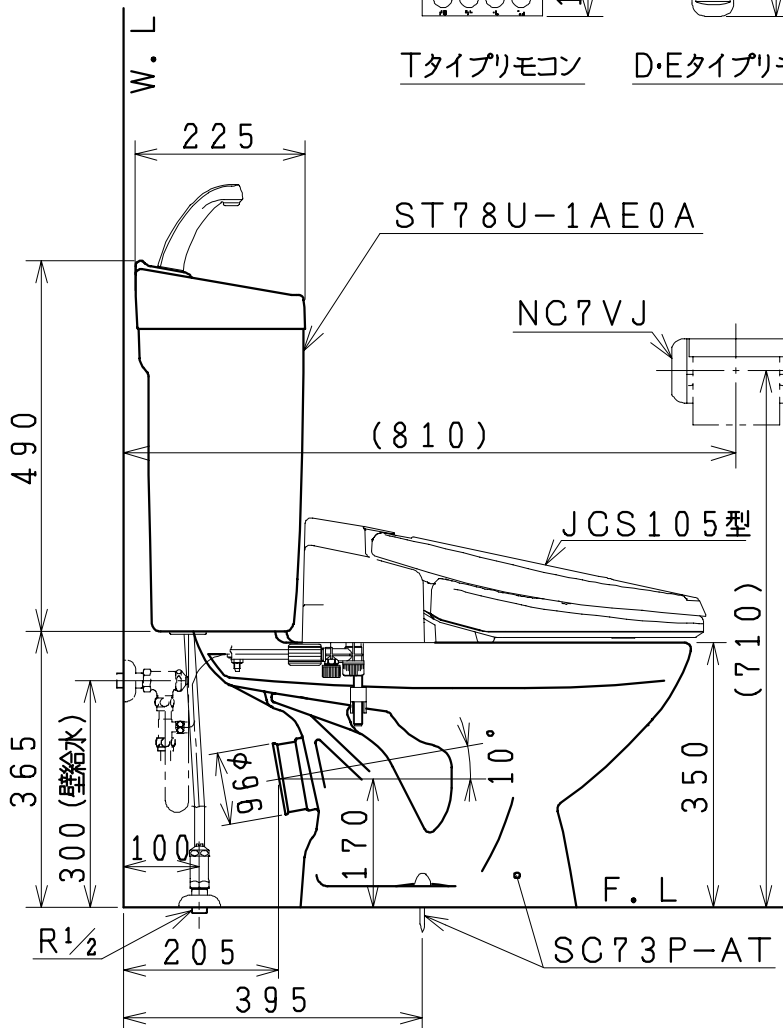

### 器具明細

品番	品名	個数
SC73P-AT	便器セット	1
ST78U-1AE0A	タンクセット	1
NC7VJ	ワンタッチ式紙巻器	1
JCS105型	温水洗浄便座	1

- ・排水接続管・接続パッキン (NC73G) は別手配となります。
- ・温水洗浄便座の仕様  
電源 AC100V 50/60Hz  
最大消費電力 560W
- ・温水洗浄便座はT.D.Eタイプ共、外觀・寸法が同じで操作表示が異なります。

Tタイプリモコン

D・Eタイプリモコン

有効水量 8ℓ

製図	写真	検図	承認	品名	品番	尺	1
風穴		間瀬ゆ	又場	洋風タンク密結床排水洗落し便器セット 防露型手洗付密結ロータンクセット	SC73P-AT ST78U-1AE0A	度	10
				シャニス工業株式会社	図番	C450X019	