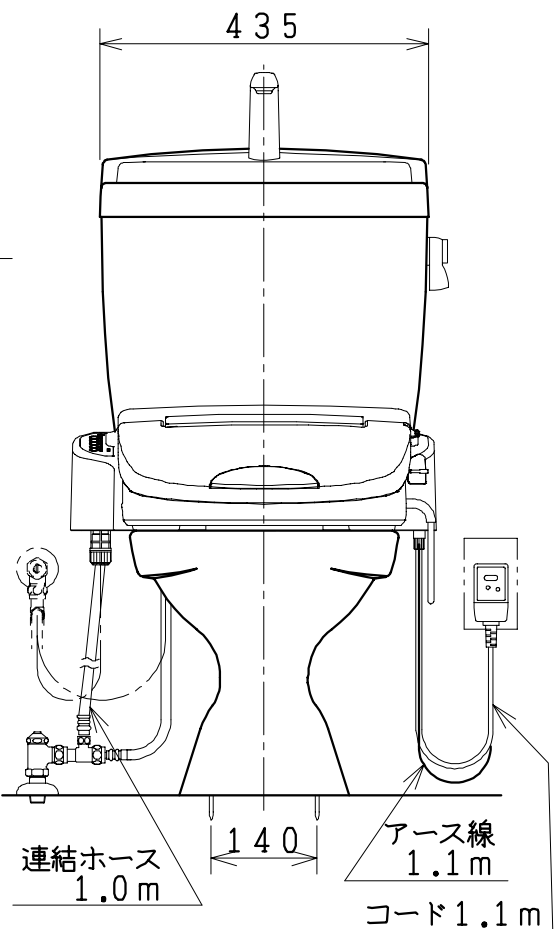

### 器具明細

品番	品名	個数
SC73P-AT	便器セット	1
ST78U-1AE0A	タンクセット	1
NC7VJ	ワンタッチ式紙巻器	1
JCS105型	温水洗浄便座	1

- ・排水接続管・接続パッキン (NC73G) は別手配となります。
- ・温水洗浄便座の仕様  
電源 AC100V 50/60Hz  
最大消費電力 560W
- ・温水洗浄便座はT.D.Eタイプ共、外觀・寸法が同じで操作表示が異なります。

Tタイプリモコン

D・Eタイプリモコン

有効水量 8ℓ

製図	写真	検図	承認	品名	品番	尺	1
風穴		間瀬ゆ	又場	洋風タンク密結床排水洗落し便器セット 防露型手洗付密結ロータンクセット	SC73P-AT ST78U-1AE0A	度	10
				シャニス工業株式会社	図番	C450X019	