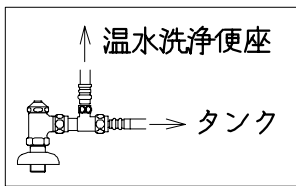

器具明細

品番	品名	個数
SC85S-AT (BT)	便器セット	1
ST78U-1AE0C	タンクセット	1
NC7VJ	ワンタッチ式紙巻器	1
JCS105型	温水洗浄便座	1

- ・温水洗浄便座の仕様
電源 AC100V 50/60Hz
最大消費電力 560W
- ・温水洗浄便座はT.D.Eタイプ共、外観・寸法が同じで操作表示が異なります。

Tタイプリモコン

D.Eタイプリモコン

VU、VP75の場合
床面カット