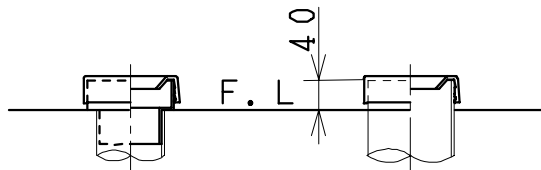

器具明細

品番	品名	個数
SC85S-AT (BT)	便器セット	1
ST78U-1AE0C	タンクセット	1
NC7VJ	ワンタッチ式紙巻器	1
JCS105型	温水洗浄便座	1

- ・温水洗浄便座の仕様
電源 AC100V 50/60Hz
最大消費電力 560W
- ・温水洗浄便座はT.D.Eタイプ共、外観・寸法が同じで操作表示が異なります。

Tタイプリモコン

D.Eタイプリモコン

VU、VP75の場合
床面カット

VU100の場合
床上40mmカット

有効水量 8ℓ

製図	写真	検図	承認	品名	品番	図番
風穴		間瀬ゆ	又場	洋風タンク密結サイホン便器セット (防露仕様) 防露型手洗付密結ロータンクセット	SC85S-AT (BT) ST78U-1AE0C	C671X033
17・2・18				ジャニス工業株式会社		

尺 1 / 10 度