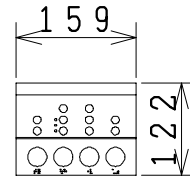

器具明細

品番	品名	個数
SC85S-AT (BT)	便器セット	1
ST78U-1AE0C	タンクセット	1
NC7VJ	ワンタッチ式紙巻器	1
JCS105型	温水洗浄便座	1

- ・温水洗浄便座の仕様
電源 AC100V 50/60Hz
最大消費電力 560W
- ・温水洗浄便座はT.D.Eタイプ共、外観・寸法が同じで操作表示が異なります。

Tタイプリモコン

D.Eタイプリモコン

VU、VP75の場合
床面カット

VU100の場合
床上40mmカット

有効水量 8ℓ

製図	写真	検図	承認	品名	品番	図番
風穴		間瀬ゆ	又場	洋風タンク密結サイホン便器セット (防露仕様) 防露型手洗付密結ロータンクセット	SC85S-AT (BT) ST78U-1AE0C	C671X033
17・2・18				ジャニス工業株式会社		

尺 1 / 10 度