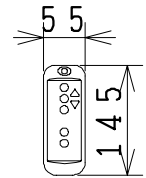

器具明細

品番	品名	個数
SC85S-AT (BT)	便器セット	1
ST78U-1AE0C	タンクセット	1
NC7VJ	ワンタッチ式紙巻器	1
JCS105型	温水洗浄便座	1

- ・温水洗浄便座の仕様
電源 AC100V 50/60Hz
最大消費電力 560W
- ・温水洗浄便座はT.D.Eタイプ共、外観・寸法が同じで操作表示が異なります。

Tタイプリモコン

D.Eタイプリモコン

VU、VP75の場合
床面カット

VU100の場合
床上40mmカット

有効水量 8ℓ

製図	写真	検図	承認	品名	品番	図番
風穴		間瀬ゆ	又場	洋風タンク密結サイホン便器セット (防露仕様) 防露型手洗付密結ロータンクセット	SC85S-AT (BT) ST78U-1AE0C	C671X033
17・2・18				ジャニス工業株式会社		

尺 1 / 10 度