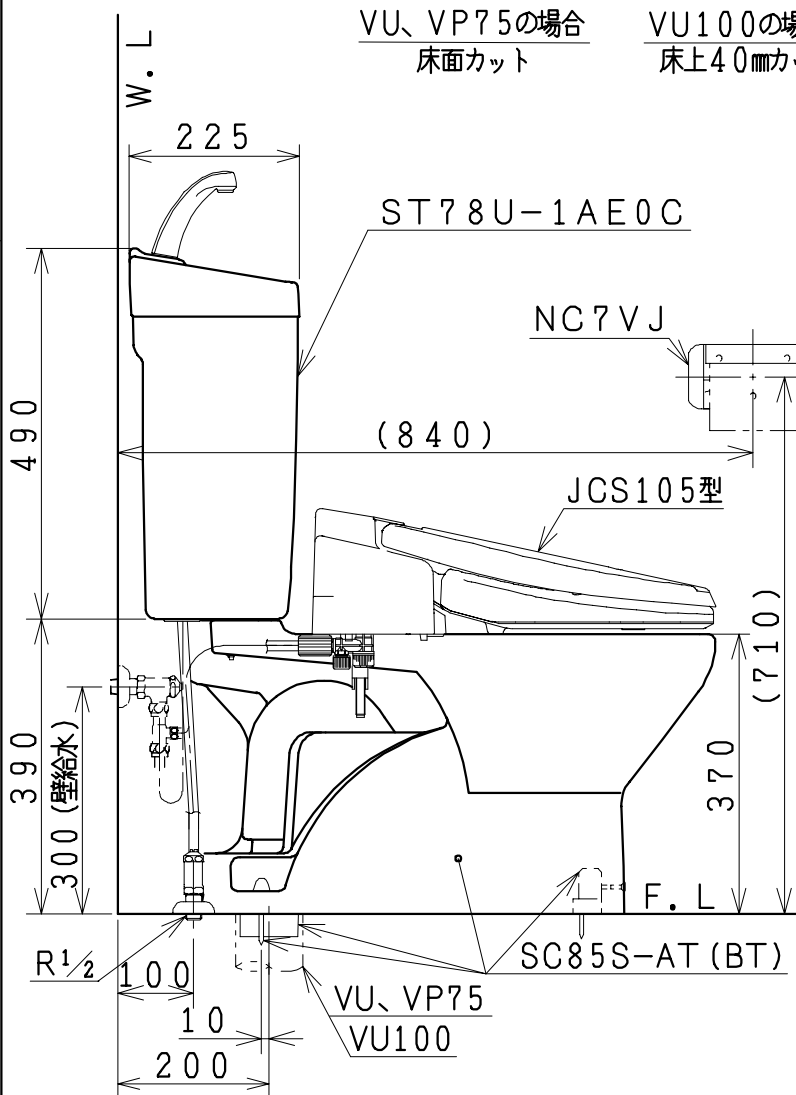

器具明細

品番	品名	個数
SC85S-AT (BT)	便器セット	1
ST78U-1AE0C	タンクセット	1
NC7VJ	ワンタッチ式紙巻器	1
JCS105型	温水洗浄便座	1

- ・温水洗浄便座の仕様
電源 AC100V 50/60Hz
最大消費電力 560W
- ・温水洗浄便座はT.D.Eタイプ共、外観・寸法が同じで操作表示が異なります。

Tタイプリモコン

D.Eタイプリモコン

VU、VP75の場合
床面カット

VU100の場合
床上40mmカット

有効水量 8ℓ

製図	写真	検図	承認	品名	品番	図番
風穴		間瀬ゆ	又場	洋風タンク密結サイホン便器セット (防露仕様) 防露型手洗付密結ロータンクセット	SC85S-AT (BT) ST78U-1AE0C	C671X033
17・2・18				ジャニス工業株式会社		

尺 1 / 10 度