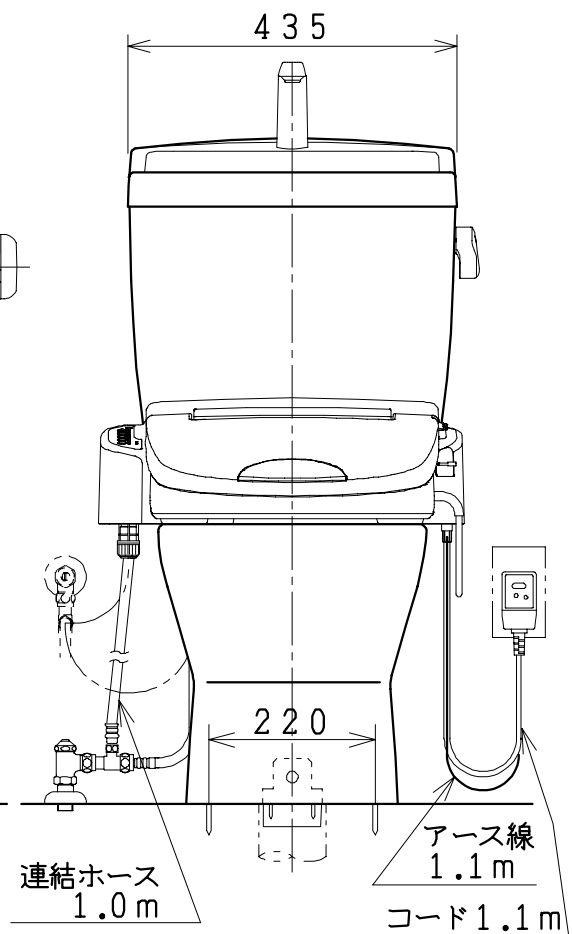

器具明細

品番	品名	個数
SC85S-AT (BT)	便器セット	1
ST78U-1AE0C	タンクセット	1
NC7VJ	ワンタッチ式紙巻器	1
JCS105型	温水洗浄便座	1

- ・温水洗浄便座の仕様
電源 AC100V 50/60Hz
最大消費電力 560W
- ・温水洗浄便座はT.D.Eタイプ共、外観・寸法が同じで操作表示が異なります。

Tタイプリモコン

D.Eタイプリモコン

VU、VP75の場合
床面カット

VU100の場合
床上40mmカット

有効水量 8ℓ

製図	写真	検図	承認	品名	品番	図番
風穴		間瀬ゆ	又場	洋風タンク密結サイホン便器セット (防露仕様) 防露型手洗付密結ロータンクセット	SC85S-AT (BT) ST78U-1AE0C	C671X033
17・2・18				ジャニス工業株式会社		

尺 1 / 10 度