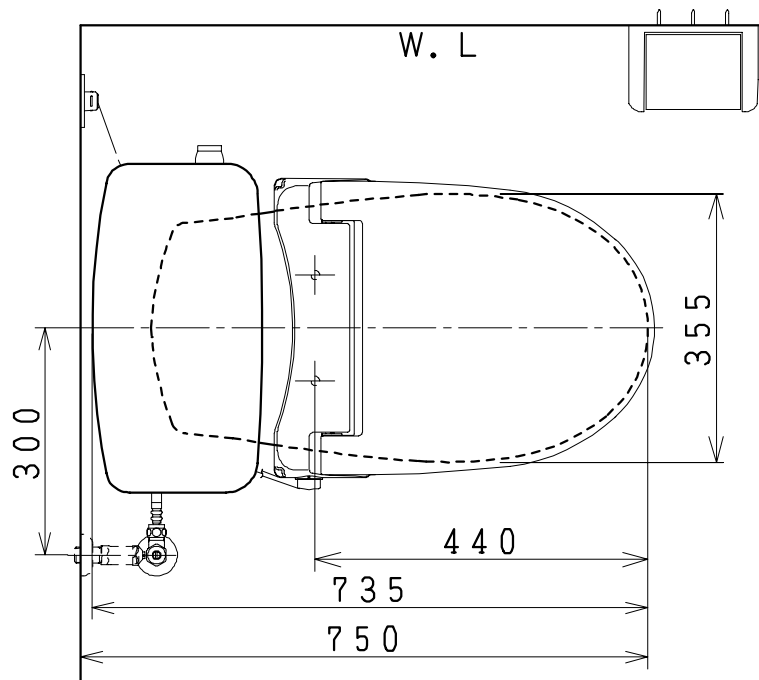

器具明細

品番	品名	個数
SC73P-AT	便器セット	1
ST78U-0AE0A	タンクセット	1
NC7VJ	ワンタッチ式紙巻器	1
NC813WHS	前丸暖房便座	1

- ・排水接続管・接続パッキン (NC73G) は別手配となります。
- ・前丸暖房便座の仕様
電源 AC100V 50/60Hz
最大消費電力 45W

製図	写真	検図	承認	品名	品番	尺	1 / 10
風穴		間瀬ゆ	又場	洋風タンク密結床上排水洗落し便器セット 防露型密結ロータンクセット (8L)	SC73P-AT ST78U-0AE0A		
17・4・21				ジャニス工業株式会社	図番	C454W014	