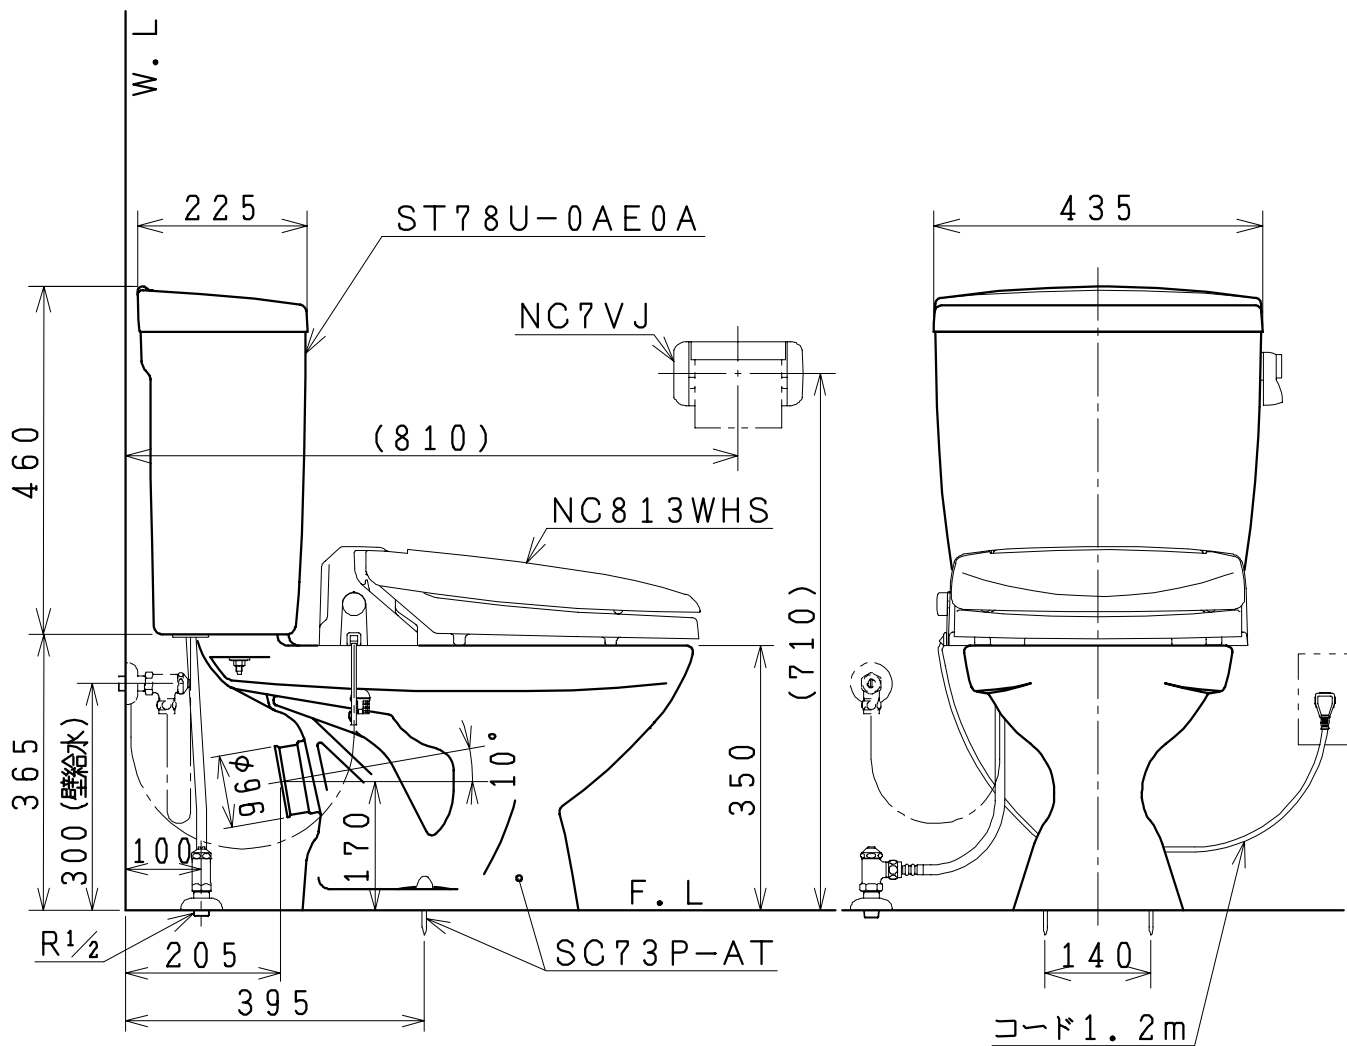

器具明細

品番	品名	個数
SC73P-AT	便器セット	1
ST78U-0AE0A	タンクセット	1
NC7VJ	ワンタッチ式紙巻器	1
NC813WHS	前丸暖房便座	1

- ・排水接続管・接続パッキン (NC73G) は別手配となります。
- ・前丸暖房便座の仕様
電源 AC100V 50/60Hz
最大消費電力 45W

製図	写真	検図	承認	品名	品番	尺	1 / 10
風穴		間瀬ゆ	又場	洋風タンク密結床上排水洗落し便器セット 防露型密結ロータンクセット (8L)	SC73P-AT ST78U-0AE0A		
17・4・21				ジャニス工業株式会社	図番	C454W014	