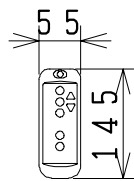

器具明細

品番	品名	個数
SC73P-AT	便器セット	1
ST78U-0AE0A	タンクセット	1
NC7VJ	ワンタッチ式紙巻器	1
JCS105型	温水洗浄便座	1

- ・排水接続管・接続パッキン (NC73G) は別手配となります。
- ・温水洗浄便座の仕様
電源 AC100V 50/60Hz
最大消費電力 560W
- ・温水洗浄便座はT.D.Eタイプ共、外觀・寸法が同じで操作表示が異なります。

Tタイプリモコン

D・Eタイプリモコン

有効水量 8ℓ

製図	写真	検図	承認	品名	品番	尺度	1/10
風穴		間瀬ゆ	又場	洋風タンク密結床上排水洗落し便器セット 防露型密結ロータンクセット	SC73P-AT ST78U-0AE0A		
				ジャニス工業株式会社	図番	C454W011	