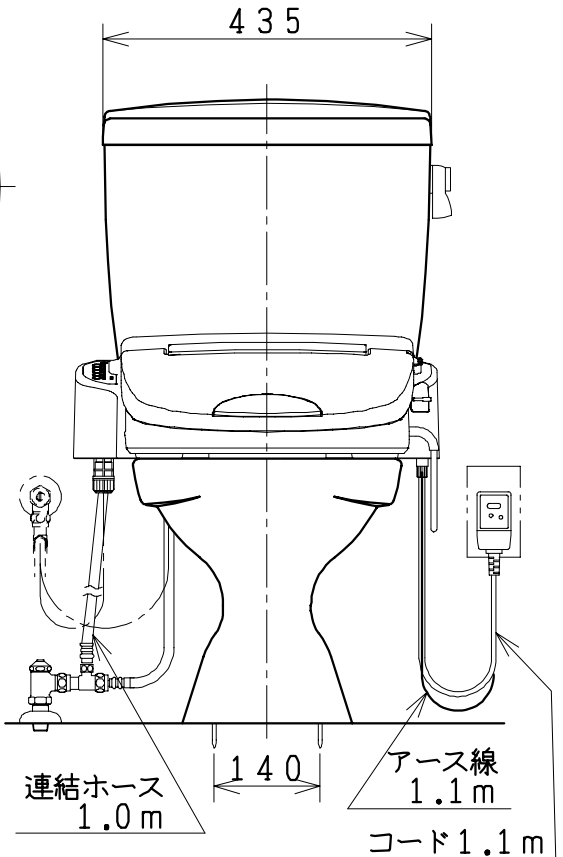

器具明細

品番	品名	個数
SC73P-AT	便器セット	1
ST78U-0AE0A	タンクセット	1
NC7VJ	ワンタッチ式紙巻器	1
JCS105型	温水洗浄便座	1

- ・排水接続管・接続パッキン (NC73G) は別手配となります。
- ・温水洗浄便座の仕様
電源 AC100V 50/60Hz
最大消費電力 560W
- ・温水洗浄便座はT.D.Eタイプ共、外觀・寸法が同じで操作表示が異なります。

Tタイプリモコン

D・Eタイプリモコン

有効水量 8ℓ

製図	写真	検図	承認	品名	品番	尺度	1/10
風穴		間瀬ゆ	又場	洋風タンク密結床上排水洗落し便器セット 防露型密結ロータンクセット	SC73P-AT ST78U-0AE0A		
				ジャニス工業株式会社	図番	C454W011	