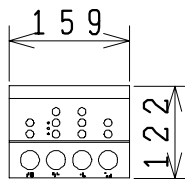

器具明細

品番	品名	個数
SC73P-AT	便器セット	1
ST78U-0AE0A	タンクセット	1
NC7VJ	ワンタッチ式紙巻器	1
JCS105型	温水洗浄便座	1

- ・排水接続管・接続パッキン (NC73G) は別手配となります。
- ・温水洗浄便座の仕様
電源 AC100V 50/60Hz
最大消費電力 560W
- ・温水洗浄便座はT.D.Eタイプ共、外觀・寸法が同じで操作表示が異なります。

Tタイプリモコン

D・Eタイプリモコン

有効水量 8ℓ

製図	写真	検図	承認	品名	品番	尺度	1/10
風穴		間瀬ゆ	又場	洋風タンク密結床上排水洗落し便器セット 防露型密結ロータンクセット	SC73P-AT ST78U-0AE0A		
				ジャニス工業株式会社	図番	C454W011	