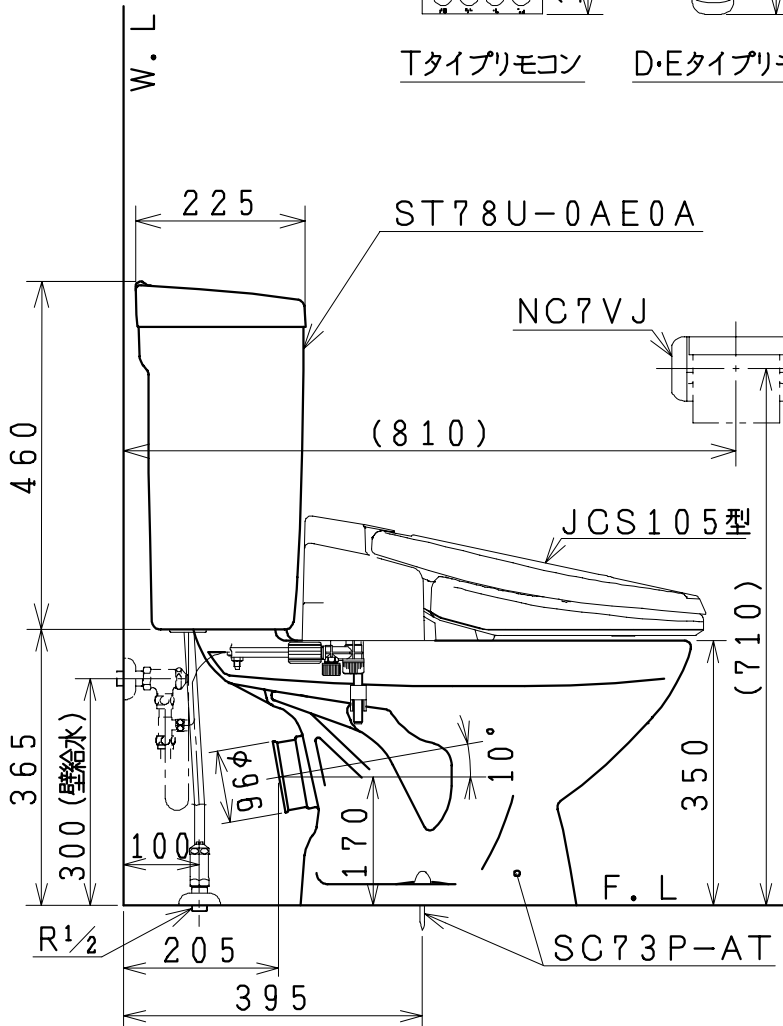

器具明細

品番	品名	個数
SC73P-AT	便器セット	1
ST78U-0AE0A	タンクセット	1
NC7VJ	ワンタッチ式紙巻器	1
JCS105型	温水洗浄便座	1

- ・排水接続管・接続パッキン (NC73G) は別手配となります。
- ・温水洗浄便座の仕様
電源 AC100V 50/60Hz
最大消費電力 560W
- ・温水洗浄便座はT.D.Eタイプ共、外觀・寸法が同じで操作表示が異なります。

Tタイプリモコン

D・Eタイプリモコン

有効水量 8ℓ

製図	写真	検図	承認	品名	品番	尺度	1/10
風穴		間瀬ゆ	又場	洋風タンク密結床上排水洗落し便器セット 防露型密結ロータンクセット	SC73P-AT ST78U-0AE0A		
				ジャニス工業株式会社	図番	C454W011	