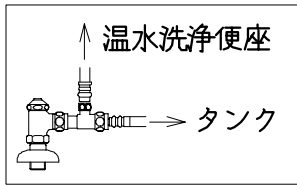

器具明細

品番	品名	個数
SC73P-AT	便器セット	1
ST78U-0AE0A	タンクセット	1
NC7VJ	ワンタッチ式紙巻器	1
JCS105型	温水洗浄便座	1

- ・排水接続管・接続パッキン (NC73G) は別手配となります。
- ・温水洗浄便座の仕様
電源 AC100V 50/60Hz
最大消費電力 560W
- ・温水洗浄便座はT.D.Eタイプ共、外觀・寸法が同じで操作表示が異なります。

Tタイプリモコン

D・Eタイプリモコン

有効水量 8ℓ

製図	写真	検図	承認	品名	品番	尺度	1/10
風穴		間瀬ゆ	又場	洋風タンク密結床上排水洗落し便器セット 防露型密結ロータンクセット	SC73P-AT ST78U-0AE0A		
				ジャニス工業株式会社	図番	C454W011	