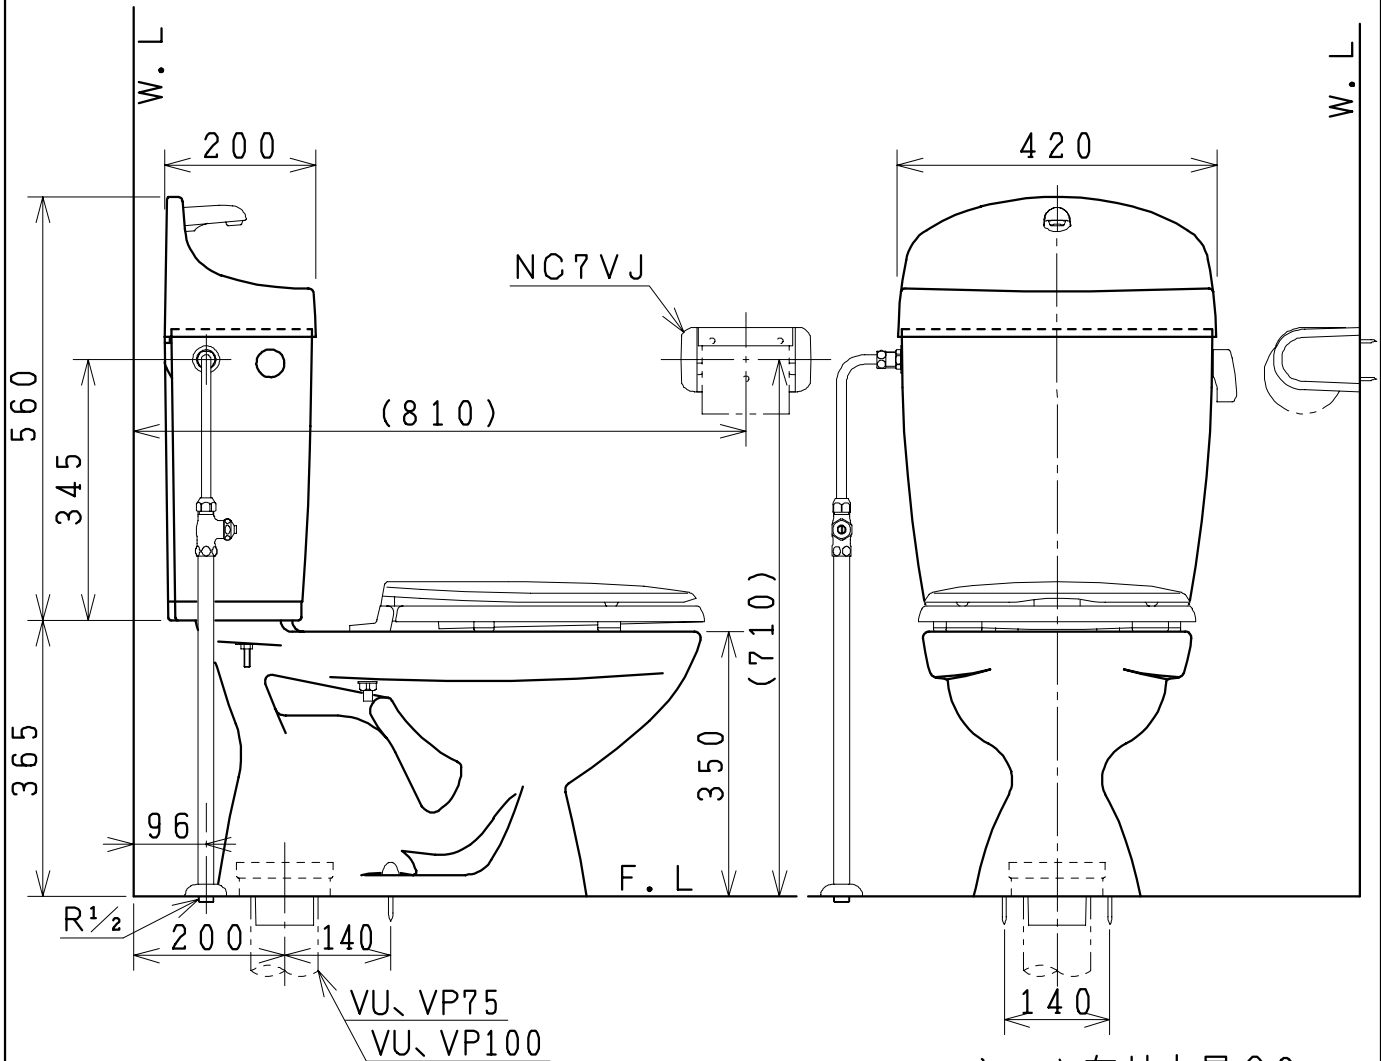

器具明細

品番	品名	個数
CS73S-SW	便器セット	1
NC7VJ	ワンタッチ式紙巻器	1

VU、VP75の場合
床面カット

VU、VP100の場合
床上40mmカット

タンク有効水量8ℓ

製図	写図	検図	承認	品名	品番	尺度
風穴		平野	又場	洋風タンク密結洗落し便器 (タンク/付属金具一式セット品)	CS73S-SW	1/10
15・12・8				ジャニス工業株式会社	図番	
					C467S062	