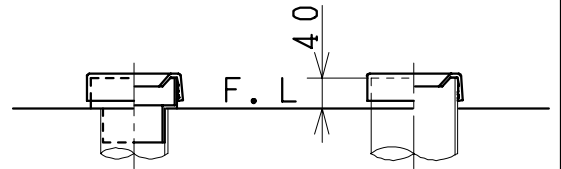

器具明細

品番	品名	個数
CS73S-SW	便器セット	1
NC7VJ	ワンタッチ式紙巻器	1

VU、VP75の場合
床面カット

VU、VP100の場合
床上40mmカット

タンク有効水量8ℓ

製図	写図	検図	承認	品名	品番	尺度
風穴		平野	又場	洋風タンク密結洗落し便器 (タンク/付属金具一式セット品)	CS73S-SW	1/10
15・12・8				ジャニス工業株式会社	図番	
					C467S062	