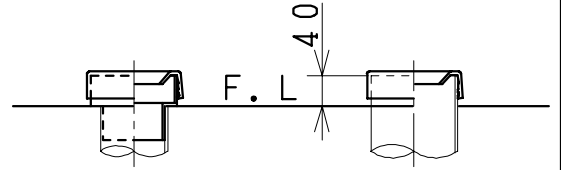

器具明細

品番	品名	個数
CS73S-FN	便器セット	1
NC7VJ	ワンタッチ式紙巻器	1
NC813WHS	前丸暖房便座	1

・前丸暖房便座の仕様
 電源 AC100V 50/60Hz
 最大消費電力 45W

VU、VP75の場合 床面カット
 VU、VP100の場合 床上40mmカット

タンク有効水量8ℓ

製図	写図	検図	承認	品名	品番	尺度
風穴		平野	又場	洋風タンク密結洗落し便器 (タンク/付属金具一式セット品)	CS73S-FN	1/10
15・12・8				ジャニス工業株式会社	図番	
					C467S060	