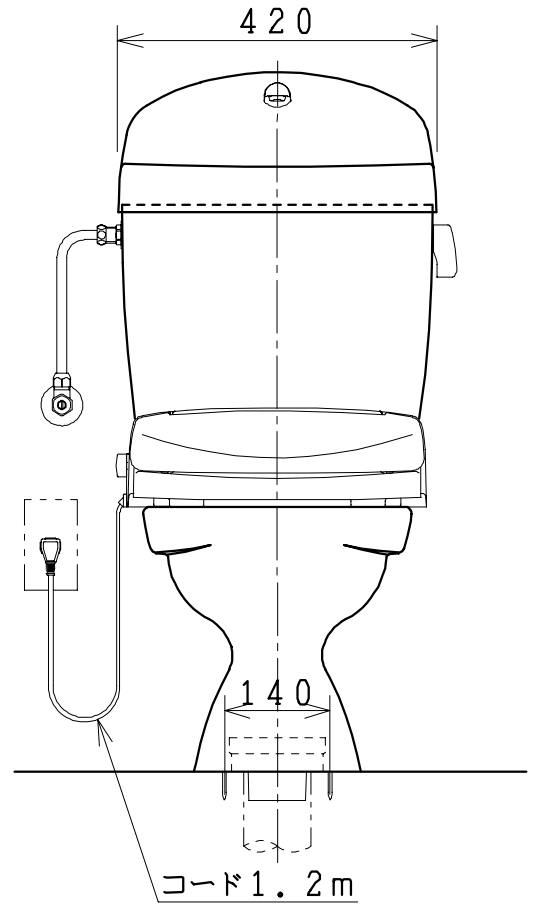

器具明細

品番	品名	個数
CS73S-FN	便器セット	1
NC7VJ	ワンタッチ式紙巻器	1
NC813WHS	前丸暖房便座	1

・前丸暖房便座の仕様
 電源 AC100V 50/60Hz
 最大消費電力 45W

VU、VP75の場合 床面カット
 VU、VP100の場合 床上40mmカット

タンク有効水量8ℓ

製図	写図	検図	承認	品名	品番	尺度
風穴		平野	又場	洋風タンク密結洗落し便器 (タンク/付属金具一式セット品)	CS73S-FN	1/10
15・12・8				ジャニス工業株式会社	図番	
					C467S060	