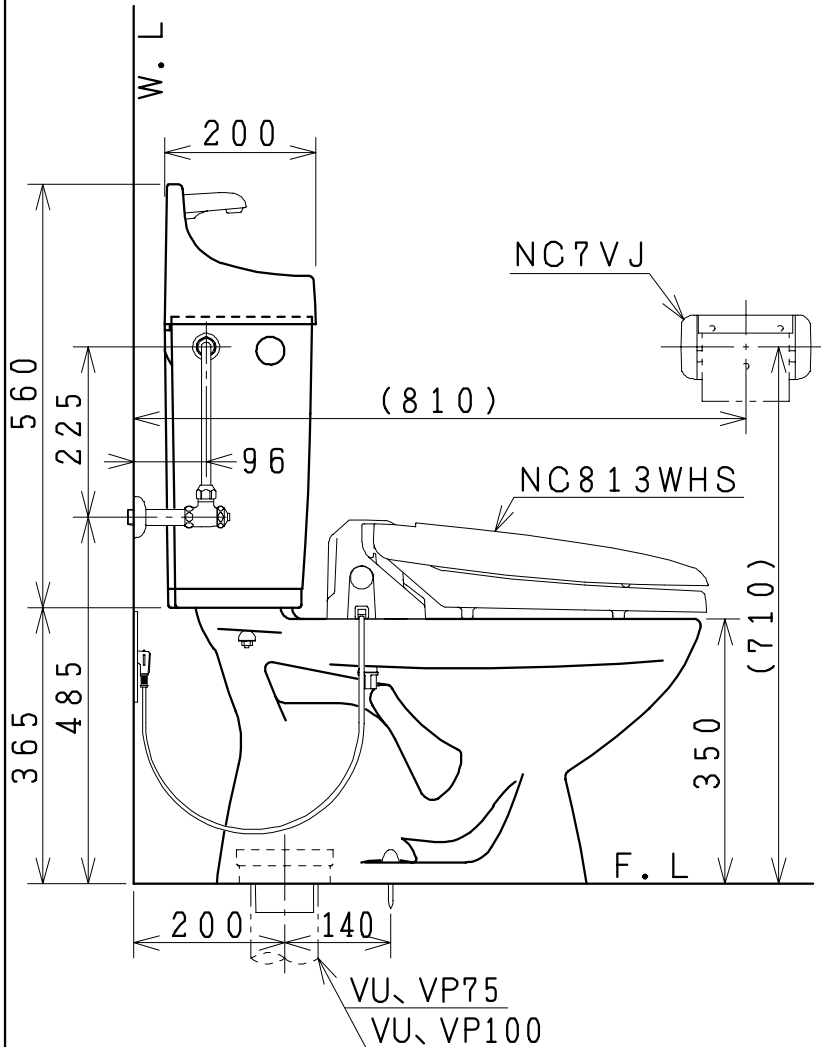

器具明細

品番	品名	個数
CS73S-FN	便器セット	1
NC7VJ	ワンタッチ式紙巻器	1
NC813WHS	前丸暖房便座	1

・前丸暖房便座の仕様
 電源 AC100V 50/60Hz
 最大消費電力 45W

VU、VP75の場合 床面カット
 VU、VP100の場合 床上40mmカット

タンク有効水量8ℓ

製図	写図	検図	承認	品名	品番	尺度
風穴		平野	又場	洋風タンク密結洗落し便器 (タンク/付属金具一式セット品)	CS73S-FN	1/10
15・12・8				ジャニス工業株式会社	図番	
					C467S060	