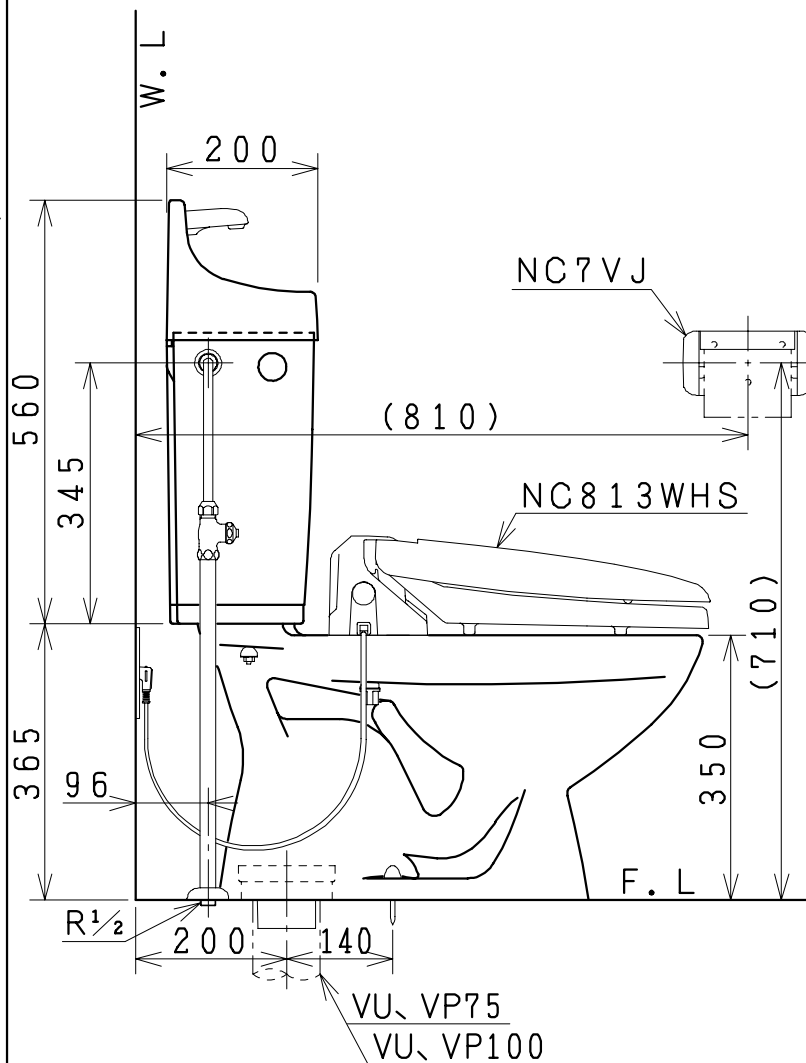

器具明細

| 品番 | 品名 | 個数 |
|----------|-----------|----|
| CS73S-SN | 便器セット | 1 |
| NC7VJ | ワンタッチ式紙巻器 | 1 |
| NC813WHS | 前丸暖房便座 | 1 |

・前丸暖房便座の仕様
 電源 AC100V 50/60Hz
 最大消費電力 45W

VU、VP75の場合 床面カット
 VU、VP100の場合 床上40mmカット

タンク有効水量8ℓ

| | | | | | | |
|---------|----|----|----|----------------------------------|----------|----------|
| 製図 | 写図 | 検図 | 承認 | 品名 | 品番 | 尺度 |
| 風穴 | | 平野 | 又場 | 洋風タンク密結洗落し便器 (タンク/付属金具一式セット品) | CS73S-SN | 1/10 |
| 15・12・8 | | | | ジャニス工業株式会社 | 図番 | C467S063 |