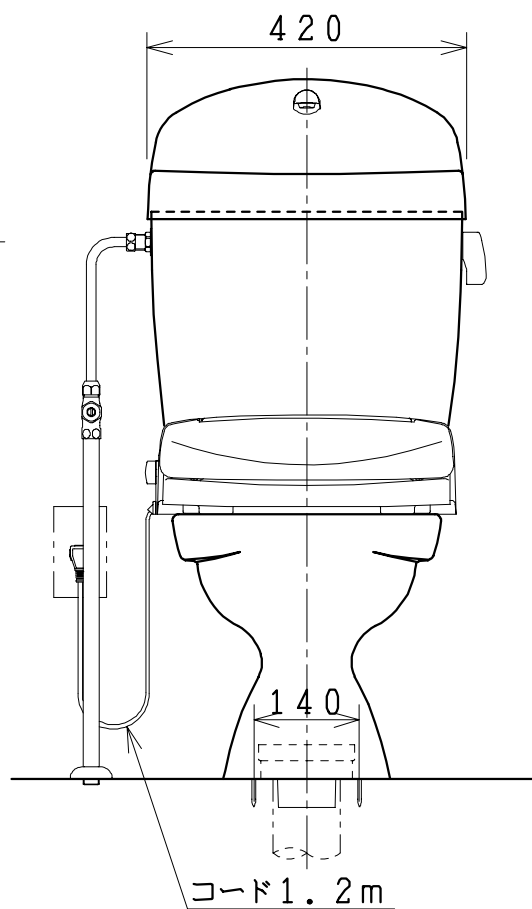

器具明細

| 品番 | 品名 | 個数 |
|----------|-----------|----|
| CS73S-SN | 便器セット | 1 |
| NC7VJ | ワンタッチ式紙巻器 | 1 |
| NC813WHS | 前丸暖房便座 | 1 |

・前丸暖房便座の仕様
 電源 AC100V 50/60Hz
 最大消費電力 45W

VU、VP75の場合 床面カット
 VU、VP100の場合 床上40mmカット

タンク有効水量8ℓ

| | | | | | | |
|---------|----|----|----|----------------------------------|----------|----------|
| 製図 | 写図 | 検図 | 承認 | 品名 | 品番 | 尺度 |
| 風穴 | | 平野 | 又場 | 洋風タンク密結洗落し便器 (タンク/付属金具一式セット品) | CS73S-SN | 1/10 |
| 15・12・8 | | | | ジャニス工業株式会社 | 図番 | C467S063 |