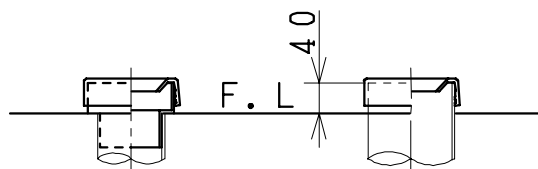

器具明細

| 品番 | 品名 | 個数 |
|----------|-----------|----|
| CS73S-SN | 便器セット | 1 |
| NC7VJ | ワンタッチ式紙巻器 | 1 |
| NC813WHS | 前丸暖房便座 | 1 |

・前丸暖房便座の仕様
 電源 AC100V 50/60Hz
 最大消費電力 45W

VU、VP75の場合 床面カット
 VU、VP100の場合 床上40mmカット

タンク有効水量8ℓ

| | | | | | | |
|---------|----|----|----|----------------------------------|----------|----------|
| 製図 | 写図 | 検図 | 承認 | 品名 | 品番 | 尺度 |
| 風穴 | | 平野 | 又場 | 洋風タンク密結洗落し便器 (タンク/付属金具一式セット品) | CS73S-SN | 1/10 |
| 15・12・8 | | | | ジャニス工業株式会社 | 図番 | C467S063 |