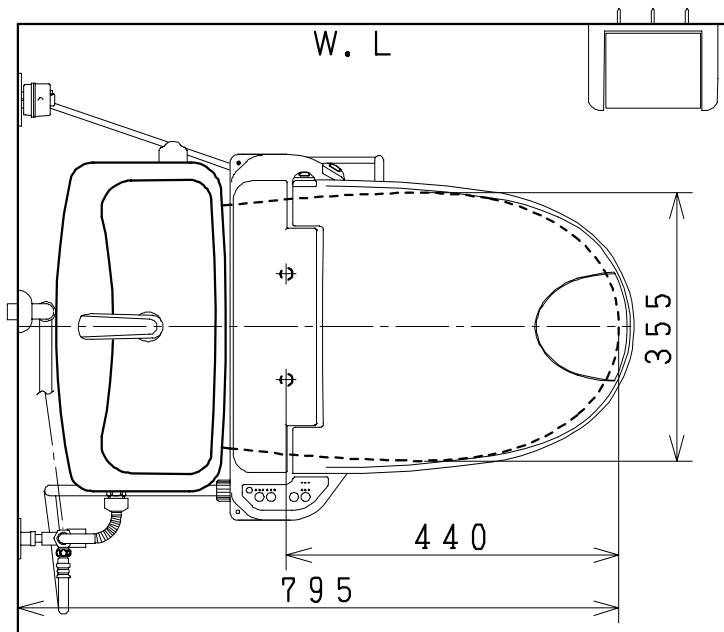

器具明細

品番	品名	個数
SC-150S	便器セット	1
ST78B-1RE0C	タンクセット	1
NC7VJ	ワンタッチ式紙巻器	1
JCS105型	温水洗浄便座	1

- ・温水洗浄便座の仕様
電源 AC100V 50/60Hz
最大消費電力 560W
- ・温水洗浄便座はT.D.Eタイプ共、外観・寸法が同じで操作表示が異なります。

Tタイプリモコン D・Eタイプリモコン

製図	写真	検図	承認	品名	品番	尺	1
風穴		間瀬ゆ	又場	洋風タンク密結サイホン便器セット 防露型手洗付密結ロータンクセット(8ℓ)	SC-150S ST78B-1RE0C	度	10
17・4・21				ジャニス工業株式会社	図番		C699W009