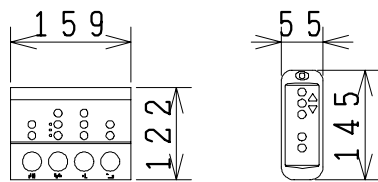

器具明細

品番	品名	個数
SC-150S	便器セット	1
ST78B-1RE0C	タンクセット	1
NC7VJ	ワンタッチ式紙巻器	1
JCS105型	温水洗浄便座	1

- ・温水洗浄便座の仕様
電源 AC100V 50/60Hz
最大消費電力 560W
- ・温水洗浄便座はT.D.Eタイプ共、外観・寸法が同じで操作表示が異なります。

Tタイプリモコン D・Eタイプリモコン

製図	写真	検図	承認	品名	品番	尺	1
風穴		間瀬ゆ	又場	洋風タンク密結サイホン便器セット 防露型手洗付密結ロータンクセット(8ℓ)	SC-150S ST78B-1RE0C	度	10
17・4・21				ジャニス工業株式会社	図番		C699W009