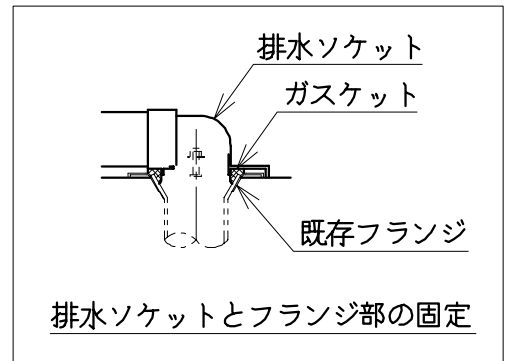

器具明細

品番	品名	個数
SC-150S	便器セット	1
ST78B-1RE0C	タンクセット	1
NC7VJ	ワンタッチ式紙巻器	1
JCS105型	温水洗浄便座	1

- ・温水洗浄便座の仕様
電源 AC100V 50/60Hz
最大消費電力 560W
- ・温水洗浄便座はT.D.Eタイプ共、外観・寸法が同じで操作表示が異なります。

Tタイプリモコン D・Eタイプリモコン

製図	写真	検図	承認	品名	品番	尺	1
風穴		間瀬ゆ	又場	洋風タンク密結サイホン便器セット 防露型手洗付密結ロータンクセット(8ℓ)	SC-150S ST78B-1RE0C	度	10
17・4・21				ジャニス工業株式会社	図番		C699W009