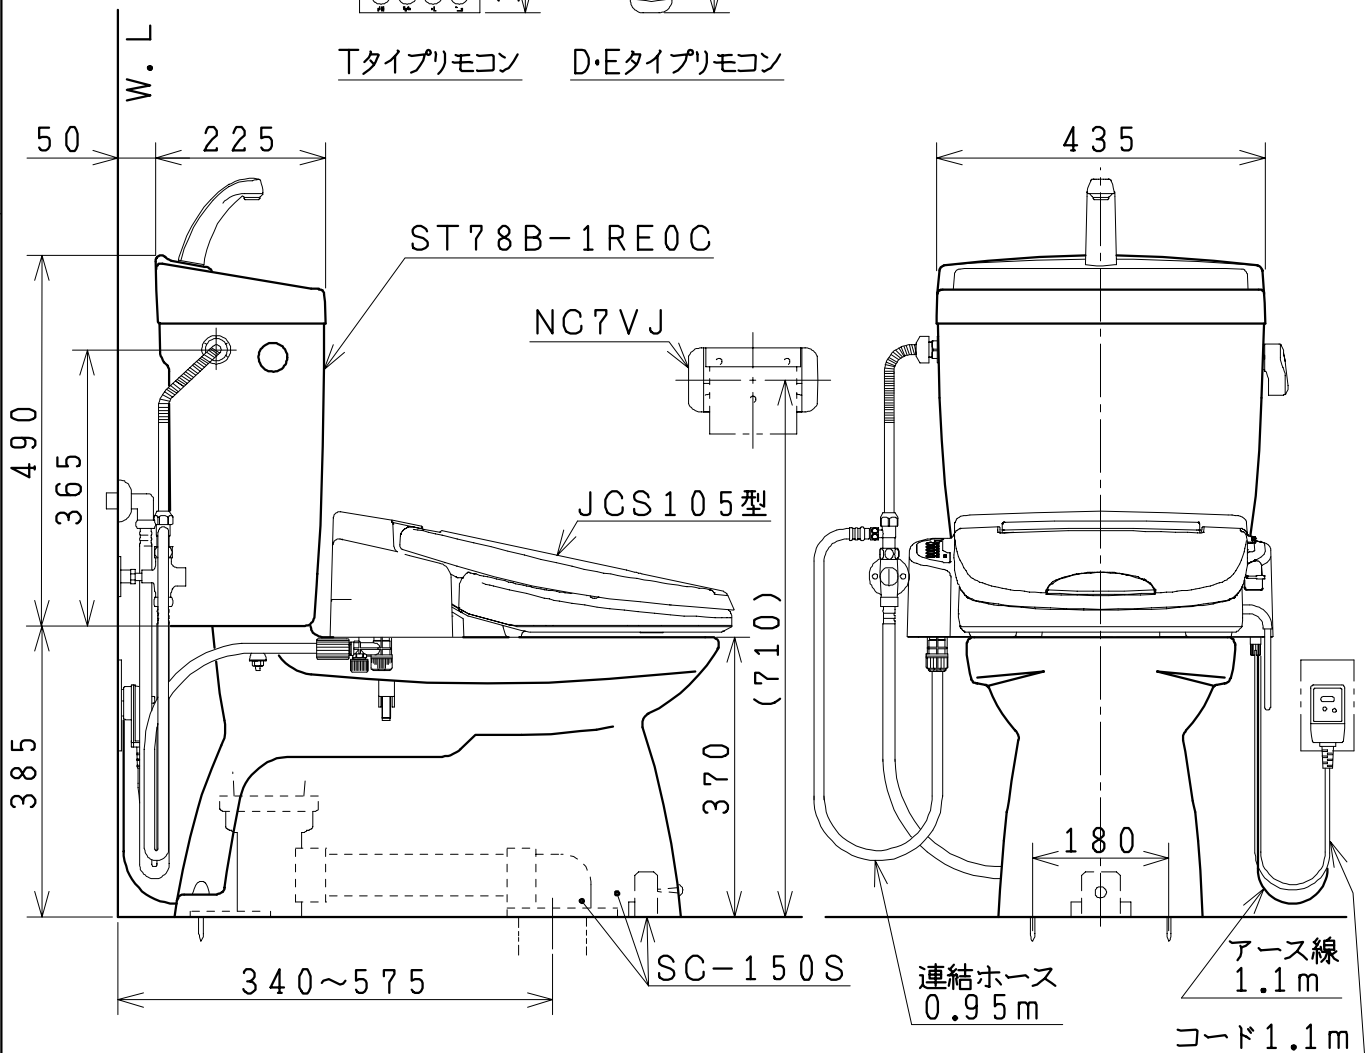

器具明細

品番	品名	個数
SC-150S	便器セット	1
ST78B-1RE0C	タンクセット	1
NC7VJ	ワンタッチ式紙巻器	1
JCS105型	温水洗浄便座	1

- ・温水洗浄便座の仕様
電源 AC100V 50/60Hz
最大消費電力 560W
- ・温水洗浄便座はT.D.Eタイプ共、外観・寸法が同じで操作表示が異なります。

Tタイプリモコン D・Eタイプリモコン

製図	写真	検図	承認	品名	品番	尺	1
風穴		間瀬ゆ	又場	洋風タンク密結サイホン便器セット 防露型手洗付密結ロータンクセット(8ℓ)	SC-150S ST78B-1RE0C	度	10
17・4・21				ジャニス工業株式会社	図番		C699W009