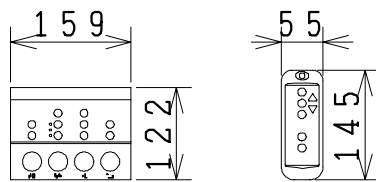

器具明細

品番	品名	個数
SC-150S	便器セット	1
ST78B-0RE0C	タンクセット	1
NC7VJ	ワンタッチ式紙巻器	1
JCS105型	温水洗浄便座	1

- ・温水洗浄便座の仕様
電源 AC100V 50/60Hz
最大消費電力 560W
- ・温水洗浄便座はT.D.Eタイプ共、外観・寸法が同じで操作表示が異なります。

Tタイプリモコン D・Eタイプリモコン

製図	写図	検図	承認	品名	洋風タンク密結サイホン便器セット 防露型密結ロータンクセット(8L)	品番	SC-150S ST78B-0RE0C	尺度	1/10
風穴		間瀬ゆ	又場	ジャニス工業株式会社		図番	C693W009		
17・4・21									