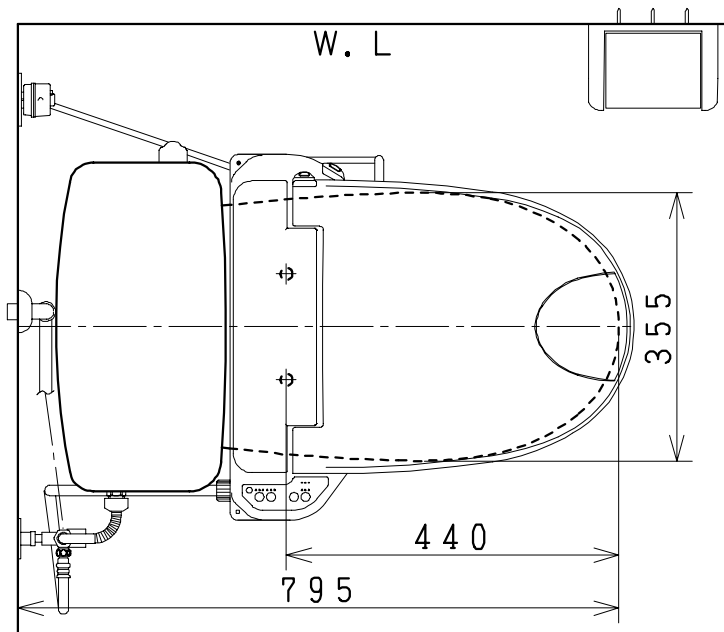

器具明細

品番	品名	個数
SC-150S	便器セット	1
ST78B-0RE0C	タンクセット	1
NC7VJ	ワンタッチ式紙巻器	1
JCS105型	温水洗浄便座	1

- ・温水洗浄便座の仕様
電源 AC100V 50/60Hz
最大消費電力 560W
- ・温水洗浄便座はT.D.Eタイプ共、外観・寸法が同じで操作表示が異なります。

Tタイプリモコン D・Eタイプリモコン

製図	写図	検図	承認	品名	洋風タンク密結サイホン便器セット 防露型密結ロータンクセット(8L)	品番	SC-150S ST78B-0RE0C	尺度	1/10
風穴		間瀬ゆ	又場	ジャニス工業株式会社		図番	C693W009		
17・4・21									