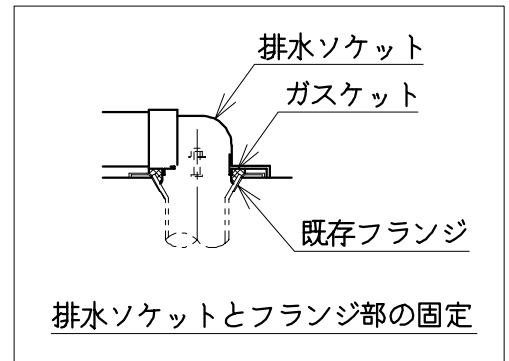

器具明細

品番	品名	個数
SC-150S	便器セット	1
ST78B-0RE0C	タンクセット	1
NC7VJ	ワンタッチ式紙巻器	1
JCS105型	温水洗浄便座	1

- ・温水洗浄便座の仕様
電源 AC100V 50/60Hz
最大消費電力 560W
- ・温水洗浄便座はT.D.Eタイプ共、外観・寸法が同じで操作表示が異なります。

Tタイプリモコン D・Eタイプリモコン

製図	写図	検図	承認	品名	洋風タンク密結サイホン便器セット 防露型密結ロータンクセット(8L)	品番	SC-150S ST78B-0RE0C	尺度	1/10
風穴		間瀬ゆ	又場	ジャニス工業株式会社		図番	C693W009		
17・4・21									