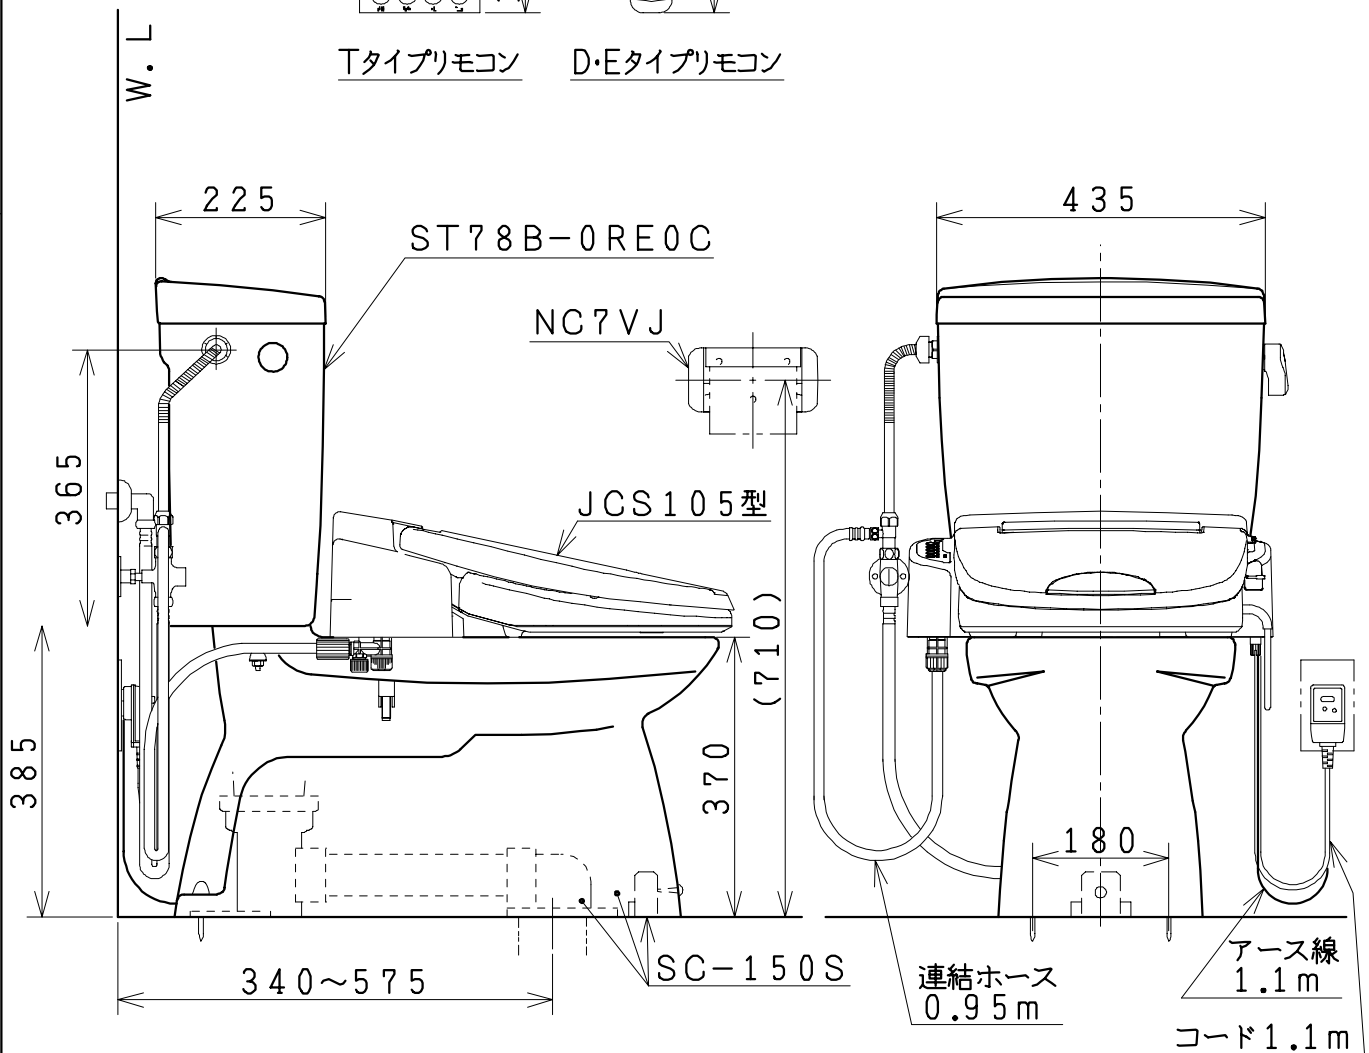

器具明細

品番	品名	個数
SC-150S	便器セット	1
ST78B-0RE0C	タンクセット	1
NC7VJ	ワンタッチ式紙巻器	1
JCS105型	温水洗浄便座	1

- ・温水洗浄便座の仕様
電源 AC100V 50/60Hz
最大消費電力 560W
- ・温水洗浄便座はT.D.Eタイプ共、外観・寸法が同じで操作表示が異なります。

Tタイプリモコン D・Eタイプリモコン

製図	写図	検図	承認	品名	洋風タンク密結サイホン便器セット 防露型密結ロータンクセット(8L)	品番	SC-150S ST78B-0RE0C	尺度	1/10
風穴		間瀬ゆ	又場	ジャニス工業株式会社		図番	C693W009		
17・4・21									