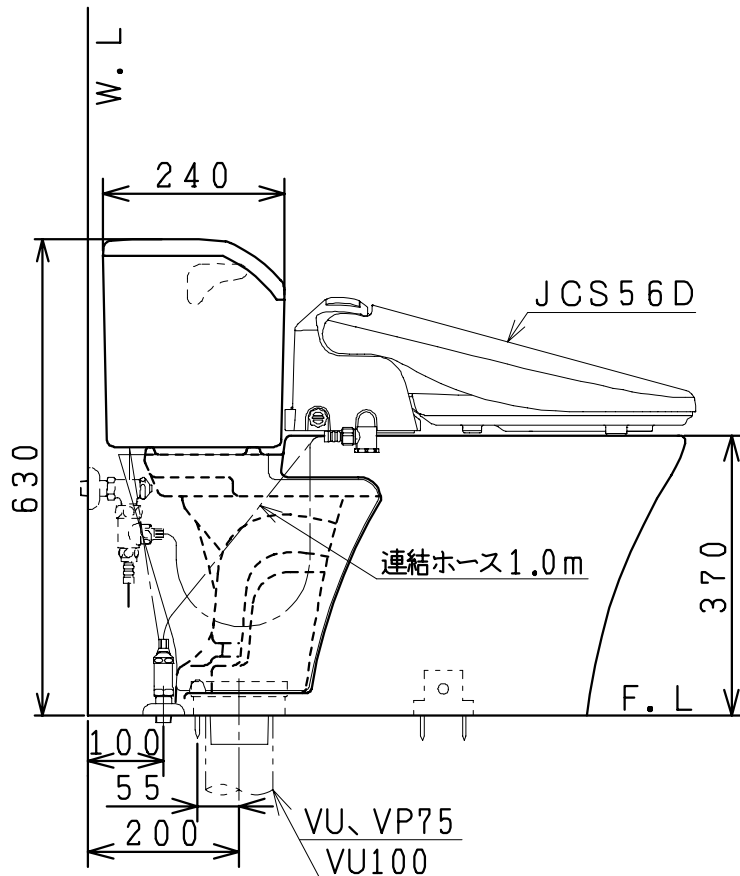

JP860Sの内訳		
品番	品名	個数
CS860SG-BN	タンク付便器セット	1
JCS56D	温水洗浄便座	1

温水洗浄便座の仕様

電源 AC100V 50/60Hz
最大消費電力 593W

VU、VP75の場合
床面カット

VU100の場合
床土40mmカット

リモコン

有効水量 8ℓ

製図	写図	検図	承認	品名	品番	尺度
間瀬		地名坊	又場	洋風タンク密結サイホン便器セット	JP860S	1/10
17・1・27				シャニス工業株式会社	図番	C753Z005