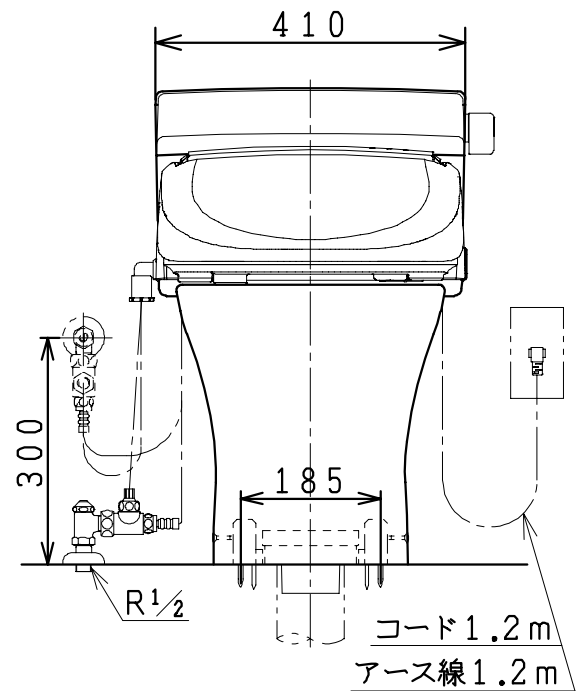

JP860Sの内訳		
品番	品名	個数
CS860SG-BN	タンク付便器セット	1
JCS56D	温水洗浄便座	1

温水洗浄便座の仕様

電源 AC100V 50/60Hz
最大消費電力 593W

VU、VP75の場合
床面カット

VU100の場合
床土40mmカット

リモコン

有効水量 8ℓ

製図	写図	検図	承認	品名	品番	尺度
間瀬		地名坊	又場	洋風タンク密結サイホン便器セット	JP860S	1/10
17・1・27				シャニス工業株式会社	図番	C753Z005