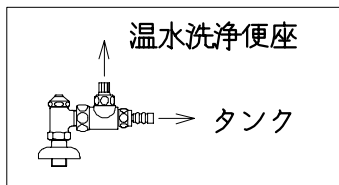

JP860Sの内訳		
品番	品名	個数
CS860SG-BN	タンク付便器セット	1
JCS56D	温水洗浄便座	1

温水洗浄便座の仕様

電源 AC100V 50/60Hz
最大消費電力 593W

VU、VP75の場合
床面カット

VU100の場合
床土40mmカット

リモコン

有効水量 8ℓ

製図	写図	検図	承認	品名	品番	尺度
間瀬		地名坊	又場	洋風タンク密結サイホン便器セット	JP860S	1/10
17・1・27				シャニス工業株式会社	図番	C753Z005