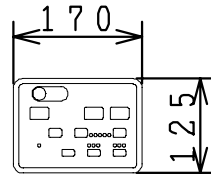

JP860Sの内訳		
品番	品名	個数
CS860SG-BN	タンク付便器セット	1
JCS56D	温水洗浄便座	1

温水洗浄便座の仕様

電源 AC100V 50/60Hz
最大消費電力 593W

VU、VP75の場合
床面カット

VU100の場合
床土40mmカット

リモコン

有効水量 8ℓ

製図	写図	検図	承認	品名	品番	尺度
間瀬		地名坊	又場	洋風タンク密結サイホン便器セット	JP860S	1/10
17・1・27				シャニス工業株式会社	図番	C753Z005