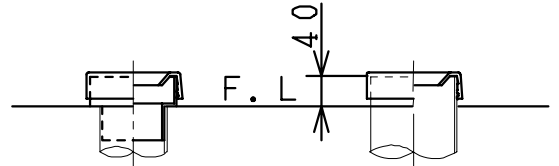

JP860Sの内訳		
品番	品名	個数
CS860SG-BN	タンク付便器セット	1
JCS56D	温水洗浄便座	1

温水洗浄便座の仕様

電源 AC100V 50/60Hz
最大消費電力 593W

VU、VP75の場合
床面カット

VU100の場合
床土40mmカット

リモコン

有効水量 8ℓ

製図	写図	検図	承認	品名	品番	尺度
間瀬		地名坊	又場	洋風タンク密結サイホン便器セット	JP860S	1/10
17・1・27				シャニス工業株式会社	図番	C753Z005