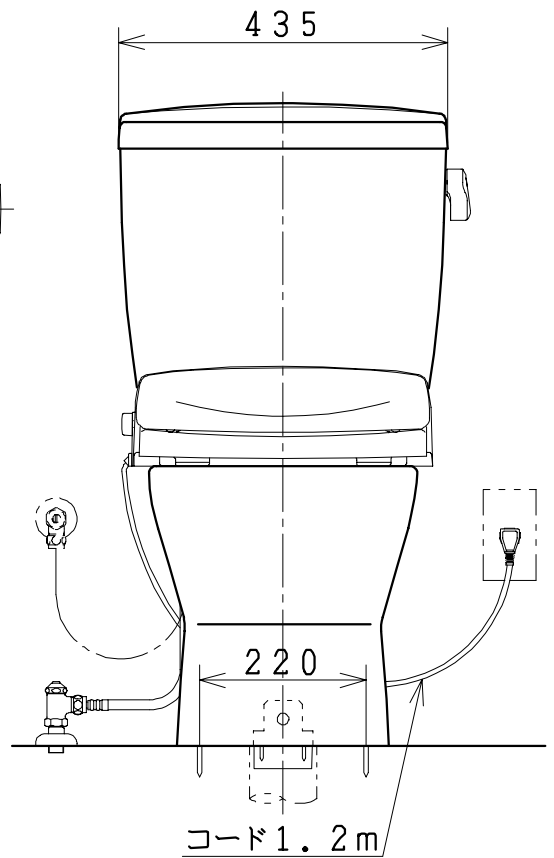

器具明細

品番	品名	個数
SC85S-AT (BT)	便器セット	1
ST78U-0AE0C	タンクセット	1
NC7VJ	ワンタッチ式紙巻器	1
NC813WHL	前丸暖房便座	1

前丸暖房便座の仕様

電源 AC100V 50/60Hz  
最大消費電力 48W

VU、VP75の場合  
床面カット

VU100の場合  
床上40mmカット

有効水量 8ℓ

製図	写図	検図	承認	品名	洋風タンク密結サイホン便器セット (防露仕様) 防露型密結ロータンクセット	品番	SC85S-AT (BT) ST78U-0AE0C	尺	1 / 10
風穴		間瀬ゆ	又場	シャニス工業株式会社		図番	C675W031		
17・4・20									