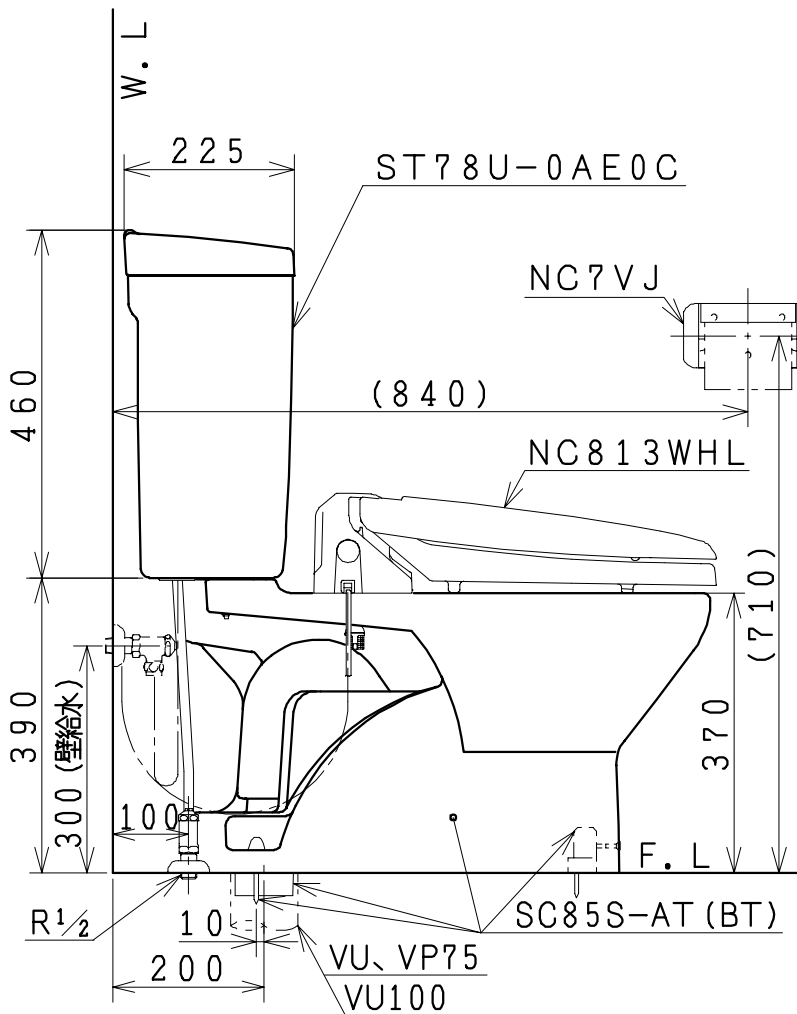

器具明細

品番	品名	個数
SC85S-AT (BT)	便器セット	1
ST78U-0AE0C	タンクセット	1
NC7VJ	ワンタッチ式紙巻器	1
NC813WHL	前丸暖房便座	1

前丸暖房便座の仕様

電源 AC100V 50/60Hz  
最大消費電力 48W

VU、VP75の場合  
床面カット

VU100の場合  
床上40mmカット

有効水量 8ℓ

製図	写図	検図	承認	品名	洋風タンク密結サイホン便器セット (防露仕様) 防露型密結ロータンクセット	品番	SC85S-AT (BT) ST78U-0AE0C	尺	1 / 10
風穴		間瀬ゆ	又場	シャニス工業株式会社		図番	C675W031		
17・4・20									