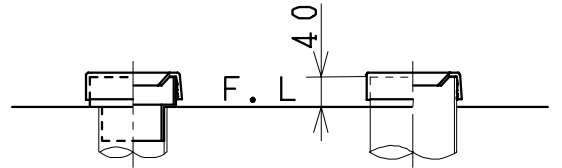

器具明細

品番	品名	個数
SC85S-AT (BT)	便器セット	1
ST78U-0AE0C	タンクセット	1
NC7VJ	ワンタッチ式紙巻器	1
NC813WHL	前丸暖房便座	1

前丸暖房便座の仕様

電源 AC100V 50/60Hz  
最大消費電力 48W

VU、VP75の場合  
床面カット

VU100の場合  
床上40mmカット

有効水量 8ℓ

製図	写図	検図	承認	品名	洋風タンク密結サイホン便器セット (防露仕様) 防露型密結ロータンクセット	品番	SC85S-AT (BT) ST78U-0AE0C	尺	1 / 10
風穴		間瀬ゆ	又場	シャニス工業株式会社		図番	C675W031		
17・4・20									