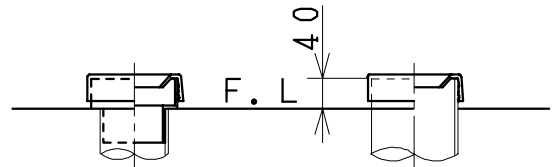

器具明細

品番	品名	個数
SC81S-AT (BT)	便器セット	1
ST78U-1AE0D	タンクセット	1
NC7VJ	ワンタッチ式紙巻器	1
NC813WHL	前丸暖房便座	1

前丸暖房便座の仕様

電源 AC100V 50/60Hz
最大消費電力 48W

VU、VP75の場合
床面カット

VU、VP100の場合
床上40mmカット

有効水量 8ℓ

製図	写真	検図	承認	品名	洋風タンク密材ボルトレス便器セット (防露仕様)	品番	SC81S-AT (BT)	尺	1
風穴		間瀬ゆ	又場	防露型手洗付密結ロータンクセット			ST78U-1AE0D	度	10
17・1・26				ジャニス工業株式会社		図番	C701X041		