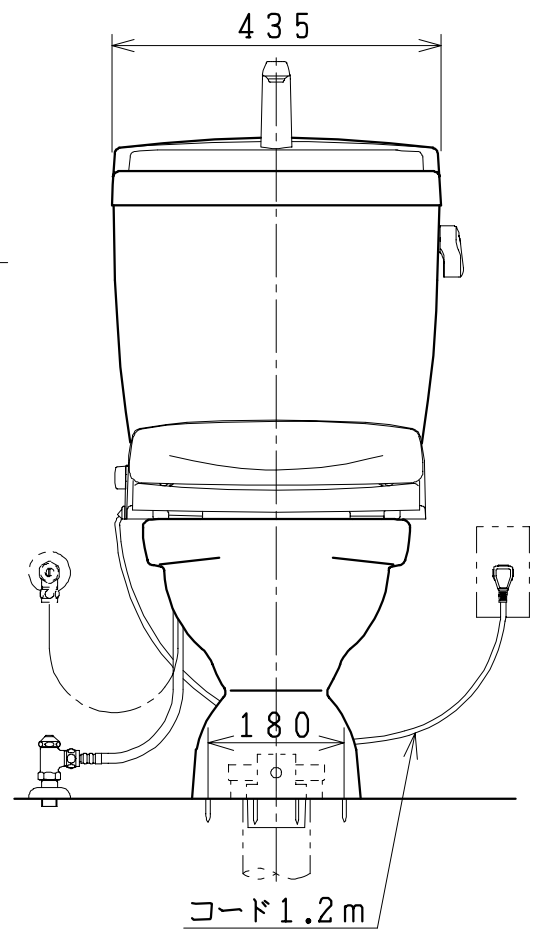

器具明細

品番	品名	個数
SC81S-AT (BT)	便器セット	1
ST78U-1AE0D	タンクセット	1
NC7VJ	ワンタッチ式紙巻器	1
NC813WHL	前丸暖房便座	1

前丸暖房便座の仕様

電源 AC100V 50/60Hz
最大消費電力 48W

VU、VP75の場合
床面カット

VU、VP100の場合
床上40mmカット

有効水量 8ℓ

製図	写真	検図	承認	品名	洋風タンク密材ボルトレス便器セット (防露仕様)	品番	SC81S-AT (BT)	尺	1
風穴		間瀬ゆ	又場	防露型手洗付密結ロータンクセット			ST78U-1AE0D	度	10
17・1・26				ジャニス工業株式会社		図番	C701X041		