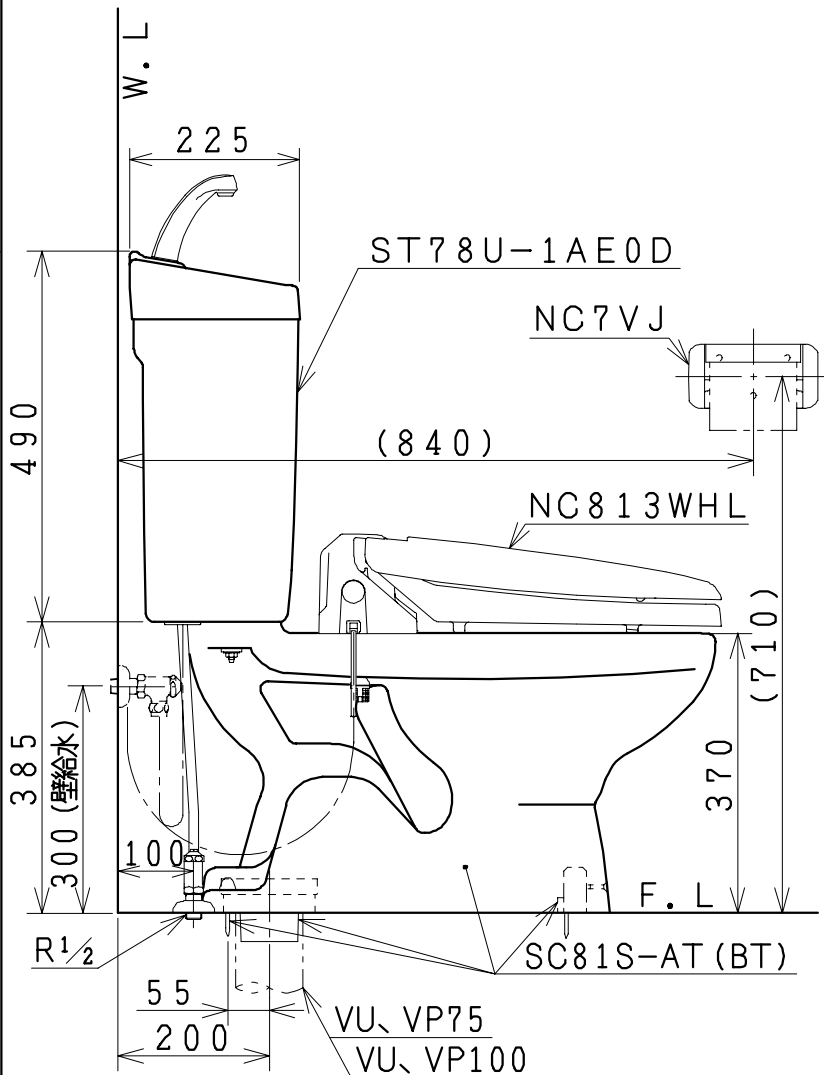

器具明細

品番	品名	個数
SC81S-AT (BT)	便器セット	1
ST78U-1AE0D	タンクセット	1
NC7VJ	ワンタッチ式紙巻器	1
NC813WHL	前丸暖房便座	1

前丸暖房便座の仕様

電源 AC100V 50/60Hz
最大消費電力 48W

VU、VP75の場合
床面カット

VU、VP100の場合
床上40mmカット

有効水量 8ℓ

製図	写真	検図	承認	品名	洋風タンク密材ボルトレス便器セット (防露仕様)	品番	SC81S-AT (BT)	尺	1
風穴		間瀬ゆ	又場	防露型手洗付密結ロータンクセット			ST78U-1AE0D	度	10
17・1・26				ジャニス工業株式会社		図番	C701X041		