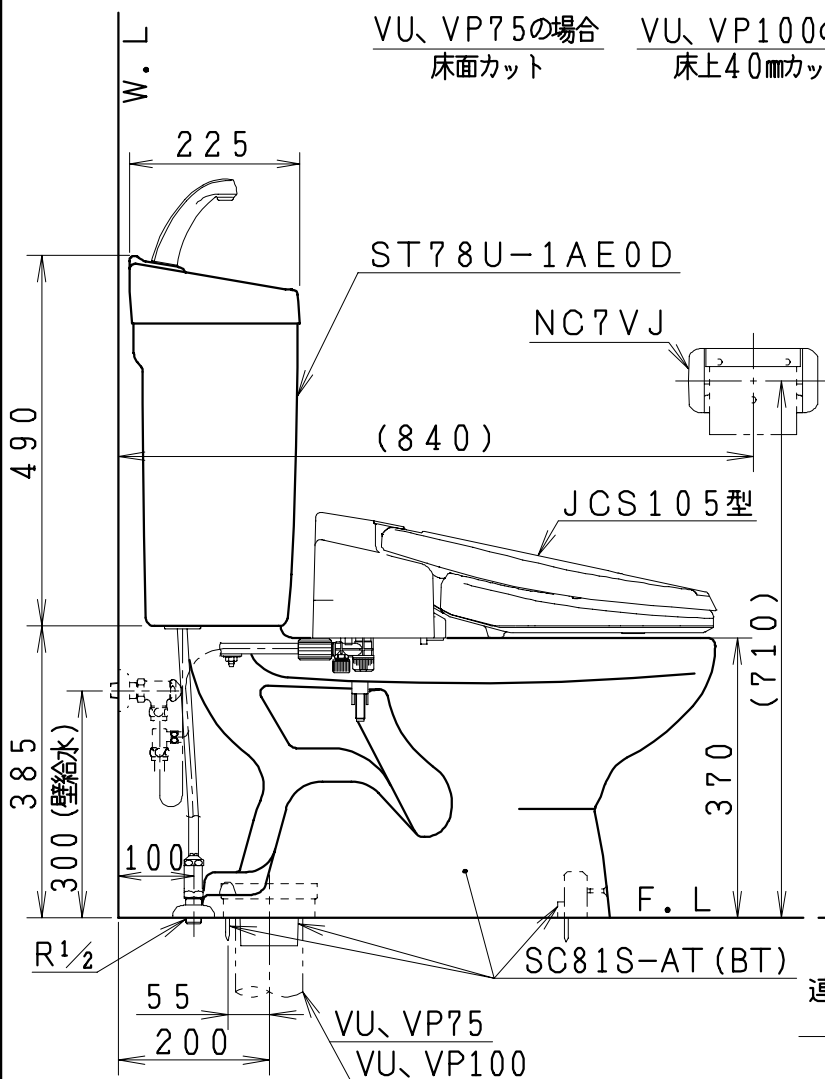

器具明細

品番	品名	個数
SC81S-AT (BT)	便器セット	1
ST78U-1AE0D	タンクセット	1
NC7VJ	ワンタッチ式紙巻器	1
JCS105型	温水洗浄便座	1

- 温水洗浄便座の仕様
- 電源 AC100V 50/60Hz
- 最大消費電力 560W
- 温水洗浄便座はT,Dタイプ共、外観・寸法が同じで操作表示が異なります。

Tタイプリモコン

Dタイプリモコン

VU、VP75の場合
床面カット

VU、VP100の場合
床上40mmカット

有効水量 8ℓ

製図	写真	検図	承認	品名	品番
風穴		間瀬	又場	洋風タンク密封材ボルト付き便器セット (防露仕様) 防露型手洗付密封ロータンクセット	SC81S-AT (BT) 尺1 ST78U-1AE0D 度10
17・5・12				ジャニス工業株式会社	図番 C701X062