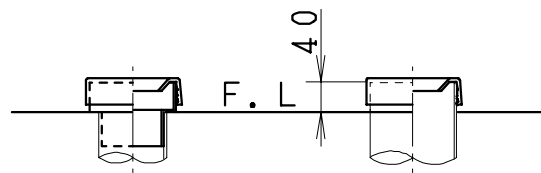

器具明細

品番	品名	個数
SC81S-AT (BT)	便器セット	1
ST78U-1AE0D	タンクセット	1
NC7VJ	ワンタッチ式紙巻器	1
JCS105型	温水洗浄便座	1

- 温水洗浄便座の仕様
- 電源 AC100V 50/60Hz
- 最大消費電力 560W
- 温水洗浄便座はT,Dタイプ共、外観・寸法が同じで操作表示が異なります。

Tタイプリモコン

Dタイプリモコン

VU、VP75の場合
床面カット

VU、VP100の場合
床上40mmカット

有効水量 8ℓ

製図	写真	検図	承認	品名	品番
風穴		間瀬	又場	洋風タンク密封材ボルト付き便器セット (防露仕様) 防露型手洗付密封ロータンクセット	SC81S-AT (BT) 尺1 ST78U-1AE0D 度10
17・5・12				ジャニス工業株式会社	図番 C701X062