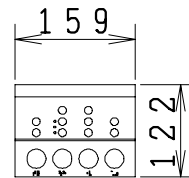

器具明細

品番	品名	個数
SC81S-AT (BT)	便器セット	1
ST78U-1AE0D	タンクセット	1
NC7VJ	ワンタッチ式紙巻器	1
JCS105型	温水洗浄便座	1

- 温水洗浄便座の仕様
- 電源 AC100V 50/60Hz
- 最大消費電力 560W
- 温水洗浄便座はT,Dタイプ共、外観・寸法が同じで操作表示が異なります。

Tタイプリモコン

Dタイプリモコン

VU、VP75の場合
床面カット

VU、VP100の場合
床上40mmカット

有効水量 8ℓ

製図	写真	検図	承認	品名	品番
風穴		間瀬	又場	洋風タンク密封材ボルト付き便器セット (防露仕様) 防露型手洗付密封ロータンクセット	SC81S-AT (BT) 尺1 ST78U-1AE0D 度10
17・5・12				ジャニス工業株式会社	図番 C701X062