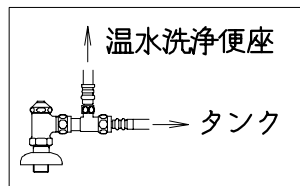

器具明細

品番	品名	個数
SC81S-AT (BT)	便器セット	1
ST78U-1AE0D	タンクセット	1
NC7VJ	ワンタッチ式紙巻器	1
JCS105型	温水洗浄便座	1

- 温水洗浄便座の仕様
- 電源 AC100V 50/60Hz
- 最大消費電力 560W
- 温水洗浄便座はT,Dタイプ共、外観・寸法が同じで操作表示が異なります。

Tタイプリモコン

Dタイプリモコン

VU、VP75の場合
床面カット