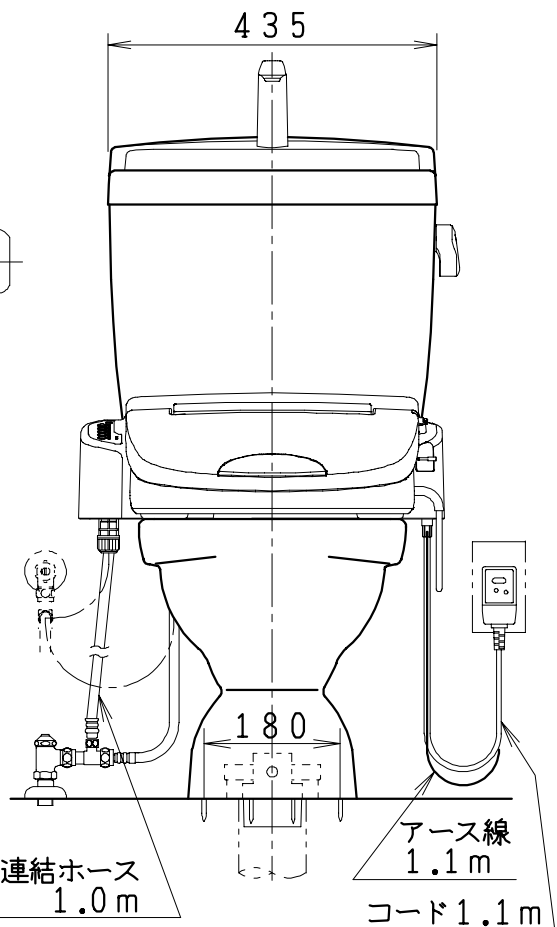

器具明細

品番	品名	個数
SC81S-AT (BT)	便器セット	1
ST78U-1AE0D	タンクセット	1
NC7VJ	ワンタッチ式紙巻器	1
JCS105型	温水洗浄便座	1

- 温水洗浄便座の仕様
- 電源 AC100V 50/60Hz
- 最大消費電力 560W
- 温水洗浄便座はT,Dタイプ共、外観・寸法が同じで操作表示が異なります。

Tタイプリモコン

Dタイプリモコン

VU、VP75の場合
床面カット

VU、VP100の場合
床上40mmカット

有効水量 8ℓ

製図	写真	検図	承認	品名	品番
風穴		間瀬	又場	洋風タンク密封材ボルト付き便器セット (防露仕様) 防露型手洗付密封ロータンクセット	SC81S-AT (BT) 尺1 ST78U-1AE0D 度10
17・5・12				ジャニス工業株式会社	図番 C701X062