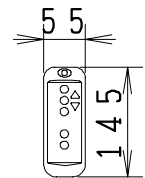

器具明細

品番	品名	個数
SC81S-AT (BT)	便器セット	1
ST78U-1AE0D	タンクセット	1
NC7VJ	ワンタッチ式紙巻器	1
JCS105型	温水洗浄便座	1

- 温水洗浄便座の仕様
- 電源 AC100V 50/60Hz
- 最大消費電力 560W
- 温水洗浄便座はT,Dタイプ共、外観・寸法が同じで操作表示が異なります。

Tタイプリモコン

Dタイプリモコン

VU、VP75の場合
床面カット

VU、VP100の場合
床上40mmカット

有効水量 8ℓ

製図	写真	検図	承認	品名	品番
風穴		間瀬	又場	洋風タンク密封材ボルト付き便器セット (防露仕様) 防露型手洗付密封ロータンクセット	SC81S-AT (BT) 尺1 ST78U-1AE0D 度10
17・5・12				ジャニス工業株式会社	図番 C701X062