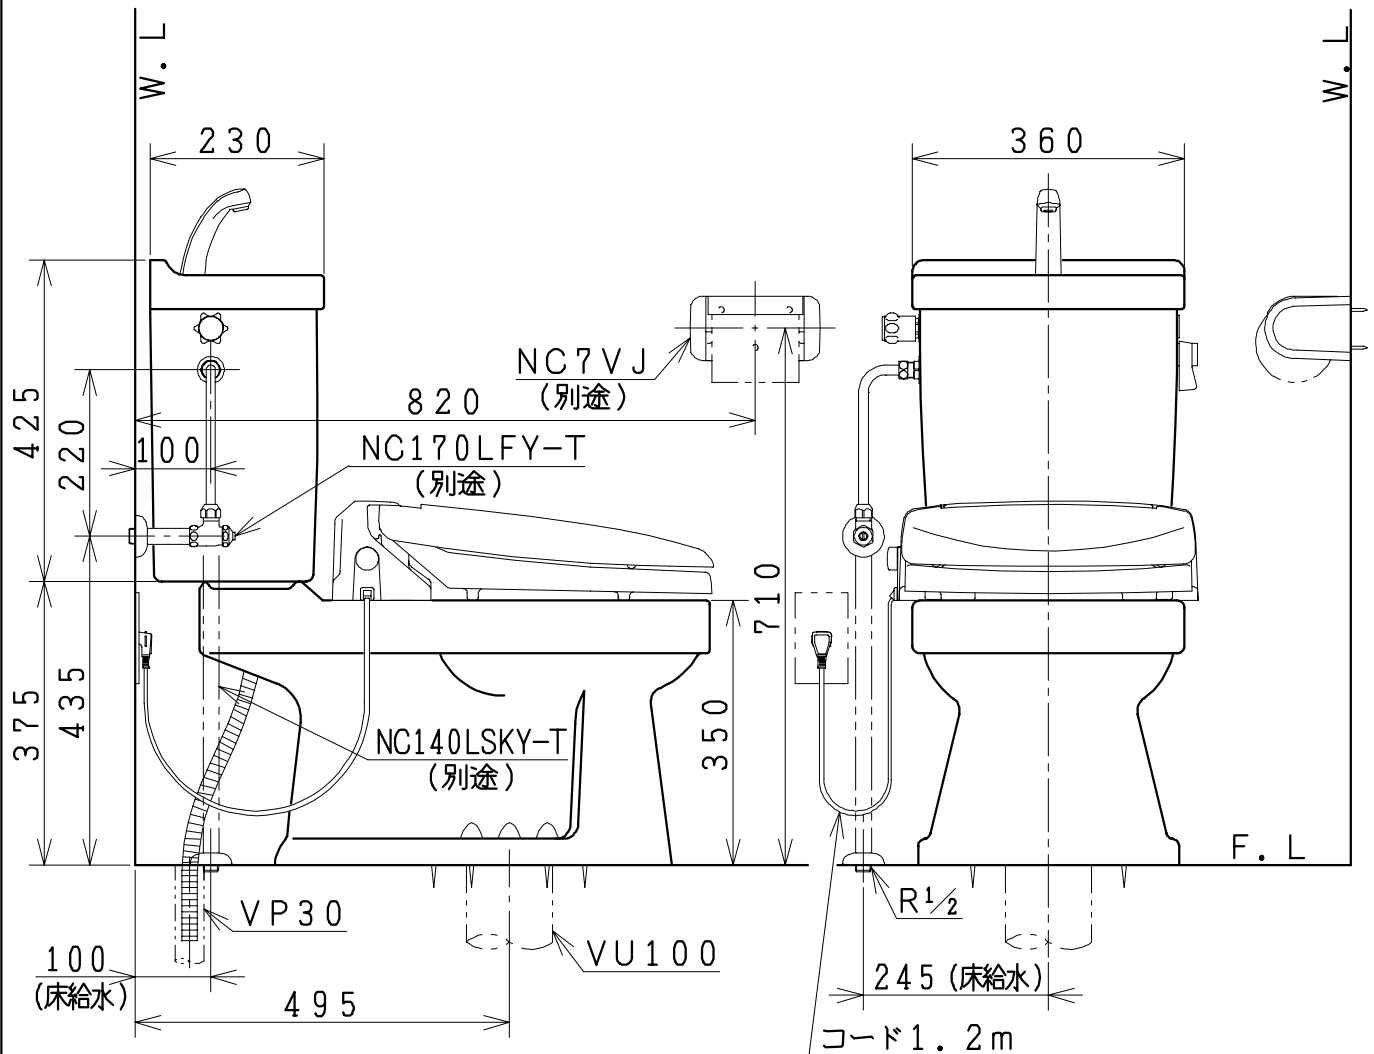

器具明細

品番	品名	個数
CS98LN	簡易水洗便器	1
NC813WHS	前丸暖房便座	1
※ NC170LFY-T	アングル形止水栓	1
NC7VJ	ワンタッチ式紙巻器	1

床給水の場合

※ NC140LSKY-T	ストレート形止水栓	1
---------------	-----------	---

- ・前丸暖房便座の仕様  
電源 AC100V 50/60Hz  
最大消費電力 45W
- ・止水栓と紙巻器は別途手配になります。

製図	写図	検図	承認	品名	品番	尺	1/10
	風穴	間瀬ゆ	又場	手洗付簡易水洗便器	CS98LN NC813WHS		
...	17・4・21			<b>ジャニス工業株式会社</b>	図番		C0201360