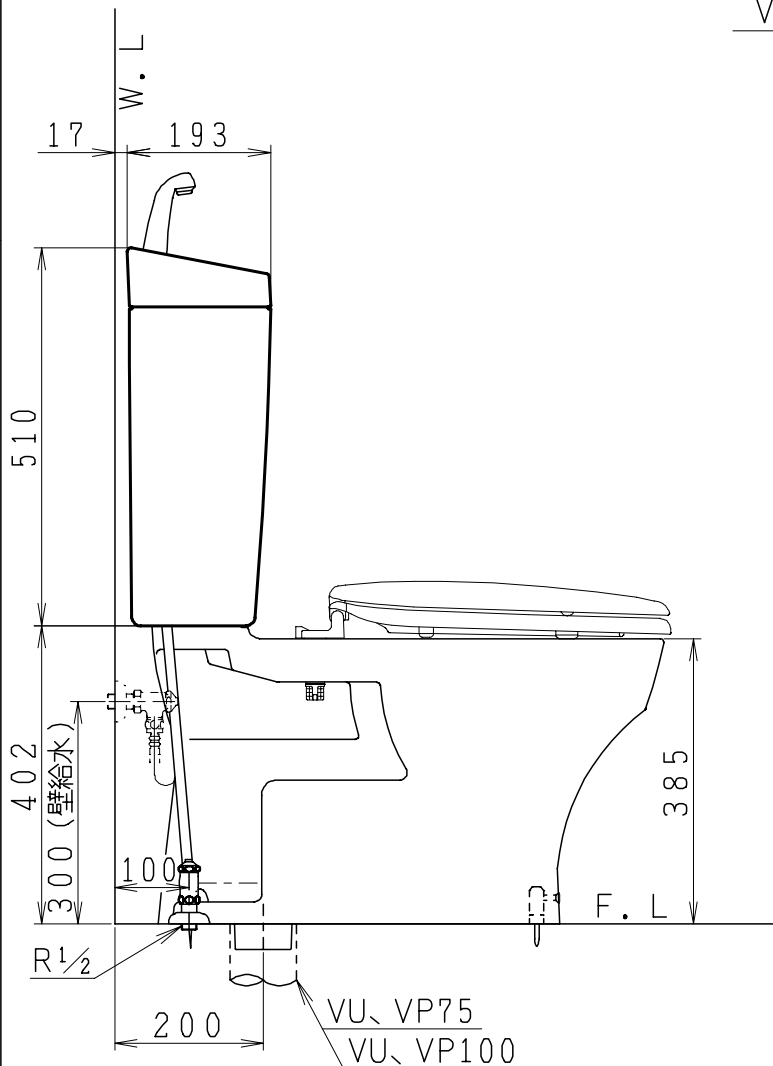

器具明細

品番	品名	個数
SC87SG-BT (CT)#	便器セット	1
ST79U-1AE (Y) 0EB#	タンクセット	1
NC822W	前丸便座	1

- ・便器セットCTの場合はヒーター仕様
ヒーター便器の仕様 (CT・コード長さ1m)
電源 AC100V 50/60Hz
消費電力 20.5W
- ・タンクセットYの場合水抜方式を示します。
(別途配管用水抜栓を設置してください)

VP75の場合
床面カット

VU75、VU、VP100の場合
床上40mmカット

製 図	写 図	検 図	承認	品名	品番	尺 寸
間瀬		地名坊	古林	洋風タンク密結サイホン防露便器セット 防露型手洗付密結ロータンク	SC87SG-BT (CT)# ST79U-1AE (Y) 0EB#	1 / 10
22・3・17				ジャニス工業株式会社	図番	C 8 7 S T 0 4 0