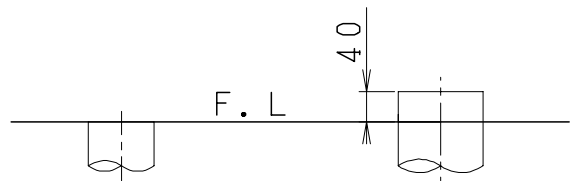

器具明細

品番	品名	個数
SC87SG-BT (CT)#	便器セット	1
ST79U-1AE (Y) 0EB#	タンクセット	1
NC822W	前丸便座	1

- ・便器セットCTの場合はヒーター仕様
ヒーター便器の仕様 (CT・コード長さ1m)
電源 AC100V 50/60Hz
消費電力 20.5W
- ・タンクセットYの場合水抜方式を示します。
(別途配管用水抜栓を設置してください)

VP75の場合
床面カット

VU75、VU、VP100の場合
床上40mmカット

製 図	写 図	検 図	承認	品名	品番	尺 寸
間瀬		地名坊	古林	洋風タンク密結サイホン防露便器セット 防露型手洗付密結ロータンク	SC87SG-BT (CT)# ST79U-1AE (Y) 0EB#	1 / 10
22・3・17				ジャニス工業株式会社	図番	C 8 7 S T 0 4 0