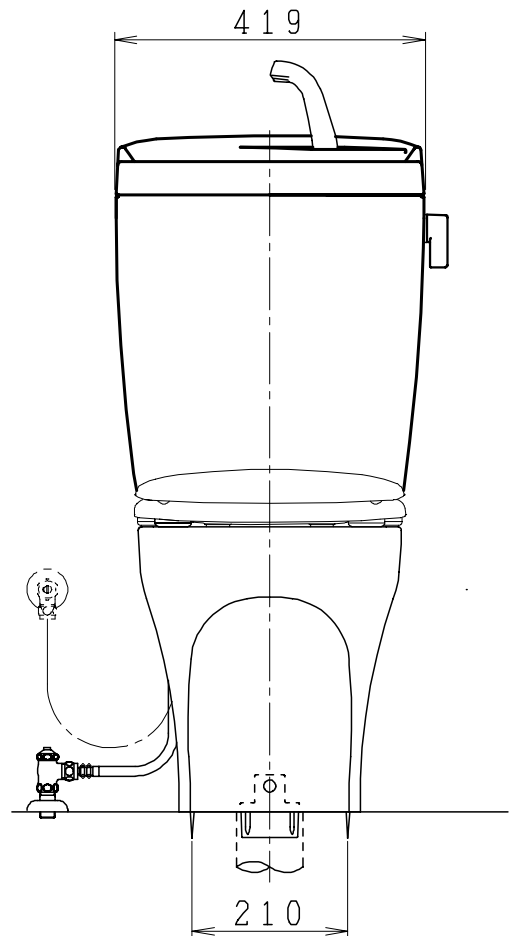

器具明細

品番	品名	個数
SC87SG-BT (CT)#	便器セット	1
ST79U-1AE (Y) 0EB#	タンクセット	1
NC822W	前丸便座	1

- ・便器セットCTの場合はヒーター仕様
ヒーター便器の仕様 (CT・コード長さ1m)
電源 AC100V 50/60Hz
消費電力 20.5W
- ・タンクセットYの場合水抜方式を示します。
(別途配管用水抜栓を設置してください)

VP75の場合
床面カット

VU75、VU、VP100の場合
床上40mmカット

製 図	写 図	検 図	承認	品名	品番	尺 寸
間瀬		地名坊	古林	洋風タンク密結サイホン防露便器セット 防露型手洗付密結ロータンク	SC87SG-BT (CT)# ST79U-1AE (Y) 0EB#	1 / 10
22・3・17				ジャニス工業株式会社	図番	C 8 7 S T 0 4 0