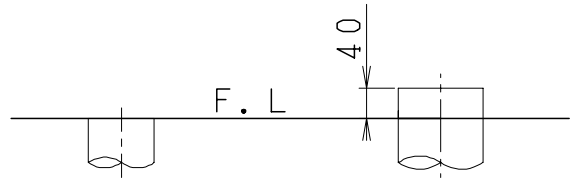

器具明細

品番	品名	個数
SC87SG-BT (CT)#	便器セット	1
ST79U-0AE (Y)0EA#	タンクセット	1
SCS-J500D	温水洗浄便座	1

- ・便器セットCTの場合はヒーター仕様  
ヒーター便器の仕様 (CT・コード長さ1m)  
電源 AC100V 50/60Hz  
消費電力 20.5W
- ・タンクセットYの場合水抜方式を示します。  
(別途配管用水抜栓を設置してください)
- ・温水洗浄便座の仕様  
電源 AC100V 50/60Hz  
定格消費電力 1267W

VP75の場合  
床面カット

VU75、VU、VP100の場合  
床上40mmカット

製 図	写 図	検 図	承認	品名	品番	尺 寸
間瀬		地名坊	古林	洋風タンク密結サイホン防露便器セット 防露型手洗無密結ロータンク	SC87SG-BT (CT)# ST79U-0AE (Y)0EA#	1 / 10
22・4・23				ジャニス工業株式会社	図番	C 8 7 S T 1 4 0