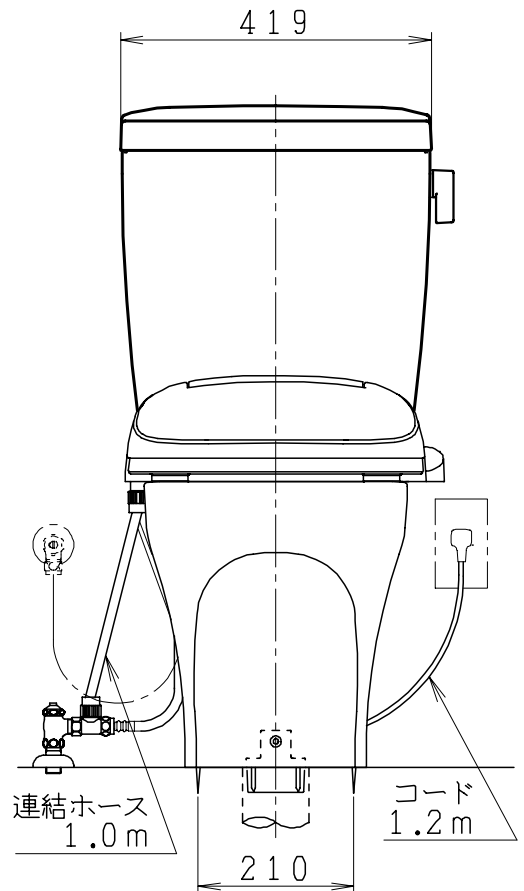

器具明細

品番	品名	個数
SC87SG-BT (CT)#	便器セット	1
ST79U-0AE (Y)0EA#	タンクセット	1
SCS-J500D	温水洗浄便座	1

- ・便器セットCTの場合はヒーター仕様  
ヒーター便器の仕様 (CT・コード長さ1m)  
電源 AC100V 50/60Hz  
消費電力 20.5W
- ・タンクセットYの場合水抜方式を示します。  
(別途配管用水抜栓を設置してください)
- ・温水洗浄便座の仕様  
電源 AC100V 50/60Hz  
定格消費電力 1267W

VP75の場合  
床面カット

VU75、VU、VP100の場合  
床上40mmカット

製 図	写 図	検 図	承認	品名	品番	尺 寸
間瀬		地名坊	古林	洋風タンク密結サイホン防露便器セット 防露型手洗無密結ロータンク	SC87SG-BT (CT)# ST79U-0AE (Y)0EA#	1 / 10
22・4・23				ジャニス工業株式会社	図番	C 8 7 S T 1 4 0