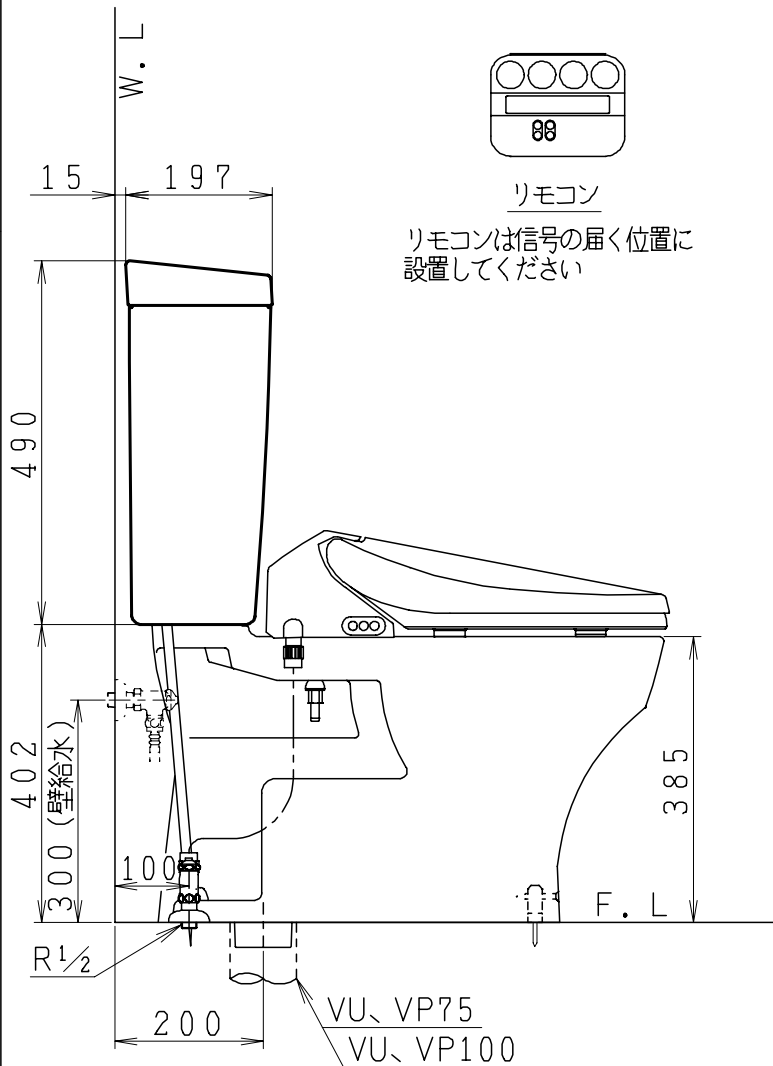

器具明細

品番	品名	個数
SC87SG-BT (CT)#	便器セット	1
ST79U-0AE (Y)0EA#	タンクセット	1
SCS-J500D	温水洗浄便座	1

- ・便器セットCTの場合はヒーター仕様  
ヒーター便器の仕様 (CT・コード長さ1m)  
電源 AC100V 50/60Hz  
消費電力 20.5W
- ・タンクセットYの場合水抜方式を示します。  
(別途配管用水抜栓を設置してください)
- ・温水洗浄便座の仕様  
電源 AC100V 50/60Hz  
定格消費電力 1267W

VP75の場合  
床面カット

VU75、VU、VP100の場合  
床上40mmカット

製 図	写 図	検 図	承認	品名	品番	尺 寸
間瀬		地名坊	古林	洋風タンク密結サイホン防露便器セット 防露型手洗無密結ロータンク	SC87SG-BT (CT)# ST79U-0AE (Y)0EA#	1 / 10
22・4・23				ジャニス工業株式会社	図番	C 8 7 S T 1 4 0