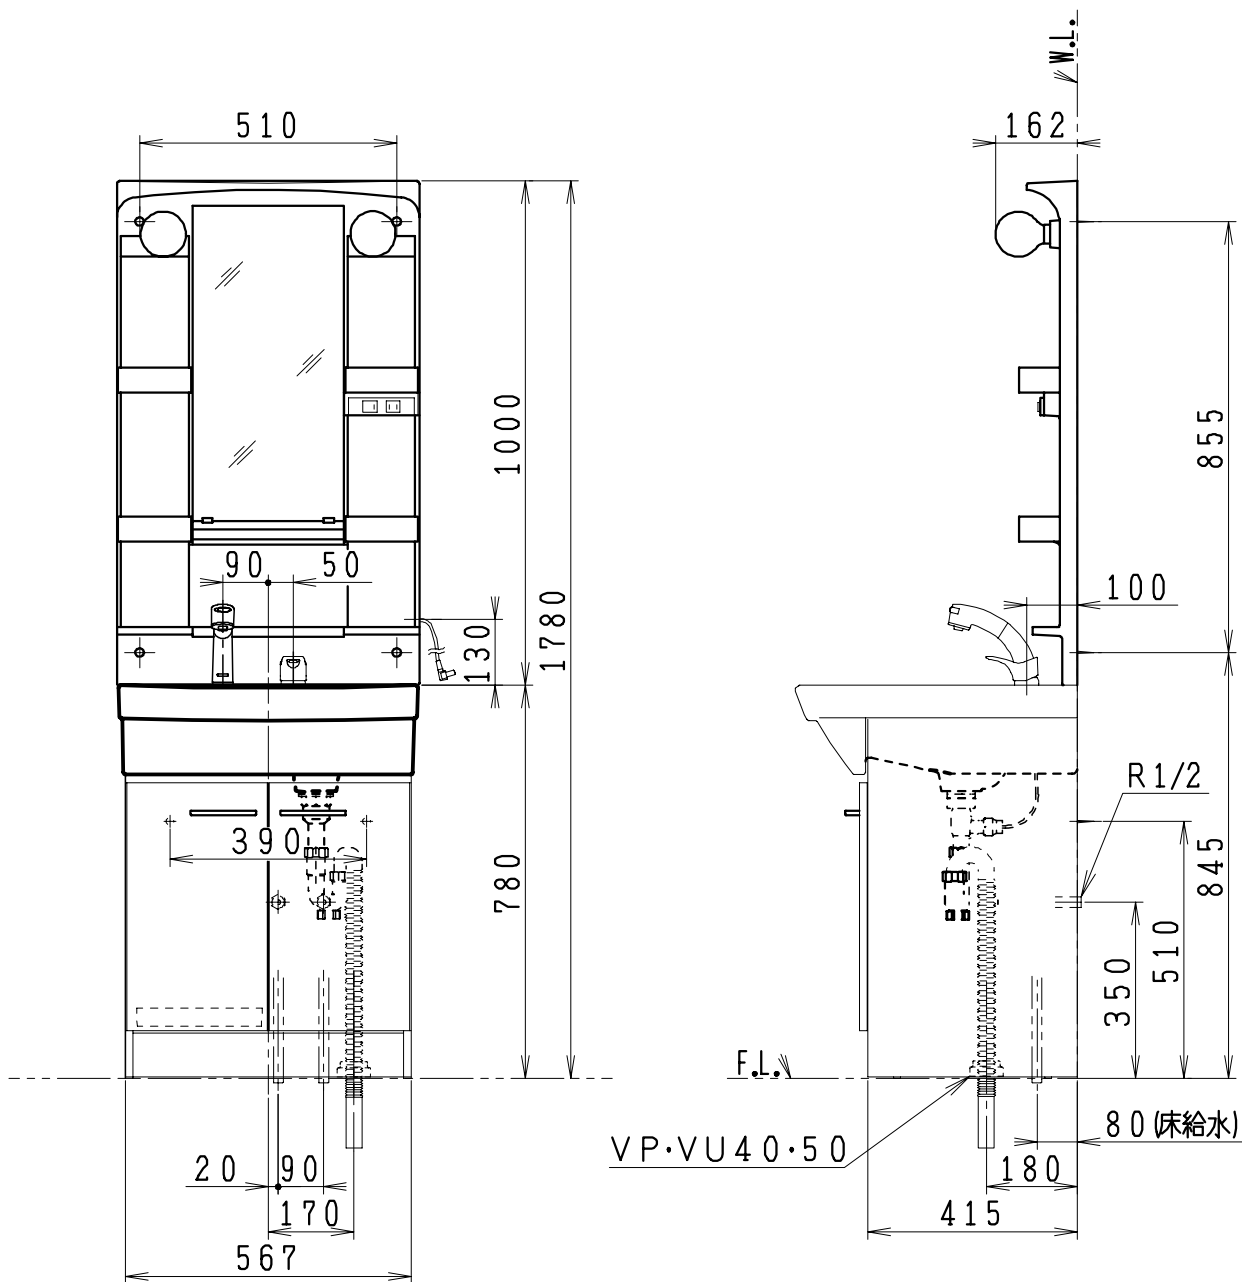

品番	品名	個数
LU602CFJY	洗面化粧台	1
LUM601A(H)	洗面化粧台	1
NL221-75WMY	アングル形止水栓	2
NL211-330WMY	ストレート形止水栓	2

※止水栓は別途

※化粧鏡台

電源: 100V, 50/60Hz

コンセント容量: 1200W

電源コードの取出しは、左右及び上側

品番末尾にHの付く場合は、くもり止め

ヒーター付

製図	写図	検図	承認	品名	品番	尺度
間瀬		中村	古林	600mm幅 洗面化粧ユニット	LU602CFJY LUM601A(H)	1/15
20・2・15				ジャニス工業株式会社	図番	LU215670