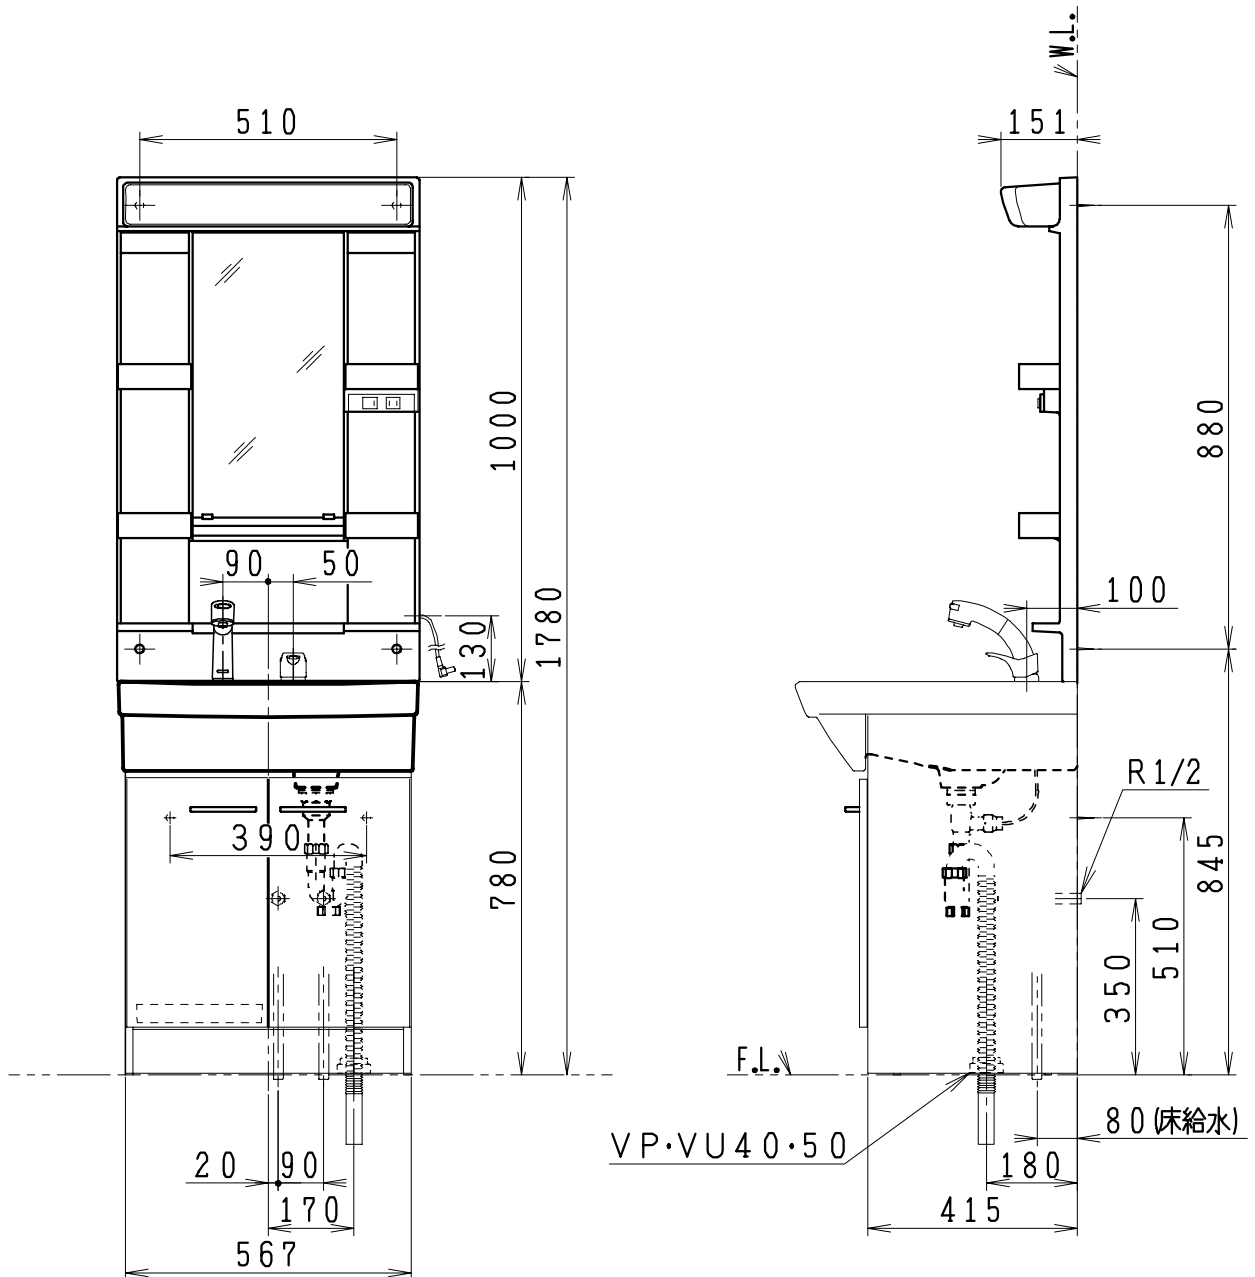

品番	品名	個数
LU602CFJY	洗面化粧台	1
LUM601K(H)	洗面化粧台	1
NL221-75WMY	アングル形止水栓	2
NL211-330WMY	ストレート形止水栓	2

※止水栓は別途

※化粧鏡台

電源：100V, 50/60Hz

コンセント容量：1200W

電源コードの取出しは、左右及び上側

品番末尾にHの付く場合は、くもり止め

ヒーター付

製図	写図	検図	承認	品名	品番	尺度
間瀬		中村	古林	600mm幅 洗面化粧ユニット	LU602CFJY LUM601K(H)	1/15
20・2・15				ジャニス工業株式会社	図番	LU215680