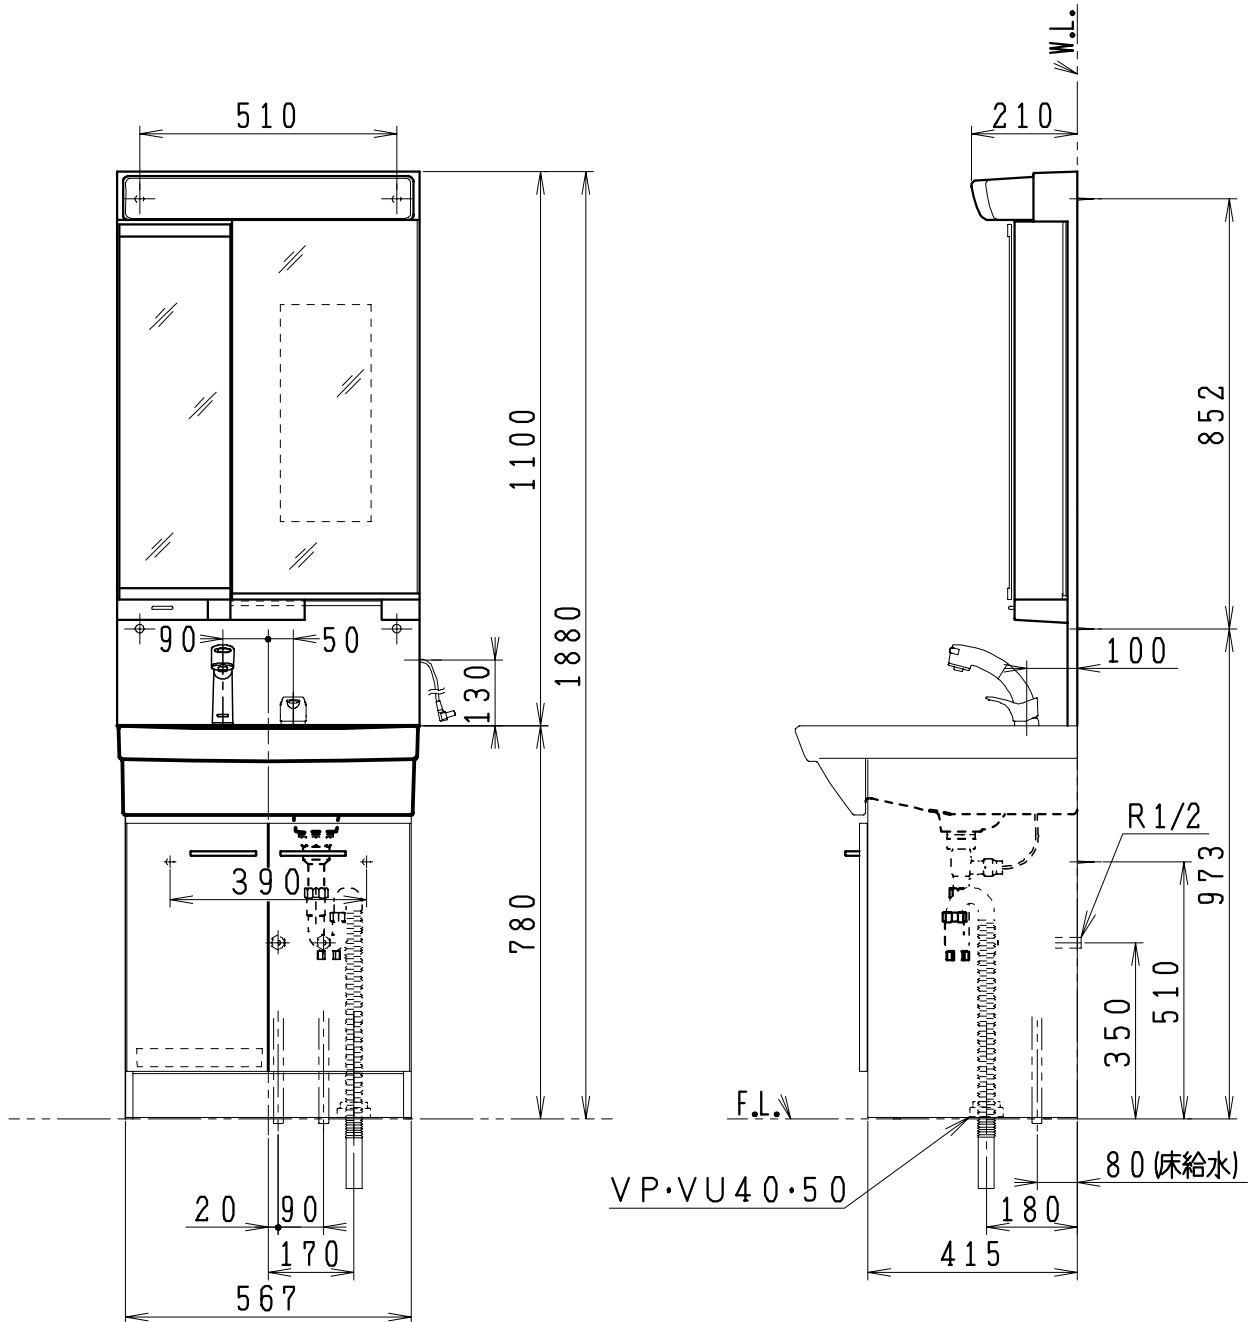

品番	品名	個数
LU602CFJY	洗面化粧台	1
LUM602MKH	化粧鏡台	1
NL221-75WMY	アングル形止水栓	2
NL211-330WMY	ストレート形止水栓	2

※止水栓は別途

※化粧鏡台

電源: 100V, 50/60Hz

コンセント容量: 1200W

電源コードの取出しは、左右及び上側  
くもり止めヒーター付

製図	写図	検図	承認	品名	品番	尺度
間瀬		中村	古林	600mm幅 洗面化粧ユニット	LU602CFJY LUM602MKH	1/15
20・2・15				ジャニス工業株式会社	図番	LU215690