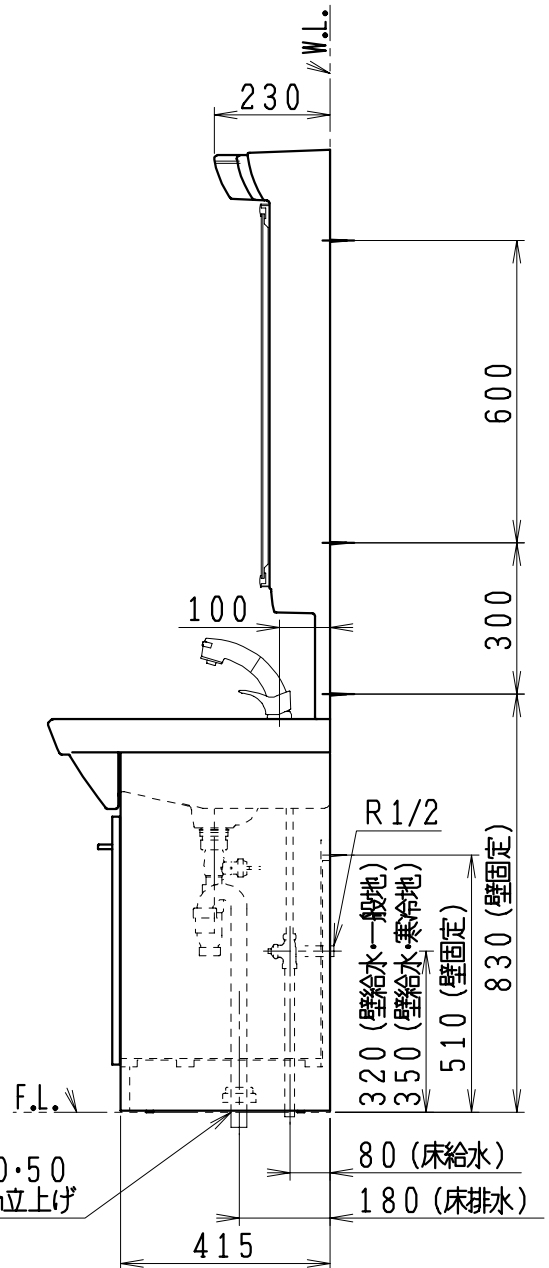

品番	品名	個数
LU602CFJ	洗面化粧台	1
LU602CFJY	洗面化粧台・寒冷地	
LUM602SKH	化粧鏡台(くもり止めヒーター付)	1
止水栓手配品番 (アングル形の場合)		
NL221-75WMY	アングル形止水栓 (共用形)	2
止水栓手配品番 (一般地、ストレート形の場合)		
NL211-300WMY	ストレート形止水栓 (共用形)	2
止水栓手配品番 (寒冷地、ストレート形の場合)		
NL211-330WMY	ストレート形止水栓 (共用形)	2

※止水栓は別途
 ※化粧鏡台
 ・電源：100V, 50/60Hz
 ・コンセント容量：1200W
 ・電源コードの取出しは、左または右

製図	写図	検図	承認	品名	品番	尺度
				600mm幅 洗面化粧ユニット	LU602CFJ型 LUM602SKH型	1/15
中村				ジャニス工業株式会社	図番	LU216840
10-9-14						