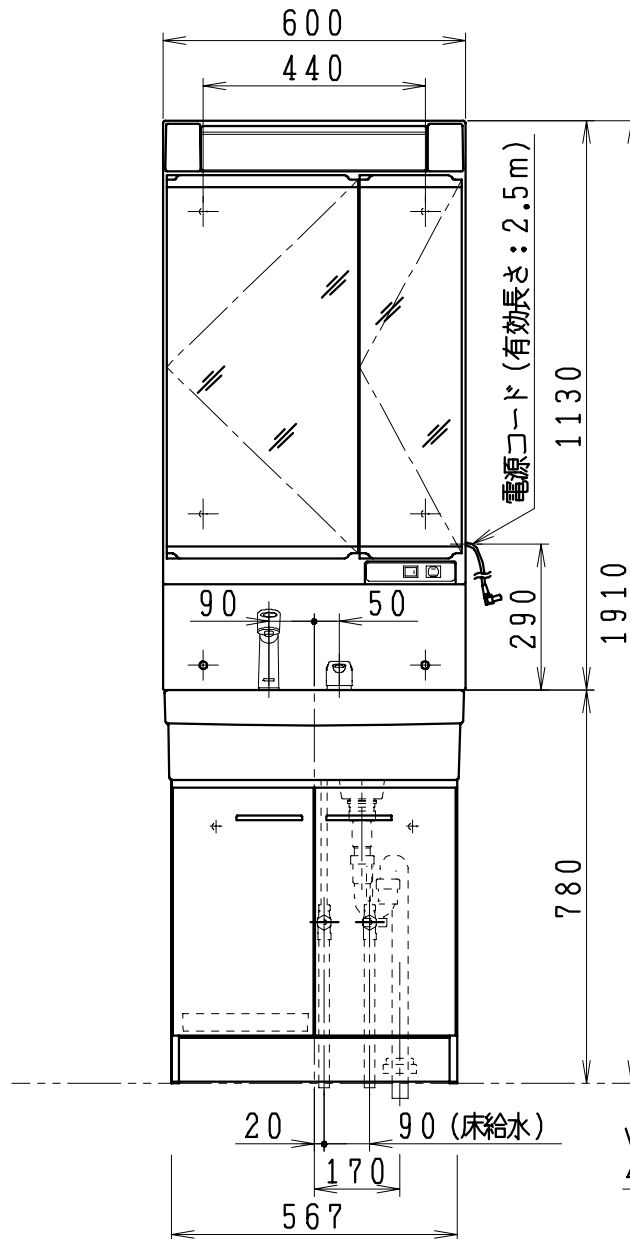

品番	品名	個数
LU602CFJ	洗面化粧台	1
LU602CFJY	洗面化粧台・寒冷地	
LUM602SKH	化粧鏡台(くもり止めヒーター付)	1
止水栓手配品番 (アングル形の場合)		
NL221-75WMY	アングル形止水栓 (共用形)	2
止水栓手配品番 (一般地、ストレート形の場合)		
NL211-300WMY	ストレート形止水栓 (共用形)	2
止水栓手配品番 (寒冷地、ストレート形の場合)		
NL211-330WMY	ストレート形止水栓 (共用形)	2

※止水栓は別途
 ※化粧鏡台
 ・電源：100V, 50/60Hz
 ・コンセント容量：1200W
 ・電源コードの取出しは、左または右

製図	写図	検図	承認	品名	品番	尺度
				600mm幅 洗面化粧ユニット	LU602CFJ型 LUM602SKH型	1/15
中村				ジャニス工業株式会社	図番	LU216840
10-9-14						