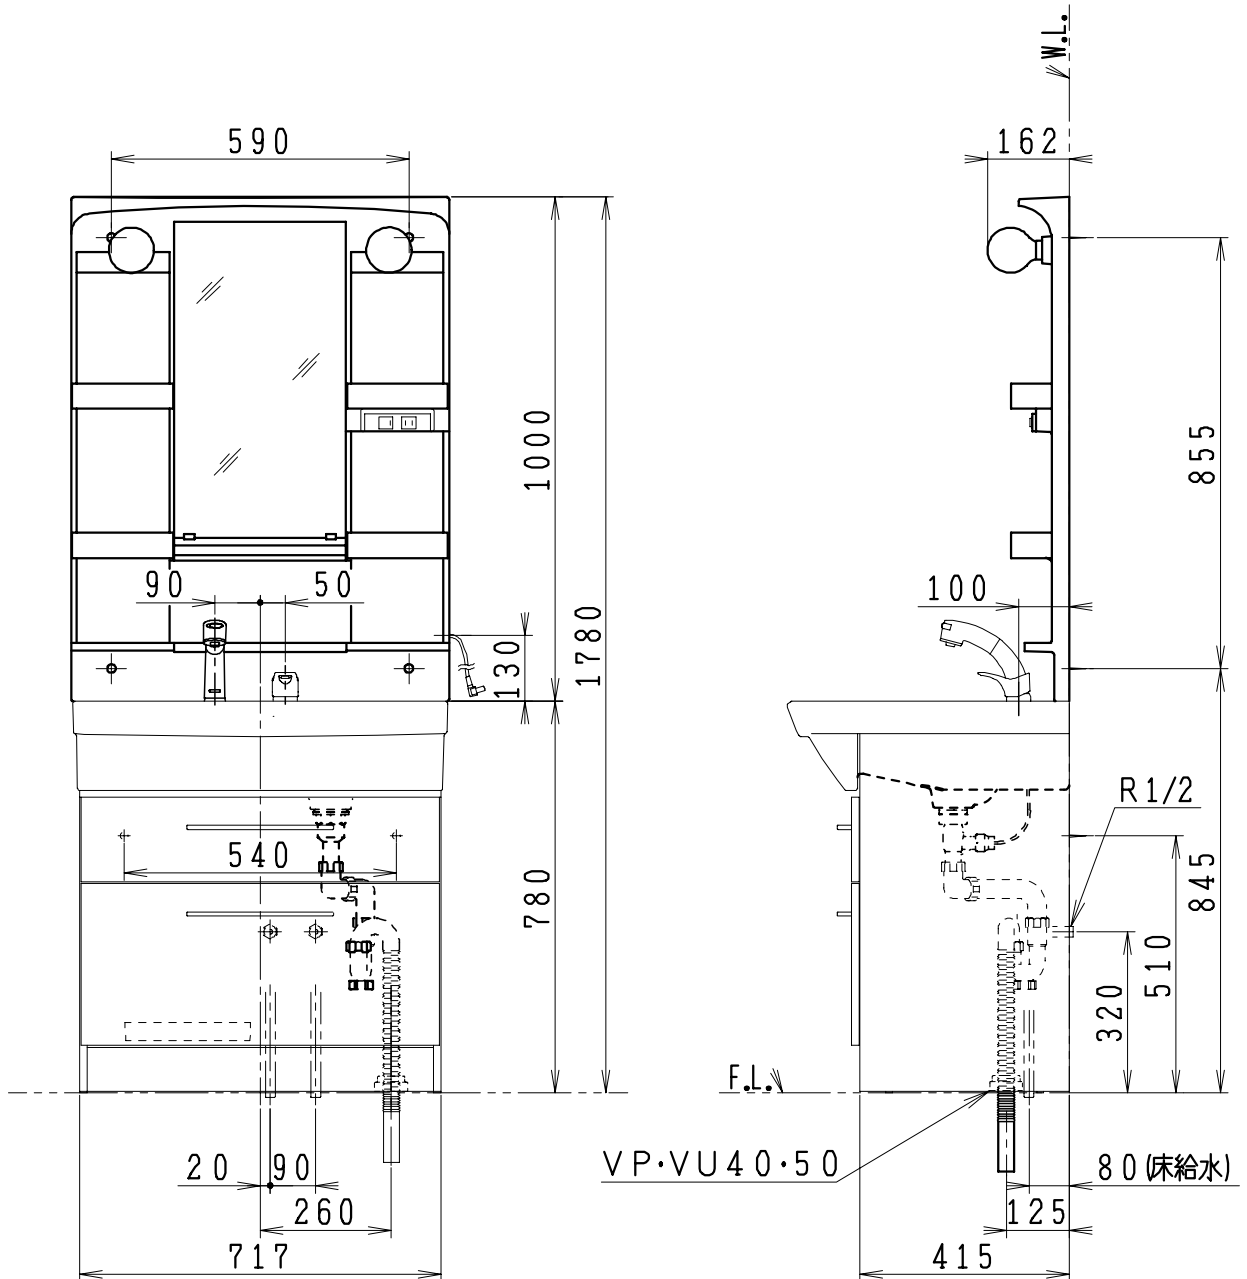

品番	品名	個数
LU751CFJ	洗面化粧台	1
LUM751A(H)	化粧鏡台	1
NL221-75WMY	アングル形止水栓	2
NL211-300WMY	ストレート形止水栓	2

※止水栓は別途

※化粧鏡台

電源：100V, 50/60Hz

コンセント容量：1200W

電源コードの取出しは、左右及び上側

品番末尾にHの付く場合は、くもり止め

ヒーター付

製図	写図	検図	承認	品名	品番	尺度
間瀬		中村	古林	750mm幅 洗面化粧ユニット	LU751CFJ LUM751A(H)	1/15
20-2-15				ジャニス工業株式会社	図番	LU315471