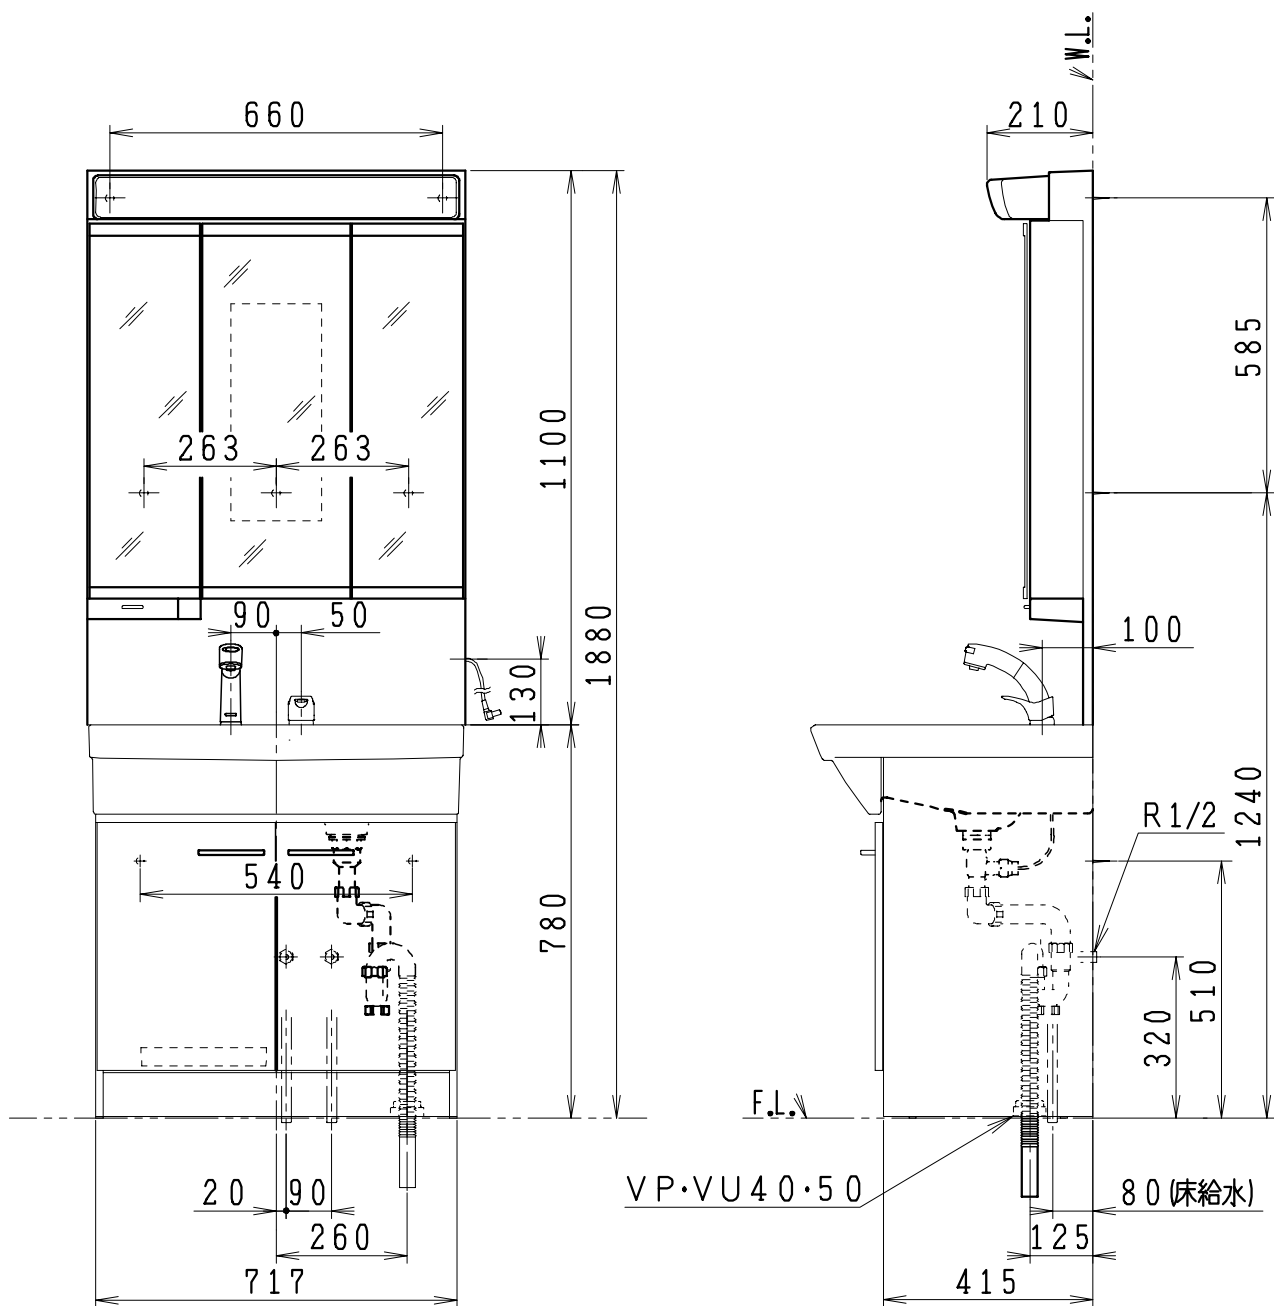

品番	品名	個数
LU752CFJ	洗面化粧台	1
LUM753MKH	化粧鏡台	1
NL221-75WMY	アングル形止水栓	2
NL211-300WMY	ストレート形止水栓	2

※止水栓は別途

※化粧鏡台

電源: 100V, 50/60Hz

コンセント容量: 1200W

電源コードの取出しは、左右及び上側  
くもり止めヒーター付

製図	写図	検図	承認	品名	750mm幅 洗面化粧ユニット	品番	LU752CFJ LUM753MKH	尺度	1/15
間瀬		中村	古林			図番	LU315481		
20-2-15					ジャニス工業株式会社				