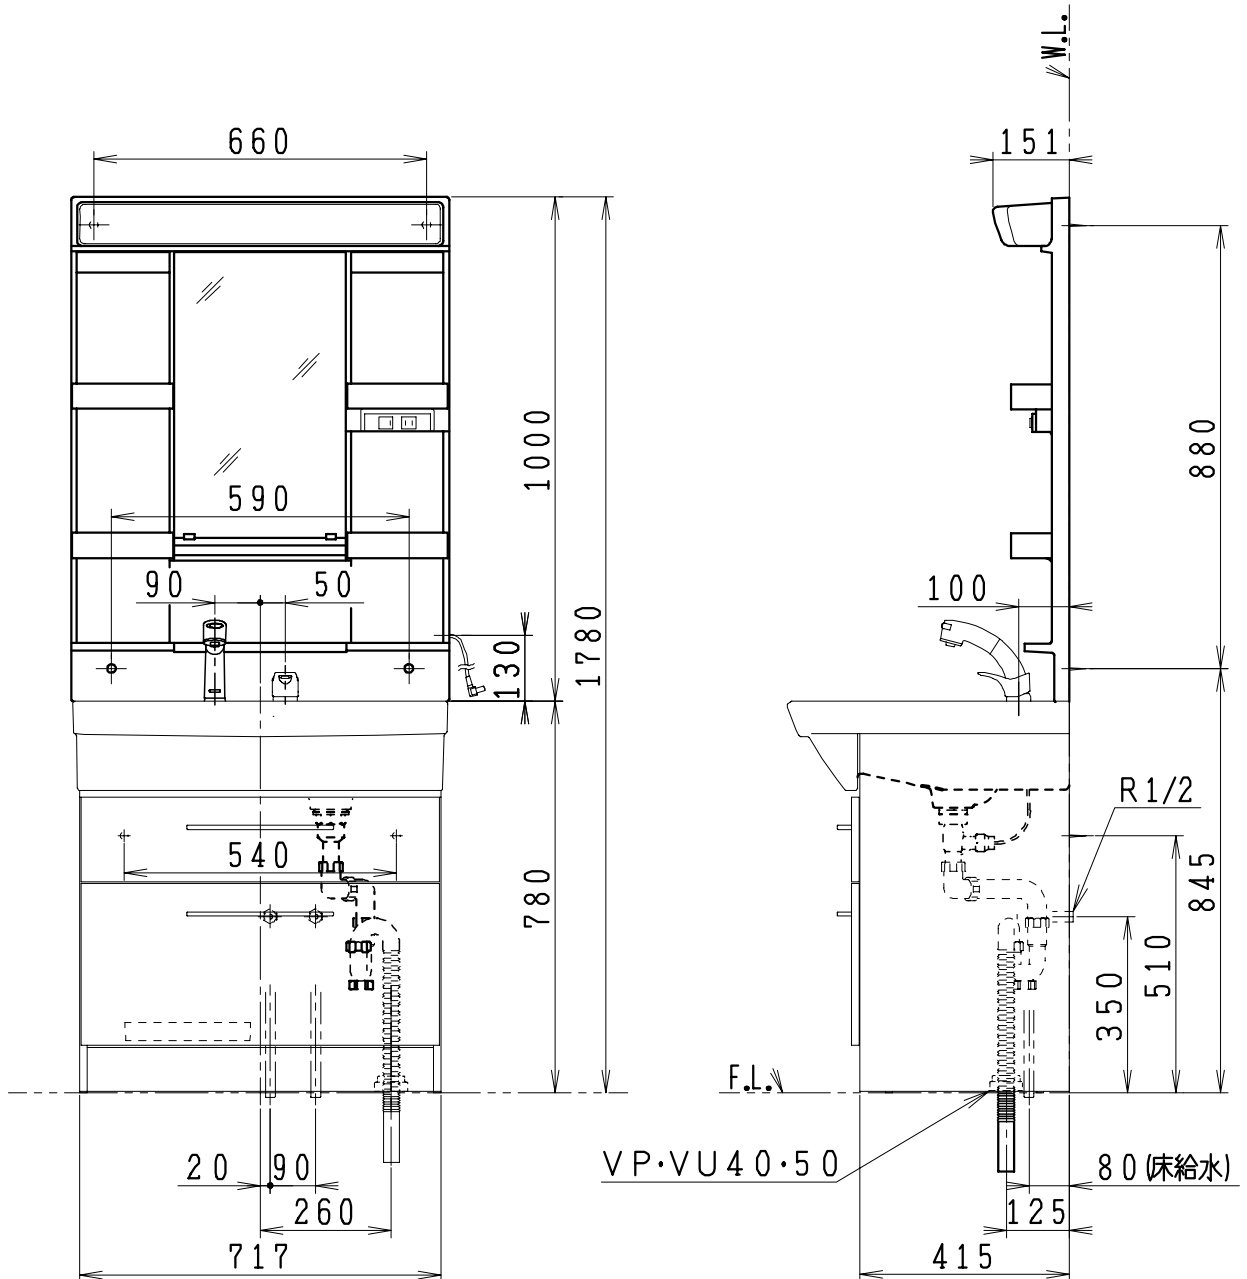

品番	品名	個数
LU751CFJY	洗面化粧台	1
LUM751K(H)	化粧鏡台	1
NL221-75WMY	アングル形止水栓	2
NL211-330WMY	ストレート形止水栓	2

※止水栓は別途

※化粧鏡台

電源：100V、50/60Hz

コンセント容量：1200W

電源コードの取出しは、左右及び上側

品番末尾にHの付く場合は、くもり止め
ヒーター付

製図	写図	検図	承認	品名	品番	尺度
間瀬		中村	古林	750mm幅 洗面化粧ユニット	LU751CFJY LUM751K(H)	1/15
20・2・15				ジャニス工業株式会社	図番	LU315820