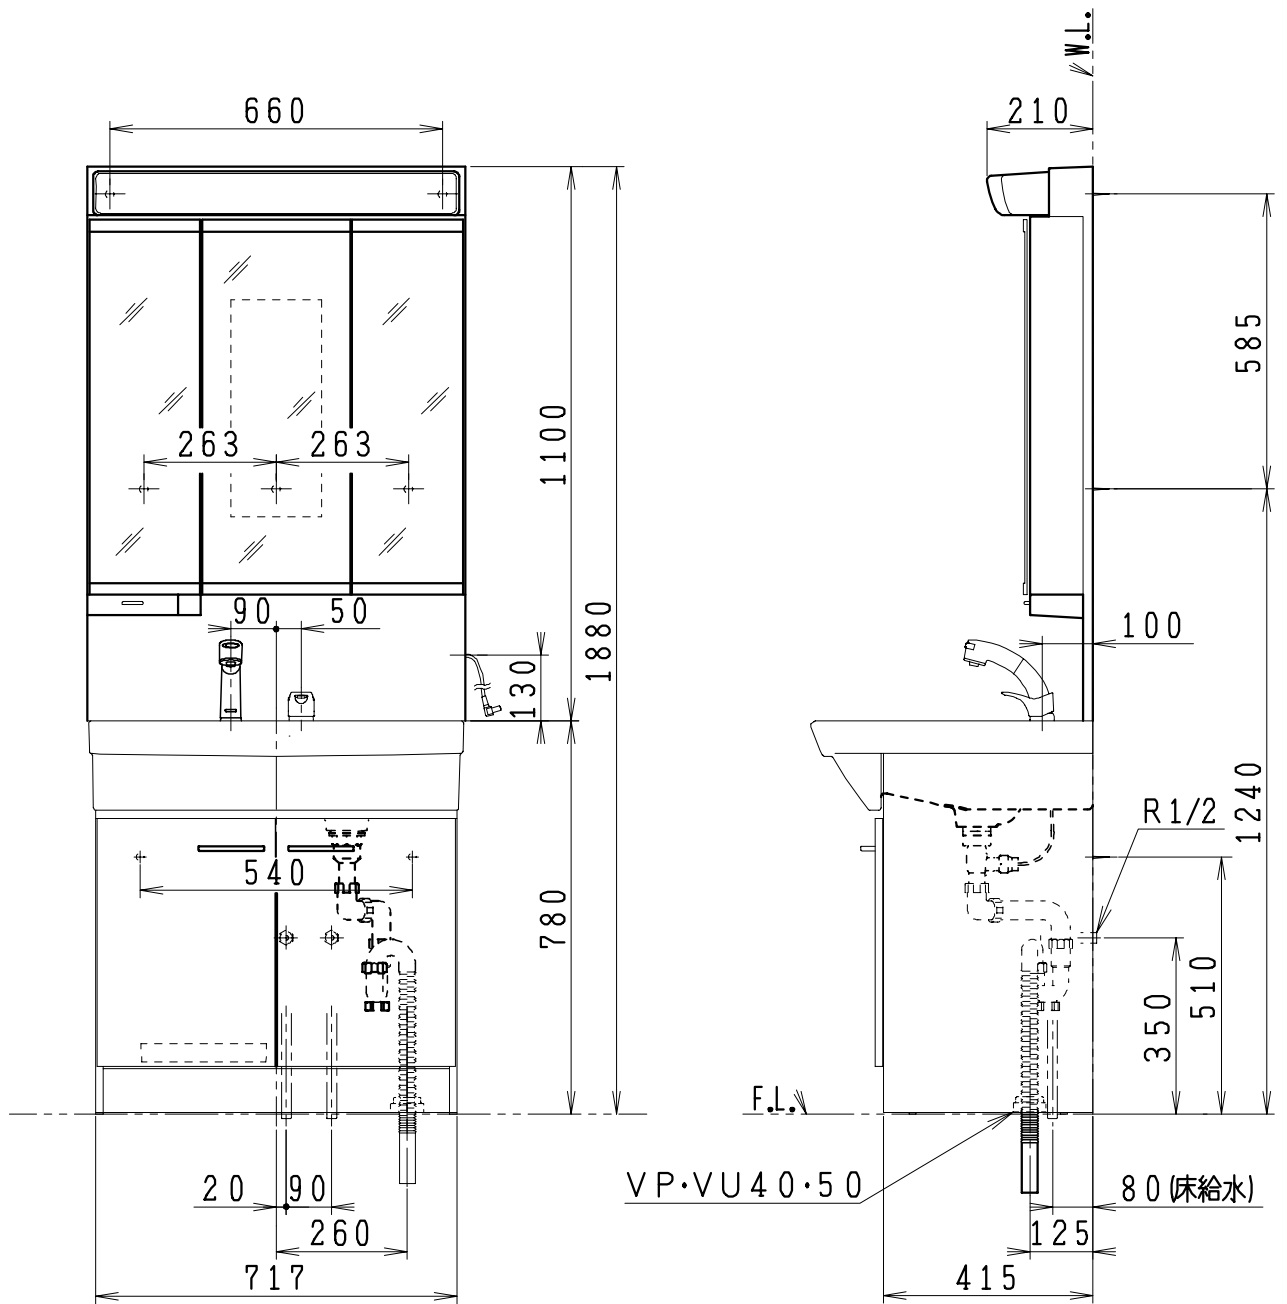

品番	品名	個数
LU752CFJY	洗面化粧台	1
LUM753MKH	化粧鏡台	1
NL221-75WMY	アングル形止水栓	2
NL211-330WMY	ストレート形止水栓	2

※止水栓は別途

※化粧鏡台

電源: 100V, 50/60Hz

コンセント容量: 1200W

電源コードの取出しは、左右及び上側
くもり止めヒーター付

製図	写図	検図	承認	品名	750mm幅 洗面化粧ユニット	品番	LU752CFJY LUM753MKH	尺度	1/15
間瀬		中村	古林			図番	LU315840		
20-2-15					ジャニス工業株式会社				