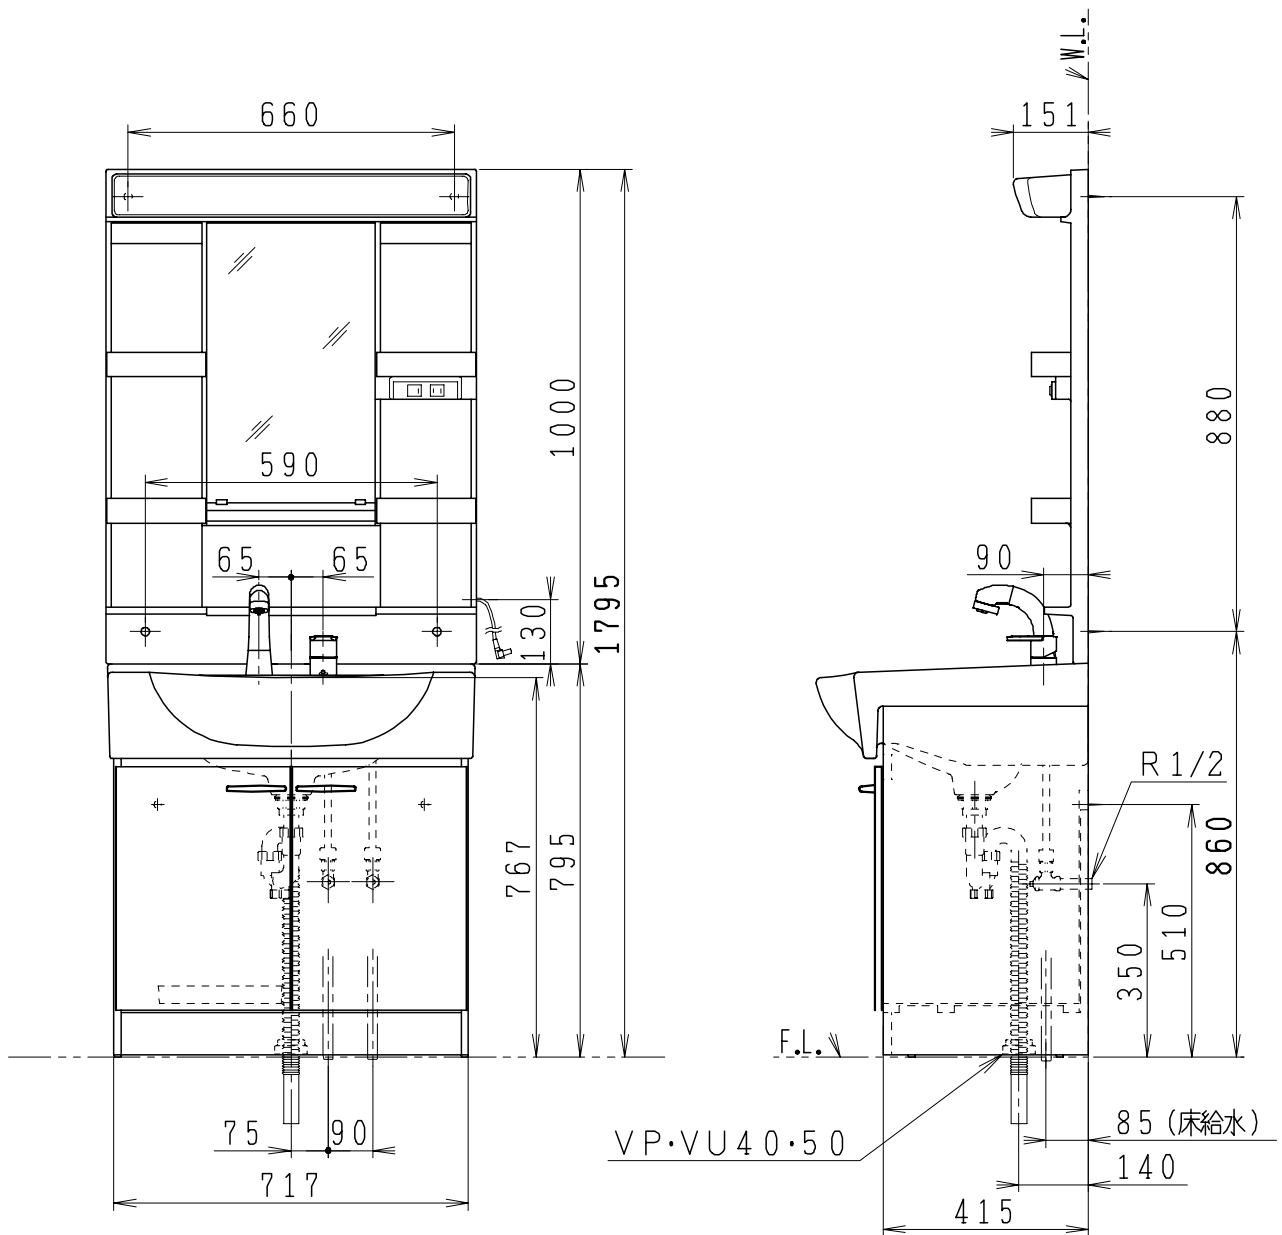

品番	品名	個数
LU753HAJ(Y)R1	洗面化粧台	1
LUM751K(H)	化粧鏡台	1
NL221-75WMY	アングル形止水栓(共用形)	2
NL211-330WMY	ストレート形止水栓(共用形)	2

- ※止水栓は別途
- ※洗面化粧台
品番末尾にYの付く場合は、寒冷地仕様
- ※化粧鏡台
電源：100V、50/60Hz
コンセント容量：1200W
電源コードの取出しは、左右及び上側
品番末尾にHの付く場合は、くもり止め
ヒーター付

製図	写図	検図	承認	品名	750mm幅 洗面化粧ユニット	品番	LU753HAJ(Y)R1 LUM751K(H)	尺度	1/15
間瀬		中村	古林	ジャニス工業株式会社		図番	LU316970		
21・12・15									