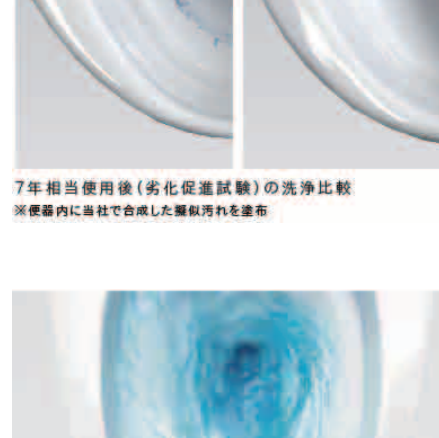

④便器鉢内を静かにしっかり洗い流す「シン・サイクロン洗浄」

凹凸がほとんどない鉢内デザインと新しいうず巻き水流の「シン・サイクロン洗浄」は、便器正面から左側に洗浄水流をつくり、便器鉢内全体をしっかりと洗います。弊社従来品よりも静かに流すことができます。