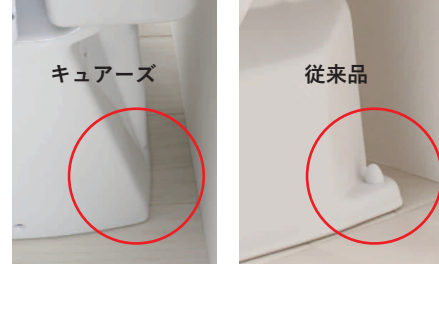

お手入れをもっと簡単にする工夫

①便器後方の固定ビスをなくした「ぐるりスッキリデザイン」

キュアーズシリーズは、このクラスでは、類を見ない清掃性を実現しました。従来の便器では、便器を床に固定するためのビスとそのビスを隠すキャップがあり、お掃除がしにくい部位となっています。キュアーズシリーズは、お客様からの声を受け止め、便器後方にあった固定ビスを完全になくすことで、汚れや埃の溜まる部位をなくし、家事負担を軽減する商品となっています。