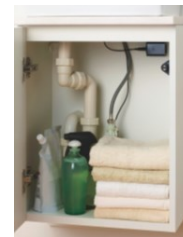

※写真はイメージです。

■特長

■ ボウル

コンパクトな洗面ボウル

幅350mm×奥行280mm。
正面はもちろん左右からも手が洗いやすい手洗器です。

■ 水栓

センサー式自動水栓
手をかざして簡単・清潔に手洗い
ができるセンサー式自動水栓。

バッテリー式
自動水栓の電源は電池式です。電池
の形式：CR-P2を使用しています。

■ キャビネット

様々な設置場所で使用できるモノをちょうどいいサイズ感で収納できます。

キャビネット下がお掃除しやすいフロートタイプです。

Teara - w

さまざまなシーンで空間に溶けこむ多目的手洗器

■ 天板カラー (◇)

B
ストーンベージュ

G
ストーングレー

■ 給排水仕様 (□□)

給排水は
床給水+床排水 / 床給水+壁排水 /
壁給水+壁排水 / 壁給水+床排水の
4パターンがあり、様々な設置場所
に対応します。

※水栓(自動水栓)・止水栓は同梱し
ております。

SS
床給水+床排水

PS
床給水+壁排水

PF
壁給水+壁排水

SF
壁給水+床排水