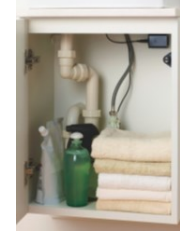

■特長

■ ボウル

コンパクトな洗面ボウル
幅350mm×奥行280mm。
正面はもちろん左右からも手が洗いやすい手洗器です。

■ 水栓

センサー式自動水栓
手をかざして簡単・清潔に手洗い
ができるセンサー式自動水栓。

バッテリー式
自動水栓の電源は電池式です。電池
の形式：CR-P2を使用しています。

■ キャビネット

様々な設置場所で使用するモノをちょうどいいサイズ感で収納できます。

キャビネット下がお掃除しやすいフロートタイプです。

Teara - w

さまざまなシーンで空間に溶けこむ多目的手洗器

品番	品名
LTCR391C1EGA-PF BW1	テアラ・ダブル (自動水栓)
610-871JS	SLタオルリング
LUM4510PNN	450幅収納付1面鏡 (左右兼用)

品番について

LTCR391C1E ◊ A-□□ BW1 ※天板カラー (◊) / 給排水仕様 (□□)

■ 天板カラー (◊)

G
ストーングレー

■ 給排水仕様 (□□)

PF
壁給水+壁排水

■ アクセサリー

SLタオルリング
610-871JS

■ 収納付鏡

450幅収納付1面鏡 (左右勝手)
LUM4510PNN