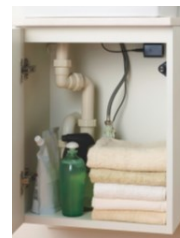

※写真はイメージです。

■特長

■ ボウル

コンパクトな洗面ボウル

幅350mm×奥行280mm。
正面はもちろん左右からも手が洗いやすい手洗器です。

■ 水栓

センサー式自動水栓

手をかざして簡単・清潔に手洗い
ができるセンサー式自動水栓。

バッテリー式

自動水栓の電源は電池式です。電池
の形式：CR-P2を使用しています。

■ キャビネット

様々な設置場所で使用するモノをちょうどいいサイズ感で収納できます。

キャビネット下がお掃除しやすいフロートタイプです。

Teara - w

さまざまなシーンで空間に溶けこむ多目的手洗器

品番	品名
LTCR391C1EGA-PF BW1	テアラ・ダブル（自動水栓）
NC723	ペーパーホルダー
NA120	タオルハンガー
NM9	化粧鏡
YW04SSD-60SV	I型手すり