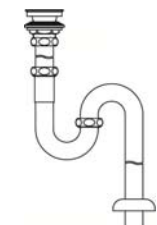

※写真はイメージです。

■特長

■ ボウル

幅350mm×奥行280mm。
正面はもちろん左右からも手が洗いやすい手洗器です。

■ 水栓

自動水栓
手の出入れで吐水・止水する自動水栓をセットしています。
※水栓の電源は電池式です。

デッキスペース
ハンドソープなど、ちょっとした小物が置けます。コップ等の濡れ物の仮置きにも便利です。

■ 仕様図面

■ オプション

PTトラップ (壁排水)
NL81DP

STトラップ (床排水)
JL82DS

ストレート形止水栓 (床給水)
JL211-300WMY

アングル形止水栓 (壁給水)
JL221-60WMY

Teara-L120

さまざまなシーンで空間に溶けこむ多目的手洗器

品番	品名
MELS120 BW1	手洗器セット (手洗器固定金具付)
MEJP210702	自動単水栓一式
NL81DP	PTトラップ
JL221-60WMY	アングル形止水栓