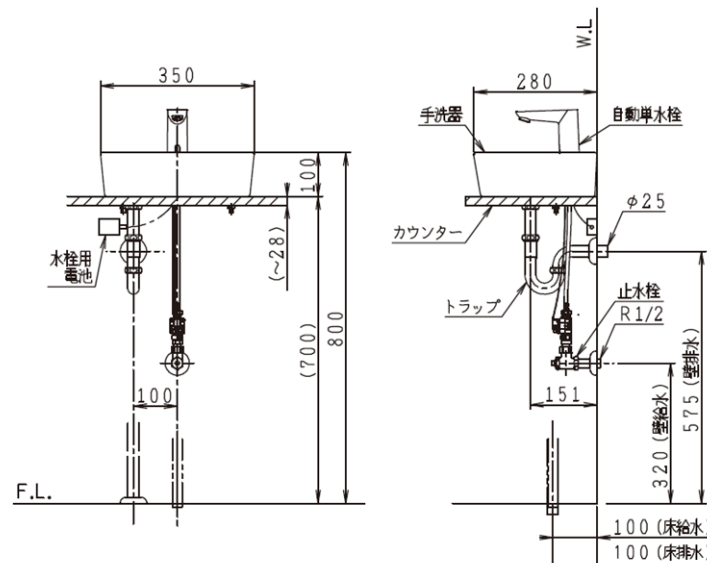

※写真はイメージです。

■特長

■ ボウル

幅350mm×奥行280mm。
正面はもちろん左右からも手が洗いやすい手洗器です。

■ 水栓

自動水栓
手の出入れで吐水・止水する自動水栓をセットしています。
※水栓の電源は電池式です。

デッキスペース
ハンドソープなど、ちょっとした小物が置けます。コップ等の濡れ物の仮置きにも便利です。

■ 仕様図面

■ オプション

PTトラップ (壁排水)
NL81DP

STトラップ (床排水)
JL82DS

ストレート形止水栓 (床給水)
JL211-300WMY

アングル形止水栓 (壁給水)
JL221-60WMY

Teara-L120

さまざまなシーンで空間に溶けこむ多目的手洗器

品番	品名
MELS120 BW1	手洗器セット (手洗器固定金具付)
MEJP210702	自動単水栓一式
NL81DP	PTトラップ
JL221-60WMY	アングル形止水栓