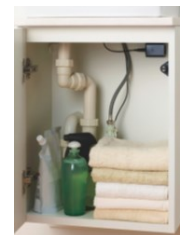

■キャビネット

様々な設置場所で使用するモノをちょうどいいサイズ感で収納できます。

キャビネット下がお掃除しやすいフロートタイプです。

Teara - w

さまざまなシーンで空間に溶けこむ多目的手洗器

品番	品名
LTCR391A1CGA-PF BW1	テアラ・ダブル (単水栓)
NC723	ペーパーホルダー
NA120	タオルハンガー
NM9	化粧鏡
YW04SSD-60SV	I型手すり

品番について
LTCR391A1C◇A-□□ BW1 ※天板カラー (◇) / 給排水仕様 (□□)