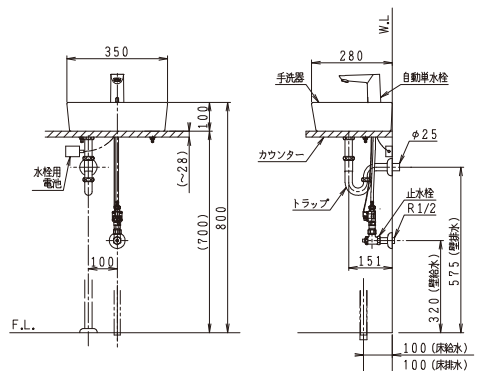

※ 図面は自動水栓仕様になります。