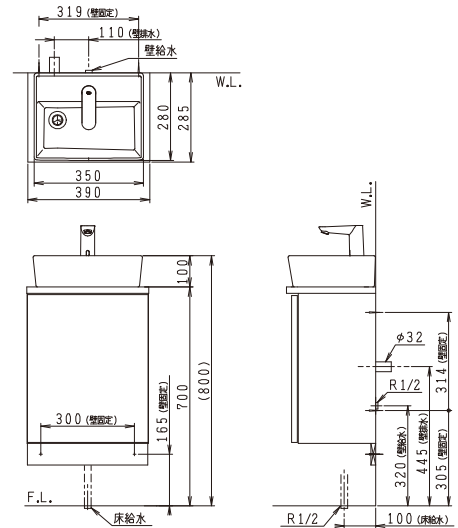

# Teara-w テアラ・ダブル

自動水栓仕様

排水	給水	品番	希望小売価格
床	床	LTCR391C1E◇A-SS BW1	¥193,500
床	壁	LTCR391C1E◇A-SF BW1	¥190,600
壁	壁	LTCR391C1E◇A-PF BW1	¥185,400
壁	床	LTCR391C1E◇A-PS BW1	¥188,300

※水栓・止水栓は同梱しております。

※品番◇内に色記号を入れてください。色記号(カラー) : B(ストーンベージュ) G(ストーングレー)

単水栓仕様

排水	給水	品番	希望小売価格
床	床	LTCR391A1C◇A-SS BW1	¥169,300
床	壁	LTCR391A1C◇A-SF BW1	¥166,000
壁	壁	LTCR391A1C◇A-PF BW1	¥160,800
壁	床	LTCR391A1C◇A-PS BW1	¥164,100

※水栓・止水栓は同梱しております。

※品番◇内に色記号を入れてください。色記号(カラー) : B(ストーンベージュ) G(ストーングレー)

※ 図面は自動水栓仕様になります。