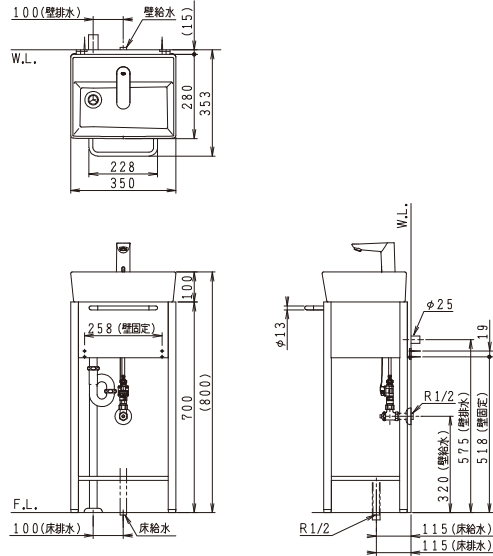

# Teara-i テアラ・アイ

自動水栓仕様

排水	給水	品番	希望小売価格
床	床	LTCQ351C1ENN-SS BW1	¥223,700
床	壁	LTCQ351C1ENN-SF BW1	¥220,100
壁	壁	LTCQ351C1ENN-PF BW1	¥216,100
壁	床	LTCQ351C1ENN-PS BW1	¥215,100

※水栓・止水栓は同梱しております。

単水栓仕様

排水	給水	品番	希望小売価格
床	床	LTCQ351A1CNN-SS BW1	¥199,500
床	壁	LTCQ351A1CNN-SF BW1	¥195,500
壁	壁	LTCQ351A1CNN-PF BW1	¥191,500
壁	床	LTCQ351A1CNN-PS BW1	¥191,500

※水栓・止水栓は同梱しております。

※ 図面は自動水栓仕様になります。

# Teara-w テアラ・ダブル

自動水栓仕様

排水	給水	品番	希望小売価格
床	床	LTCR391C1E◇A-SS BW1	¥193,500
床	壁	LTCR391C1E◇A-SF BW1	¥190,600
壁	壁	LTCR391C1E◇A-PF BW1	¥185,400
壁	床	LTCR391C1E◇A-PS BW1	¥188,300

※水栓・止水栓は同梱しております。

※品番◇内に色記号を入れてください。色記号(カラー) : B(ストーンベージュ) G(ストーングレー)