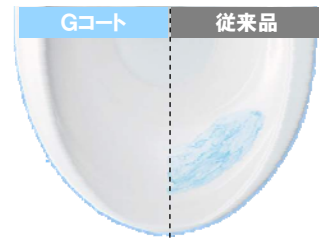

Gコート

ガラス質の透明な釉薬で表面のマイクロレベルの凸凹をつるつるに、ついた汚れも落ちやすく。