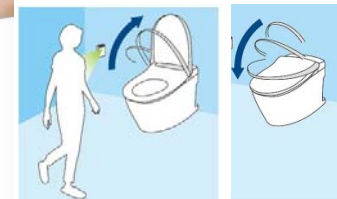

#### フロントスリム

お手入れの不便で一番多い「フチの裏の掃除がしにくい」の声に応え、便器手前のフチを限界まで薄くしました。

全周フチのない形状でつまんで「サッ!!」ひと拭きでお掃除が簡単にできます。

#### 快適な手洗い

スタイリッシュなスクエアデザインのタンクです。手洗器のような深い手洗いスペースにより、壁への水ハネを気にせず手が洗えます。