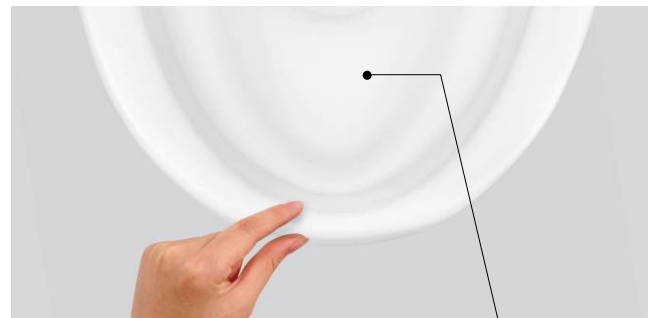

■トイレの特長

フロントスリム

お手入れの不満で一番多い"フチの裏の掃除がしにくい"の声に応え、便器手前のフチを限界まで薄くしました。

Gコート1200

透明で均一なガラス層が、汚れを落ちやすくきれいを守ります。

ぐるりすっきりデザイン

もっとお掃除を楽に!! 便器後方の固定ビスをなくしました。便器本体後方の凹凸がなくなり、陶器でカバーすることで、拭き掃除はさらに簡単にできるようになりました。

サスティナブルデザイン

手便器・タンク・便座と大きく3つのパーツから構成されています。組合せ温水洗浄便座は家電製品です。シート型にすることで、いざというとき温水洗浄便座のみ交換ができます。

こだわりの快適な手洗い

左右両側から手が洗いやすく、手洗いフタは広く深いデザインです。

フロントカット

足元スッキリさせることで、無理なく立ち座りができ、体に負担のかかりにくいデザインを実現しています。

前出寸法740mm

座り心地は、ゆったり快適な大型サイズのまま、タンクを薄くして全長740mmのコンパクトサイズを実現しました。