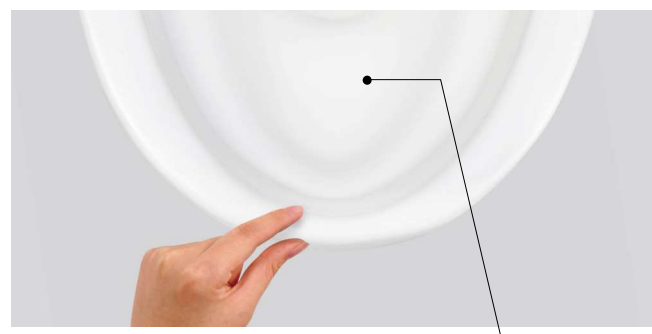

※写真はイメージです。

CURES coupe

ちょっとした個性とこだわりを
独自のタンク式ローシルエットクーペスタイル便器

品番	品名
SC8251-SGB BW1	キュアーズクーペ便器(床排水)
SV2201-OEP BW1	キュアーズクーペタンク
JCS-601DRA BW1	温水洗浄便座(リモコン・本体操作併用、便ふた自動開閉)
610-821JS	SL紙巻器ワンハンドカット
MELS120 BW1	テアラシリーズ手洗器
MEJP210702	自動単水栓
NL81DP	Pトラップ式
JL221-6OWMY	アングル止水栓

■ カラー

※品番末尾 BW1 は、色品番です。

■ トイレの特長

フロントスリム

お手入れの不満で一番多い「フチの裏の掃除がしにくい」の声に応え、便器手前のフチを限界まで薄くしました。

Gコート1200

透明で均一なガラス層が、汚れを落ちやすくきれいを守ります。

フロントカット

足元スッキリさせることで、無理なく立ち座りができ、体に負担のかけにくいデザインを実現しています。

前出寸法740mm

座り心地は、ゆったり快適な大型サイズのまま、タンクを薄くして全長740mmのコンパクトサイズを実現しました。

ぐるりすっきりデザイン

もっとお掃除を楽に!! 便器後方の固定ビスをなくしました。便器本体後方の凹凸がなくなり、陶器でカバーすることで、拭き掃除はさらに簡単にできるようになりました。