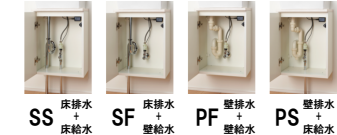

■給排水 (O)

リモコン操作・脱臭機能付 温水洗浄便座 JCS-320DRN

ワイヤレスリモコン操作タイプで操作らくらく。リモコンは操作ボタンが大きく、使いやすさとデザイン性を備えたスティック型です。

2012年省エネ基準達成率110%

オート脱臭	8時間切タイマー	低温節電	電源ON/OFFスイッチ	おしり洗浄
ビデ洗浄	マッサージ洗浄	水勢調整	おしり・ビデツインノズル	便座ワンタッチスライド
便ふた簡単着脱	ワイヤレスリモコン	暖房便座	便座便ふたソフト閉止	番座センサー

オート脱臭   ツインノズル   ワンタッチスライド   便ふた簡単着脱