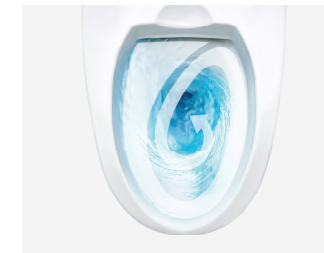

シン・サイクロン洗浄

節水しながら便器内をくまなく洗浄することで、ごびりつきや洗い残しはほとんどありません。

■アクセサリ

610-871JS
SLタオルリング

610-821JS
SL紙巻器ワンハンドカット

■テアラ・ダブル

さまざまなシーンでさりげなく空間に溶け込みます。キャビネット下がお掃除しやすいフロートタイプです。

350mmX200mm コンパクトボウル   センサー式自動水栓   掃除しやすいフロートデザイン   キャビネット収納

LTCR391C1EG A-O BW1
テアラ・ダブル